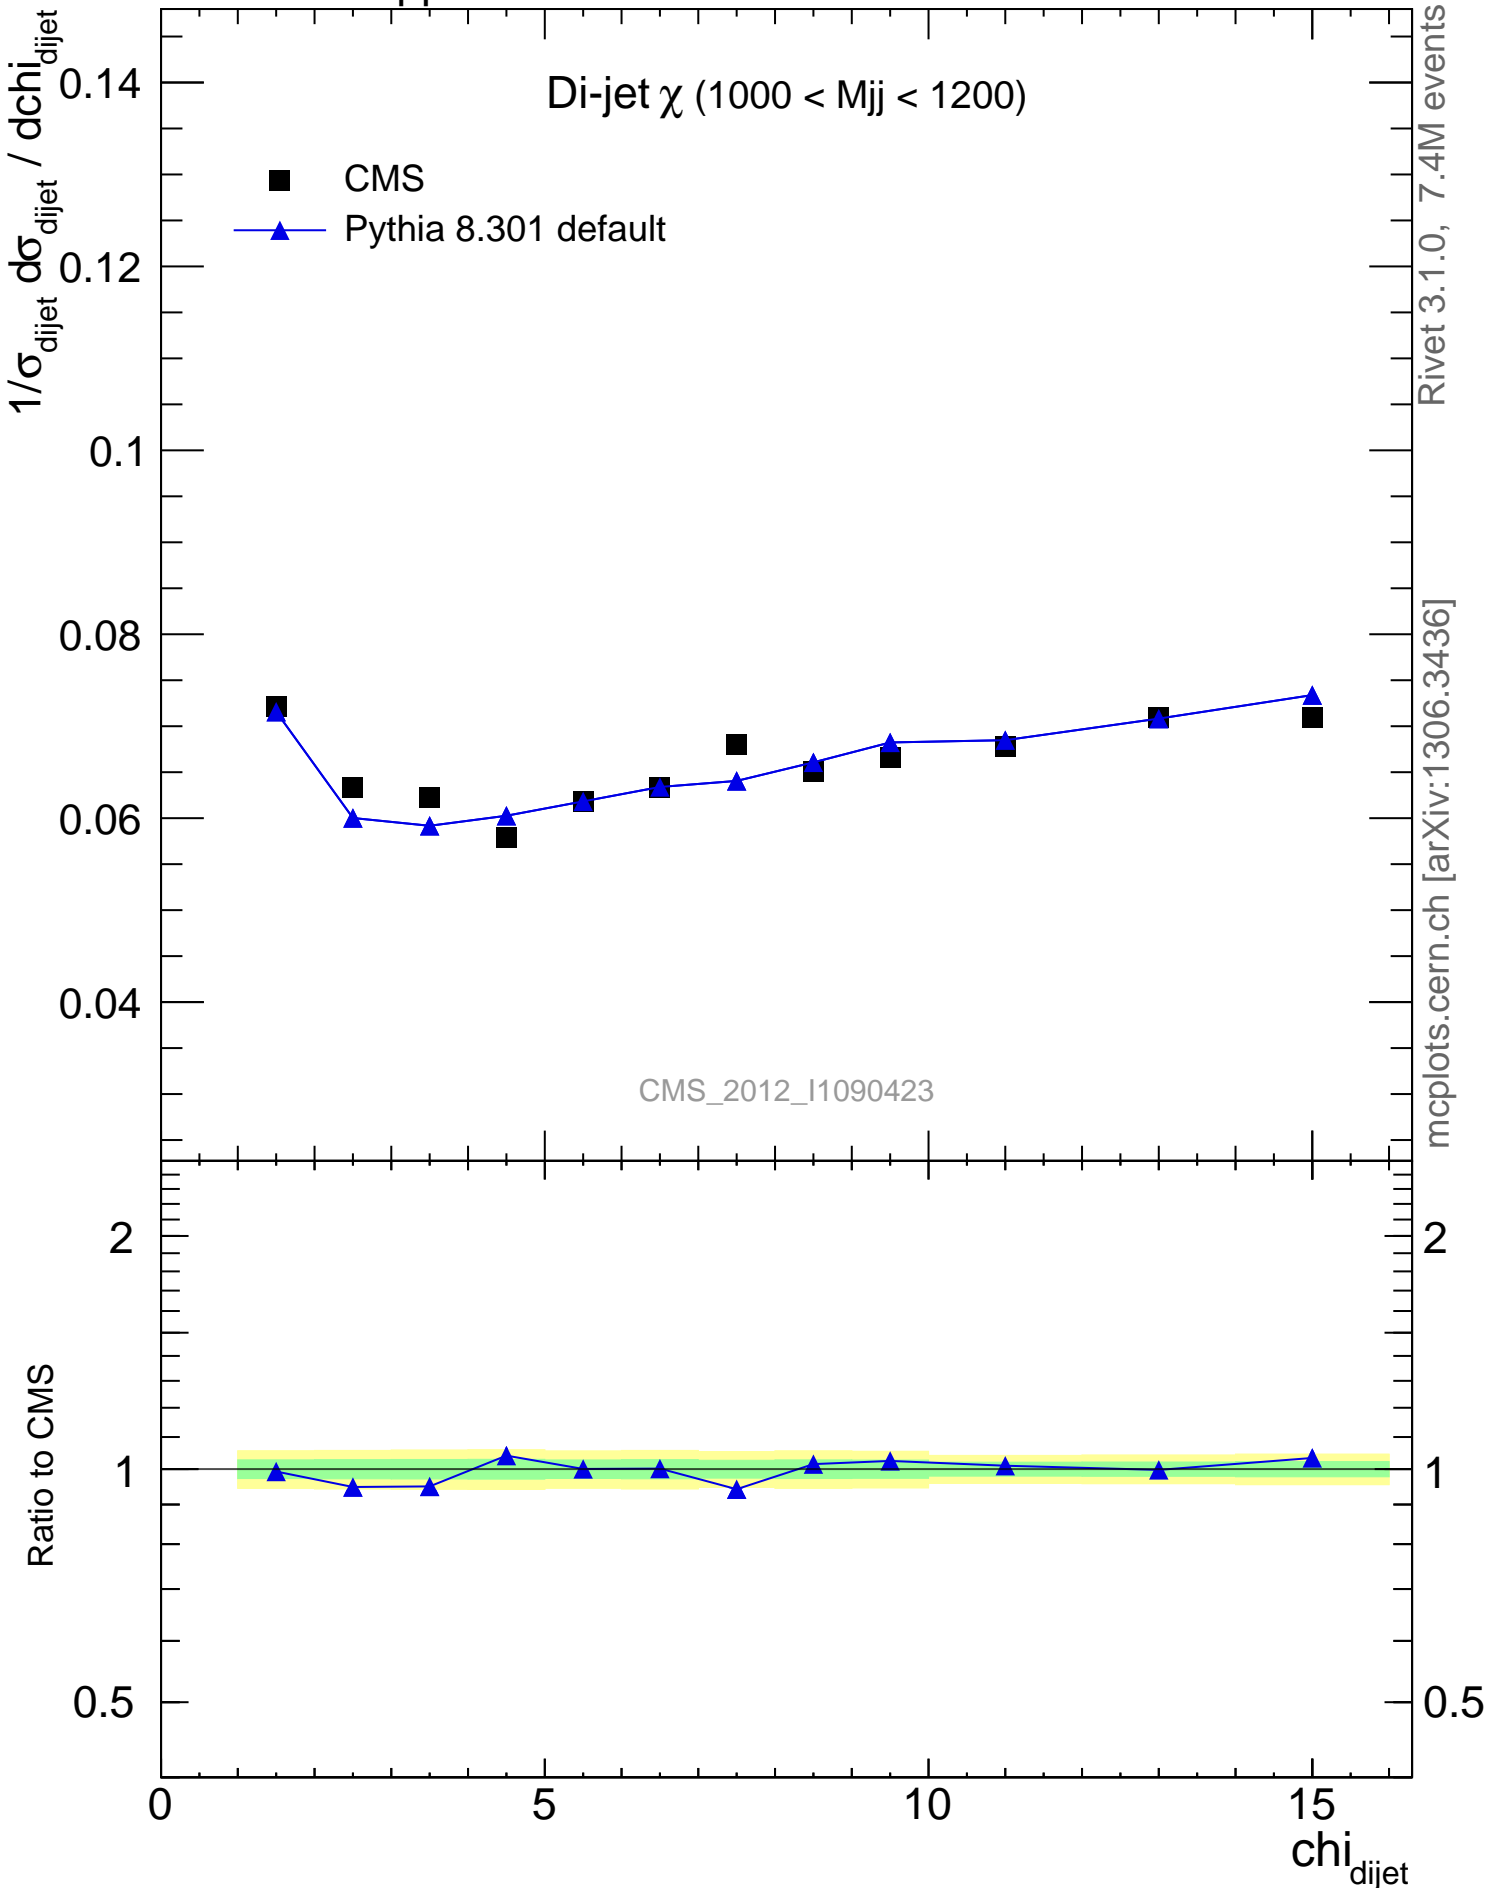

7000 GeV pp

Jets

Di-jet χ ($1000 < M_{jj} < 1200$)

- CMS
- ▲ Pythia 8.301 default

CMS_2012_I1090423

Rivet 3.1.0, 7.4M events
mcplots.cern.ch [arXiv:1306.3436]