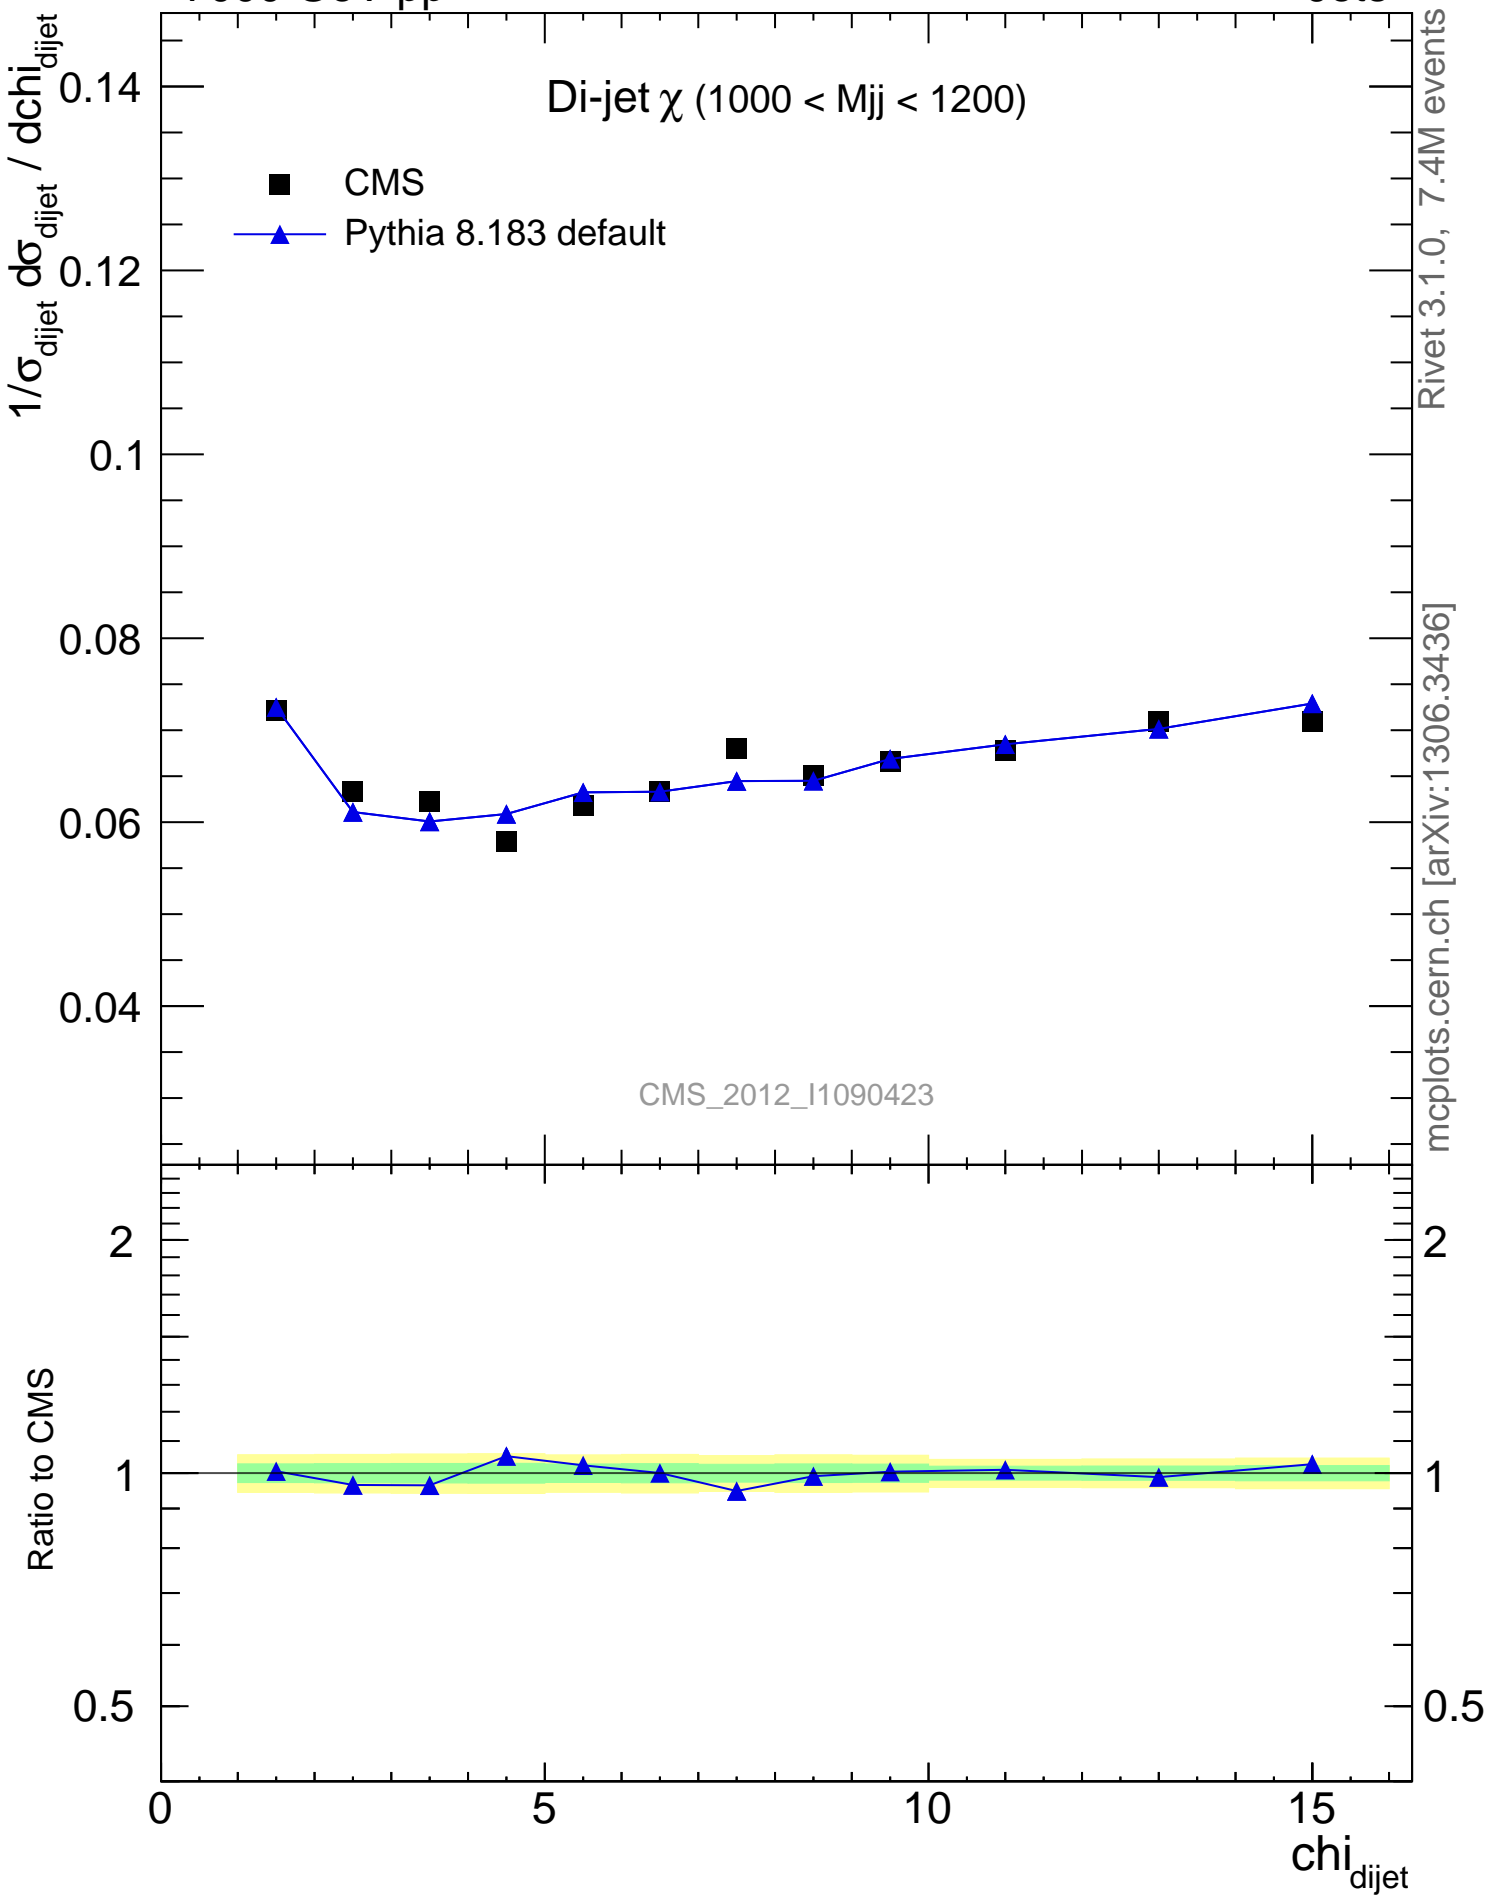

7000 GeV pp

Jets

Di-jet χ ($1000 < M_{jj} < 1200$)

Rivet 3.1.0, 7.4M events

mcplots.cern.ch [arXiv:1306.3436]

CMS_2012_I1090423