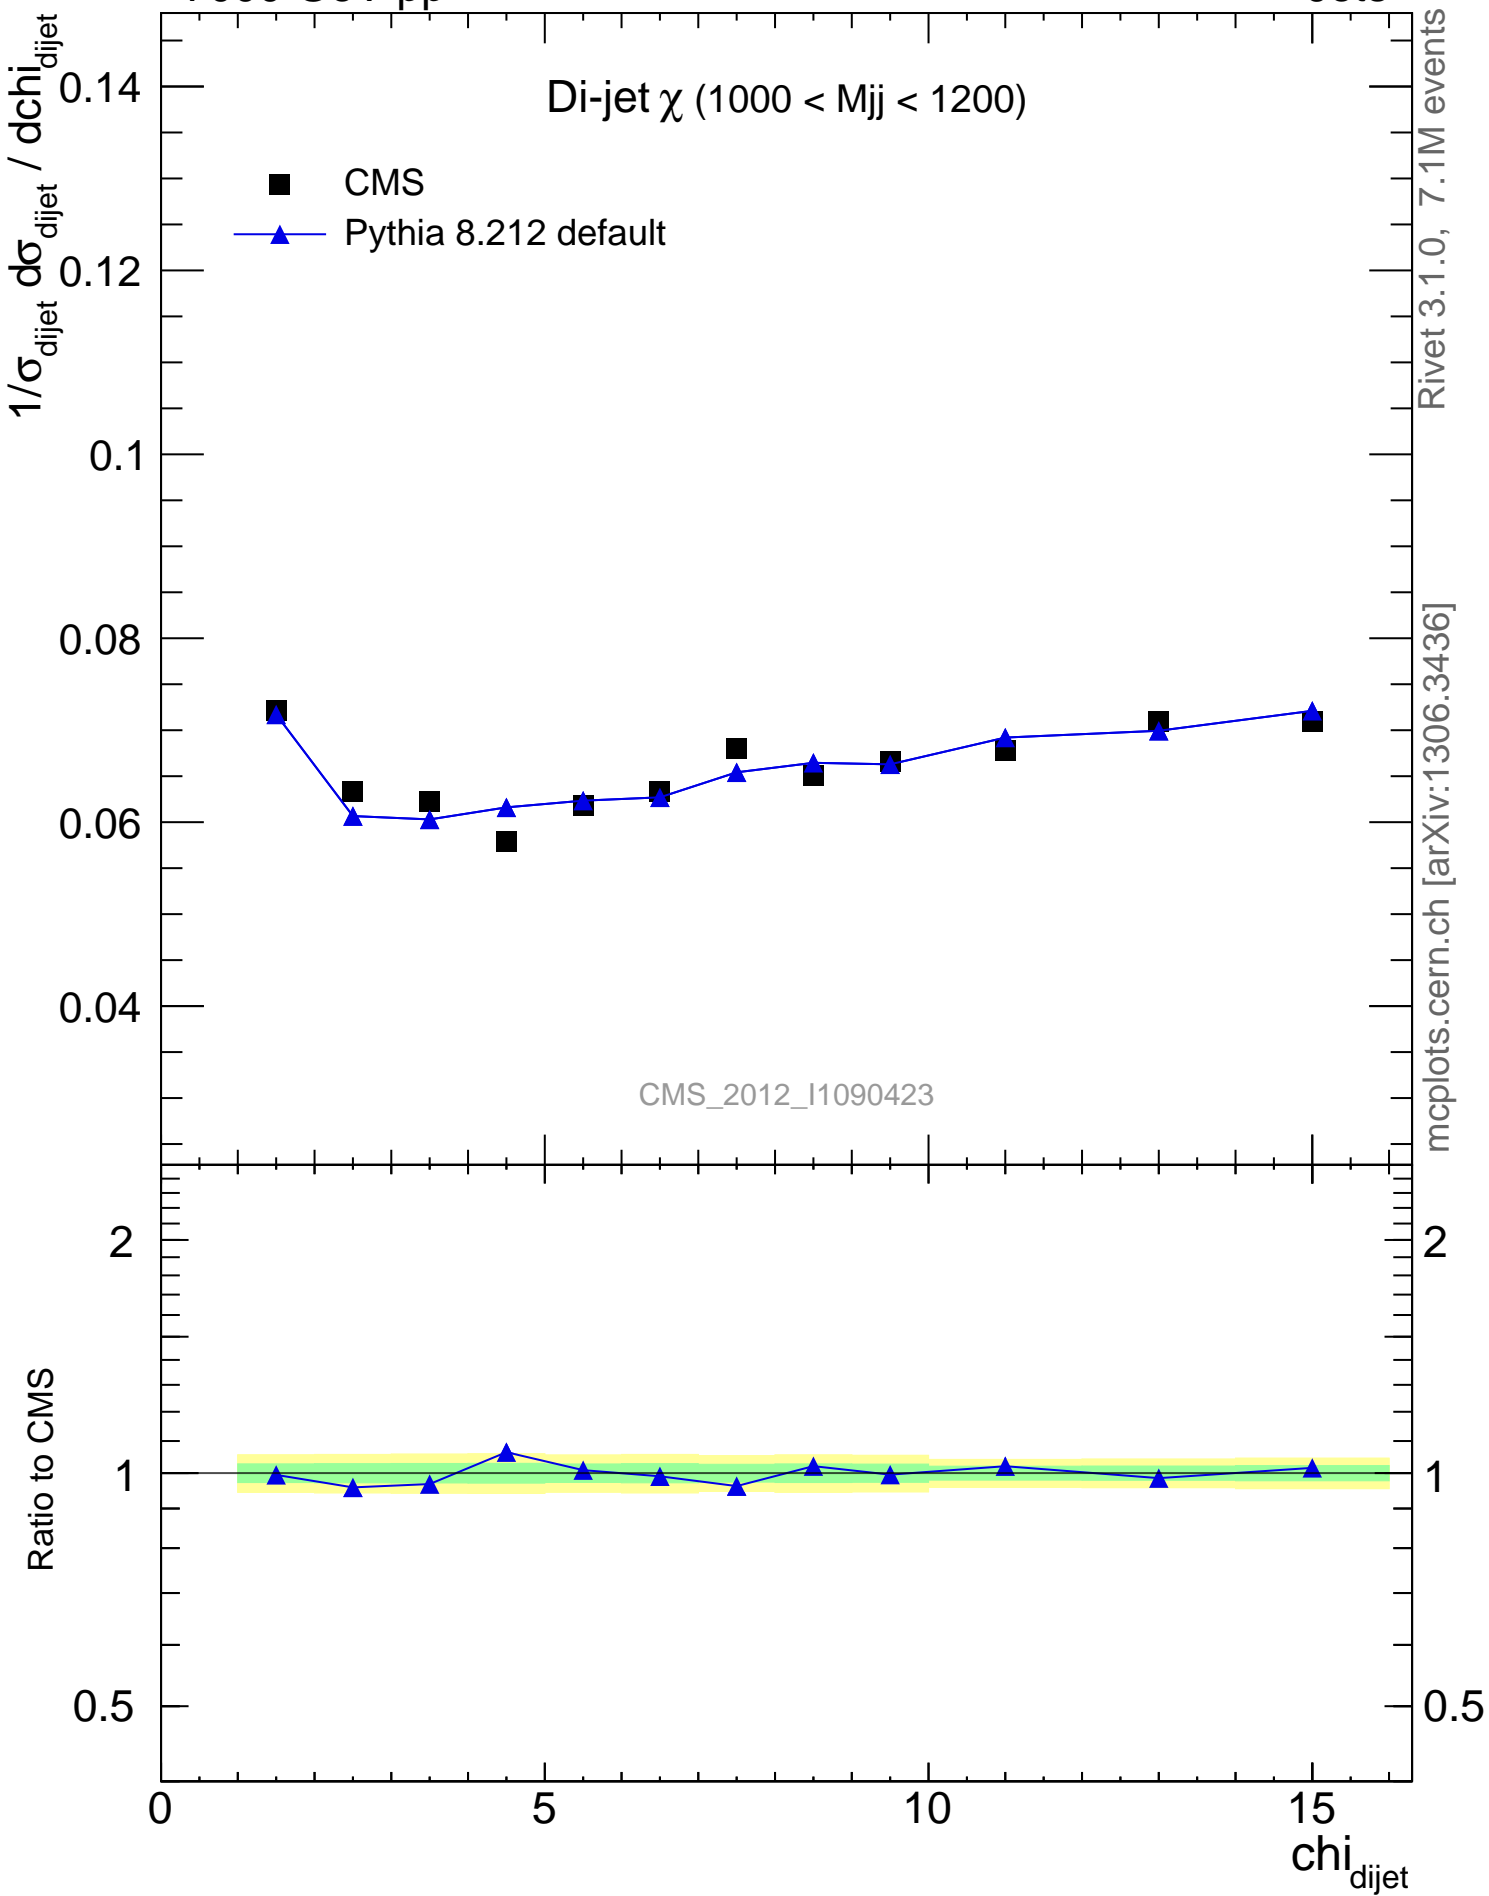

7000 GeV pp

Jets

Di-jet χ ($1000 < M_{jj} < 1200$)

Rivet 3.1.0, 7.1M events

mcplots.cern.ch [arXiv:1306.3436]

CMS_2012_I1090423