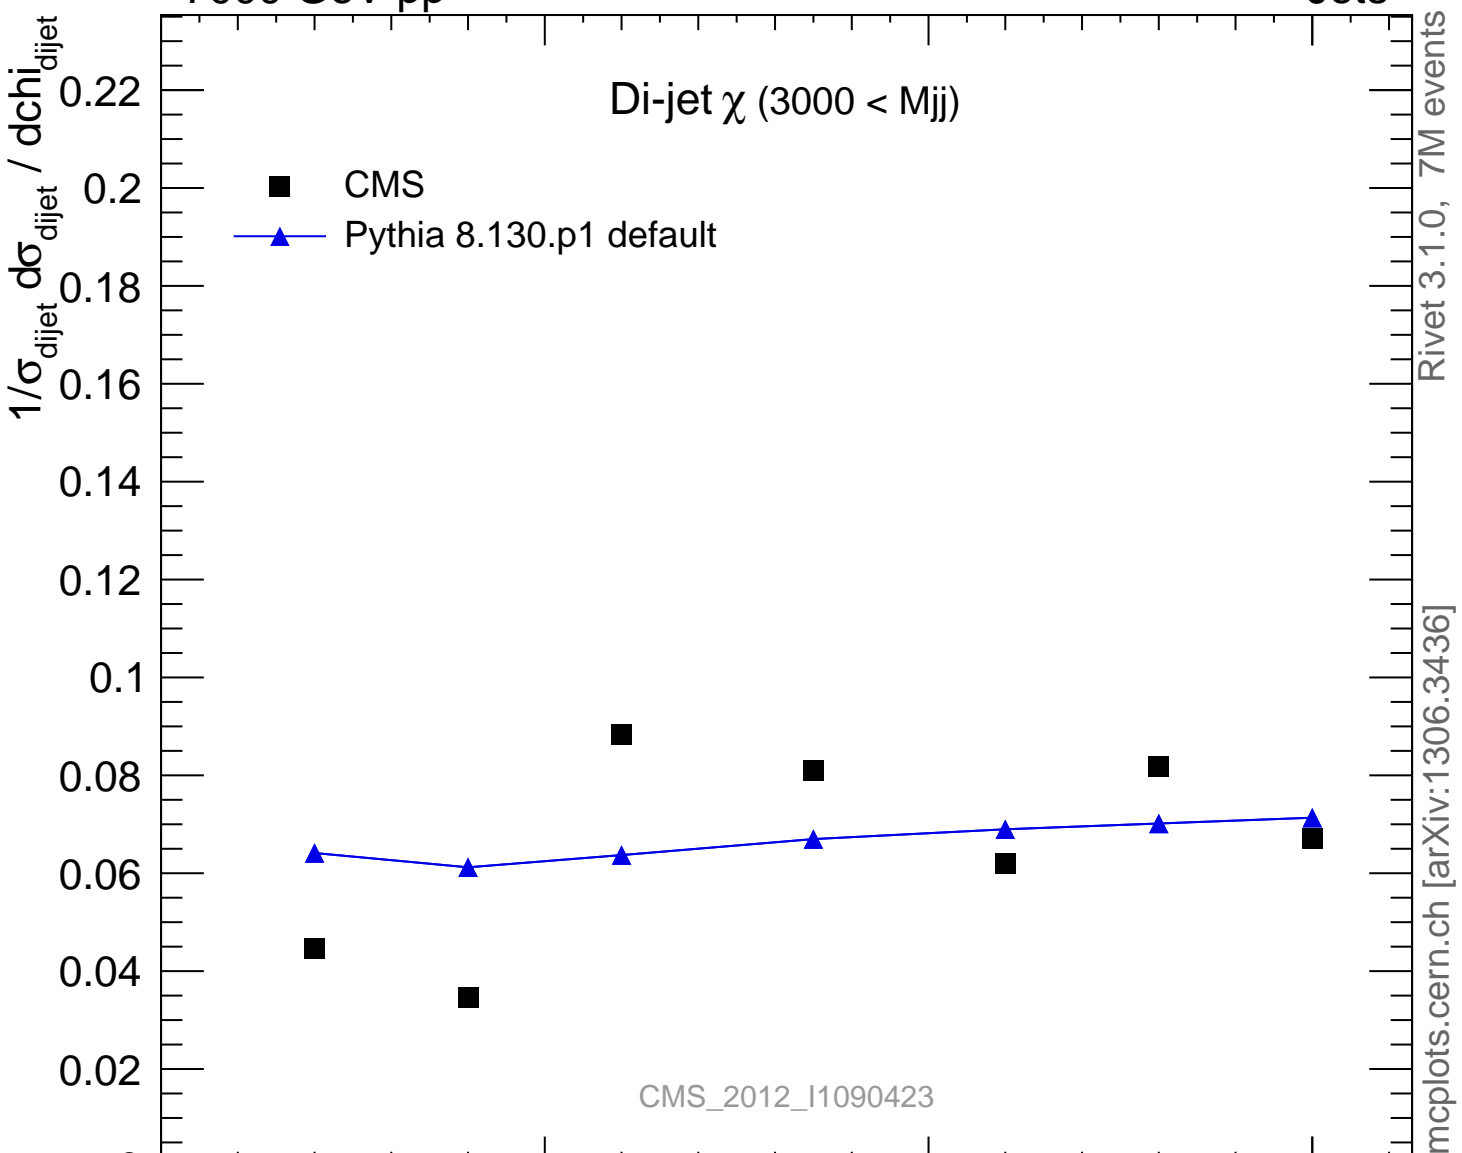

Di-jet χ ($3000 < M_{jj}$)

Rivet 3.1.0, 7M events

mcplots.cern.ch [arXiv:1306.3436]