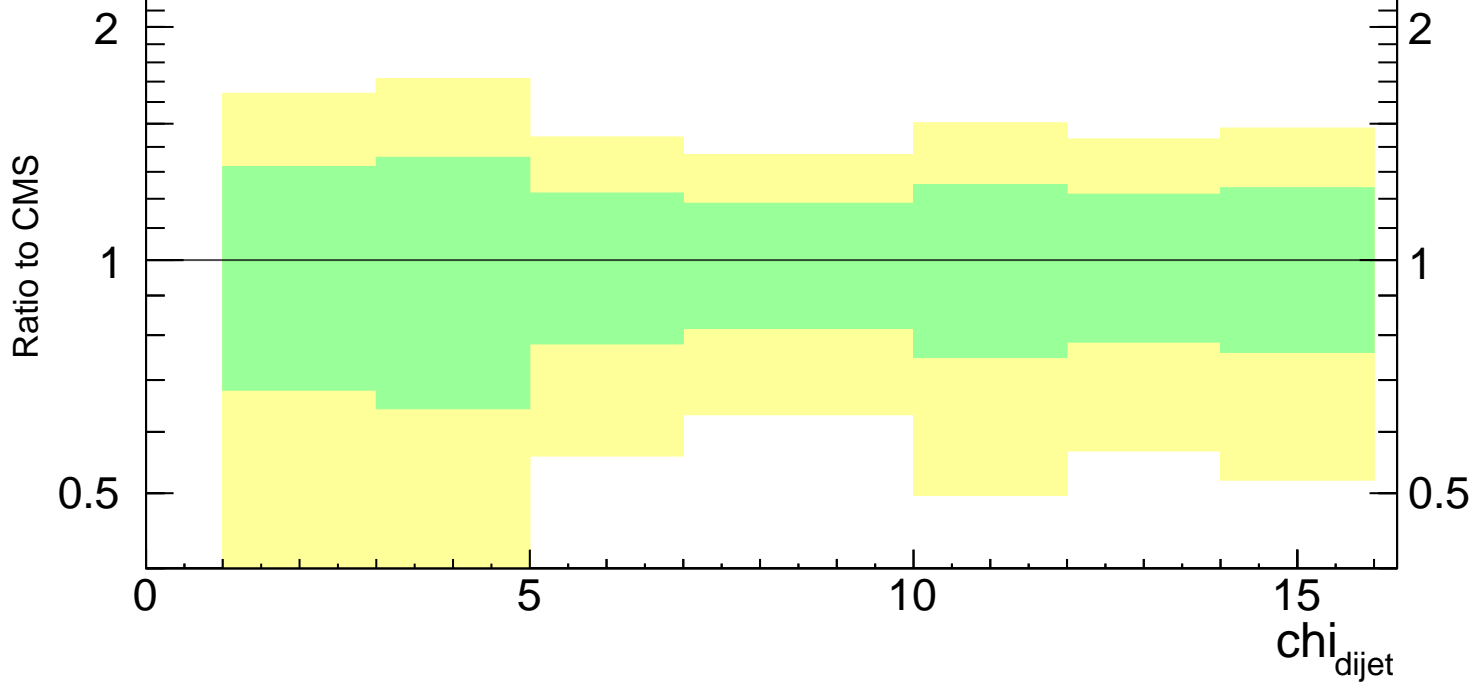

7000 GeV pp

Jets

Di-jet χ ($3000 < M_{jj}$)

■ CMS

mcplots.cern.ch [arXiv:1306.3436]