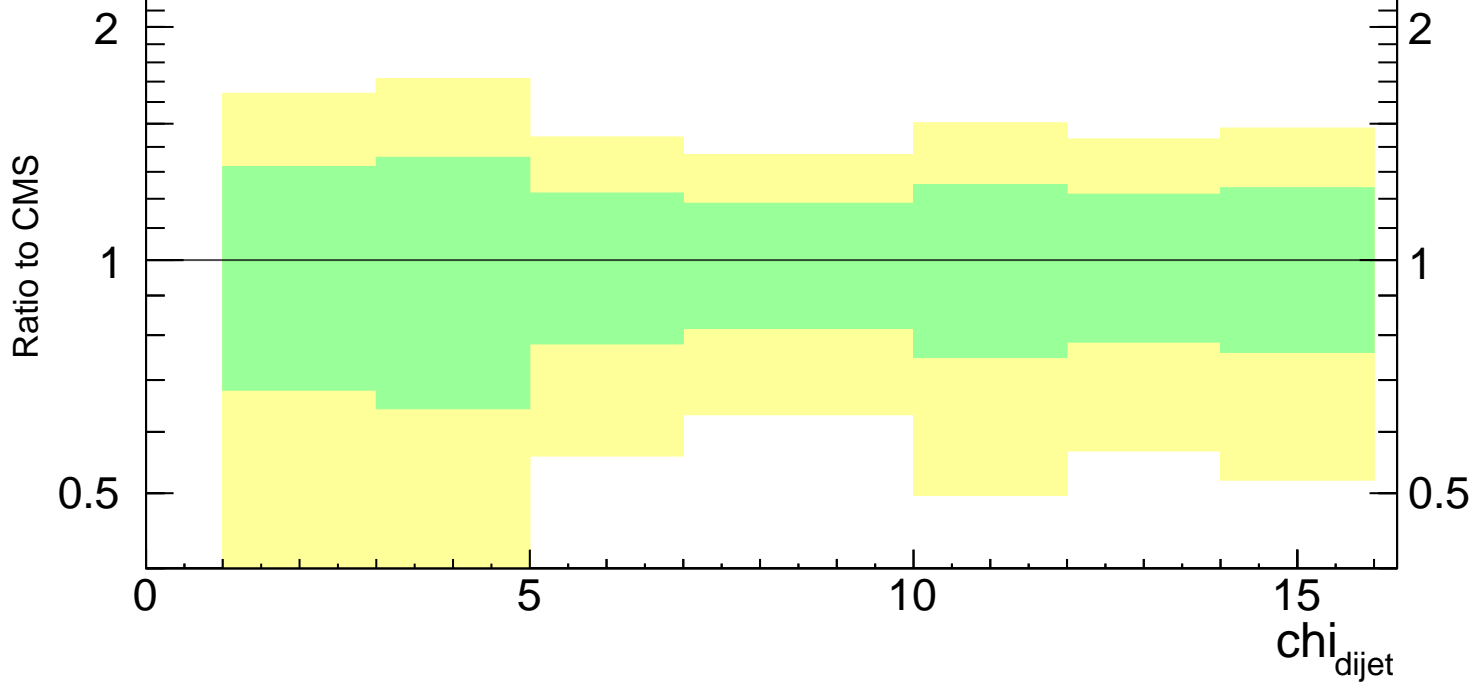

7000 GeV pp

Jets

Di-jet  $\chi$  ( $3000 < M_{jj}$ )

■ CMS

mcplots.cern.ch [arXiv:1306.3436]