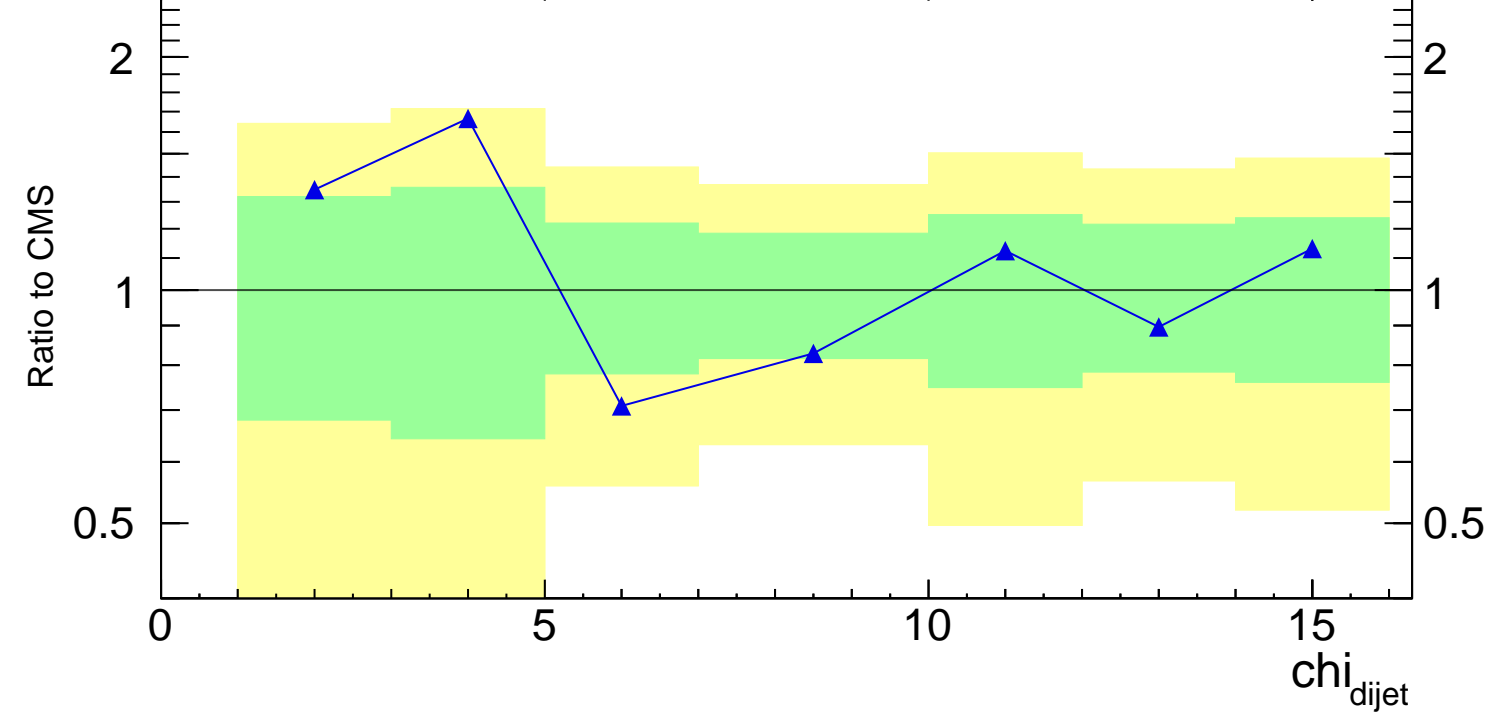

7000 GeV pp

Jets

Di-jet χ ($3000 < M_{jj}$)

Rivet 3.1.0, 7.1M events
mcplots.cern.ch [arXiv:1306.3436]