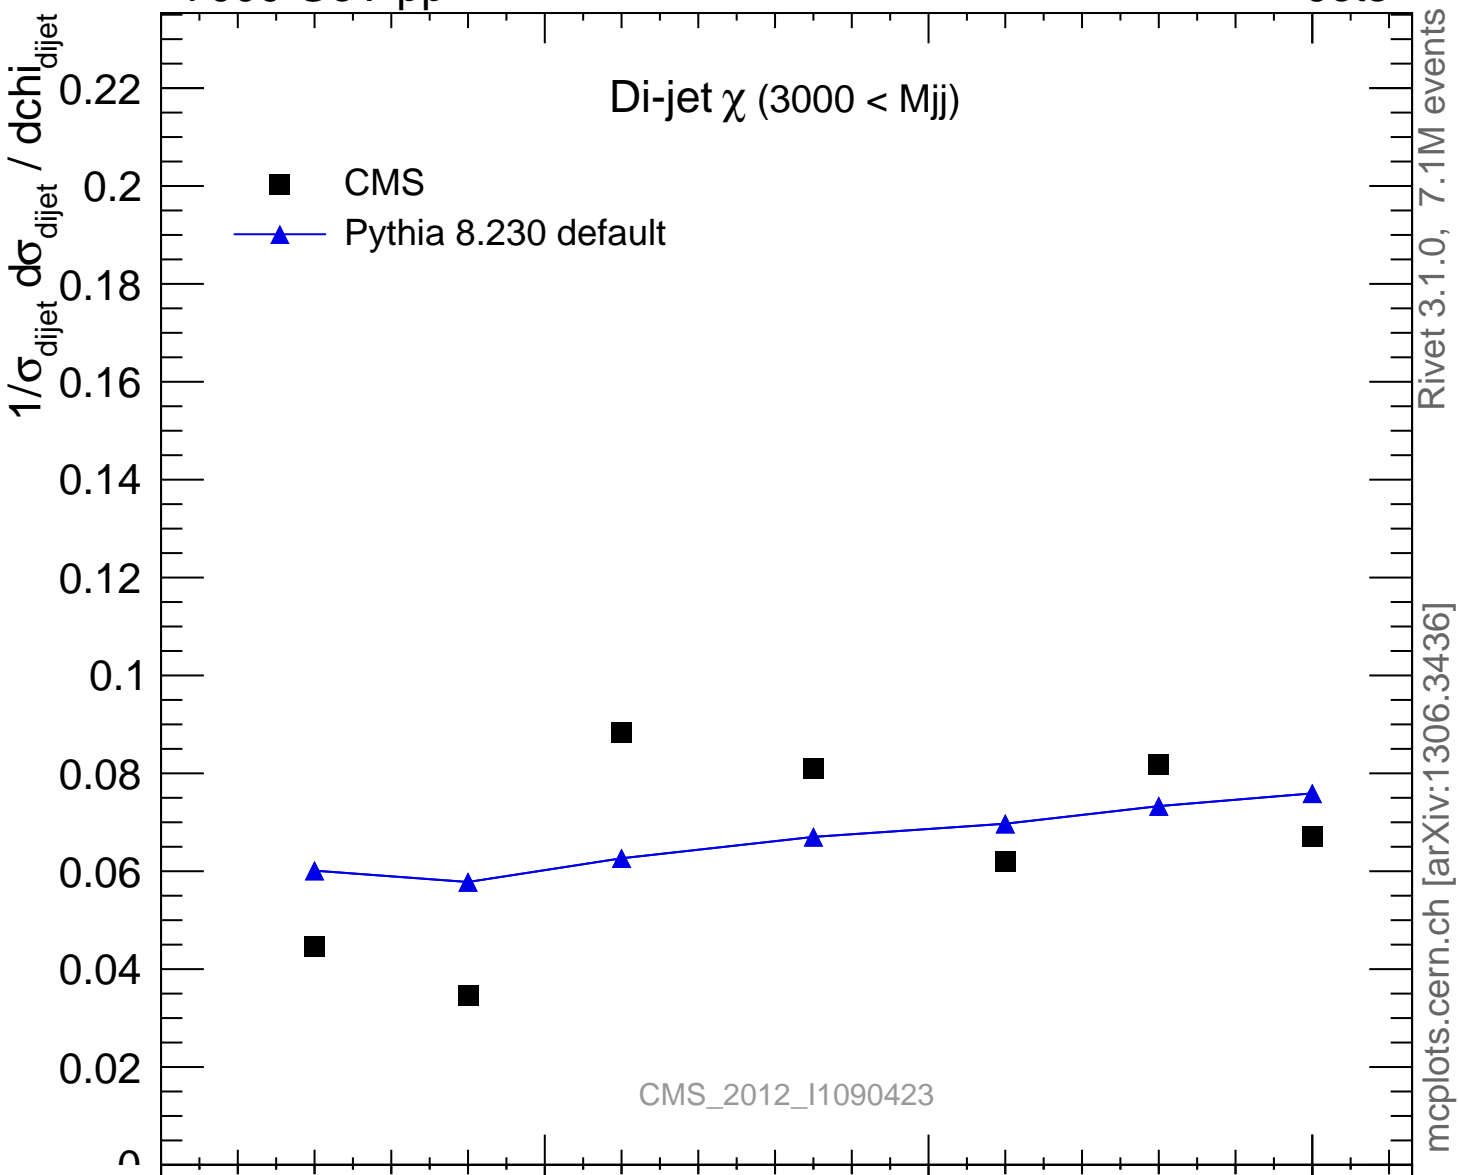

7000 GeV pp

Jets

Di-jet χ ($3000 < M_{jj}$)

Rivet 3.1.0, 7.1M events
mcplots.cern.ch [arXiv:1306.3436]