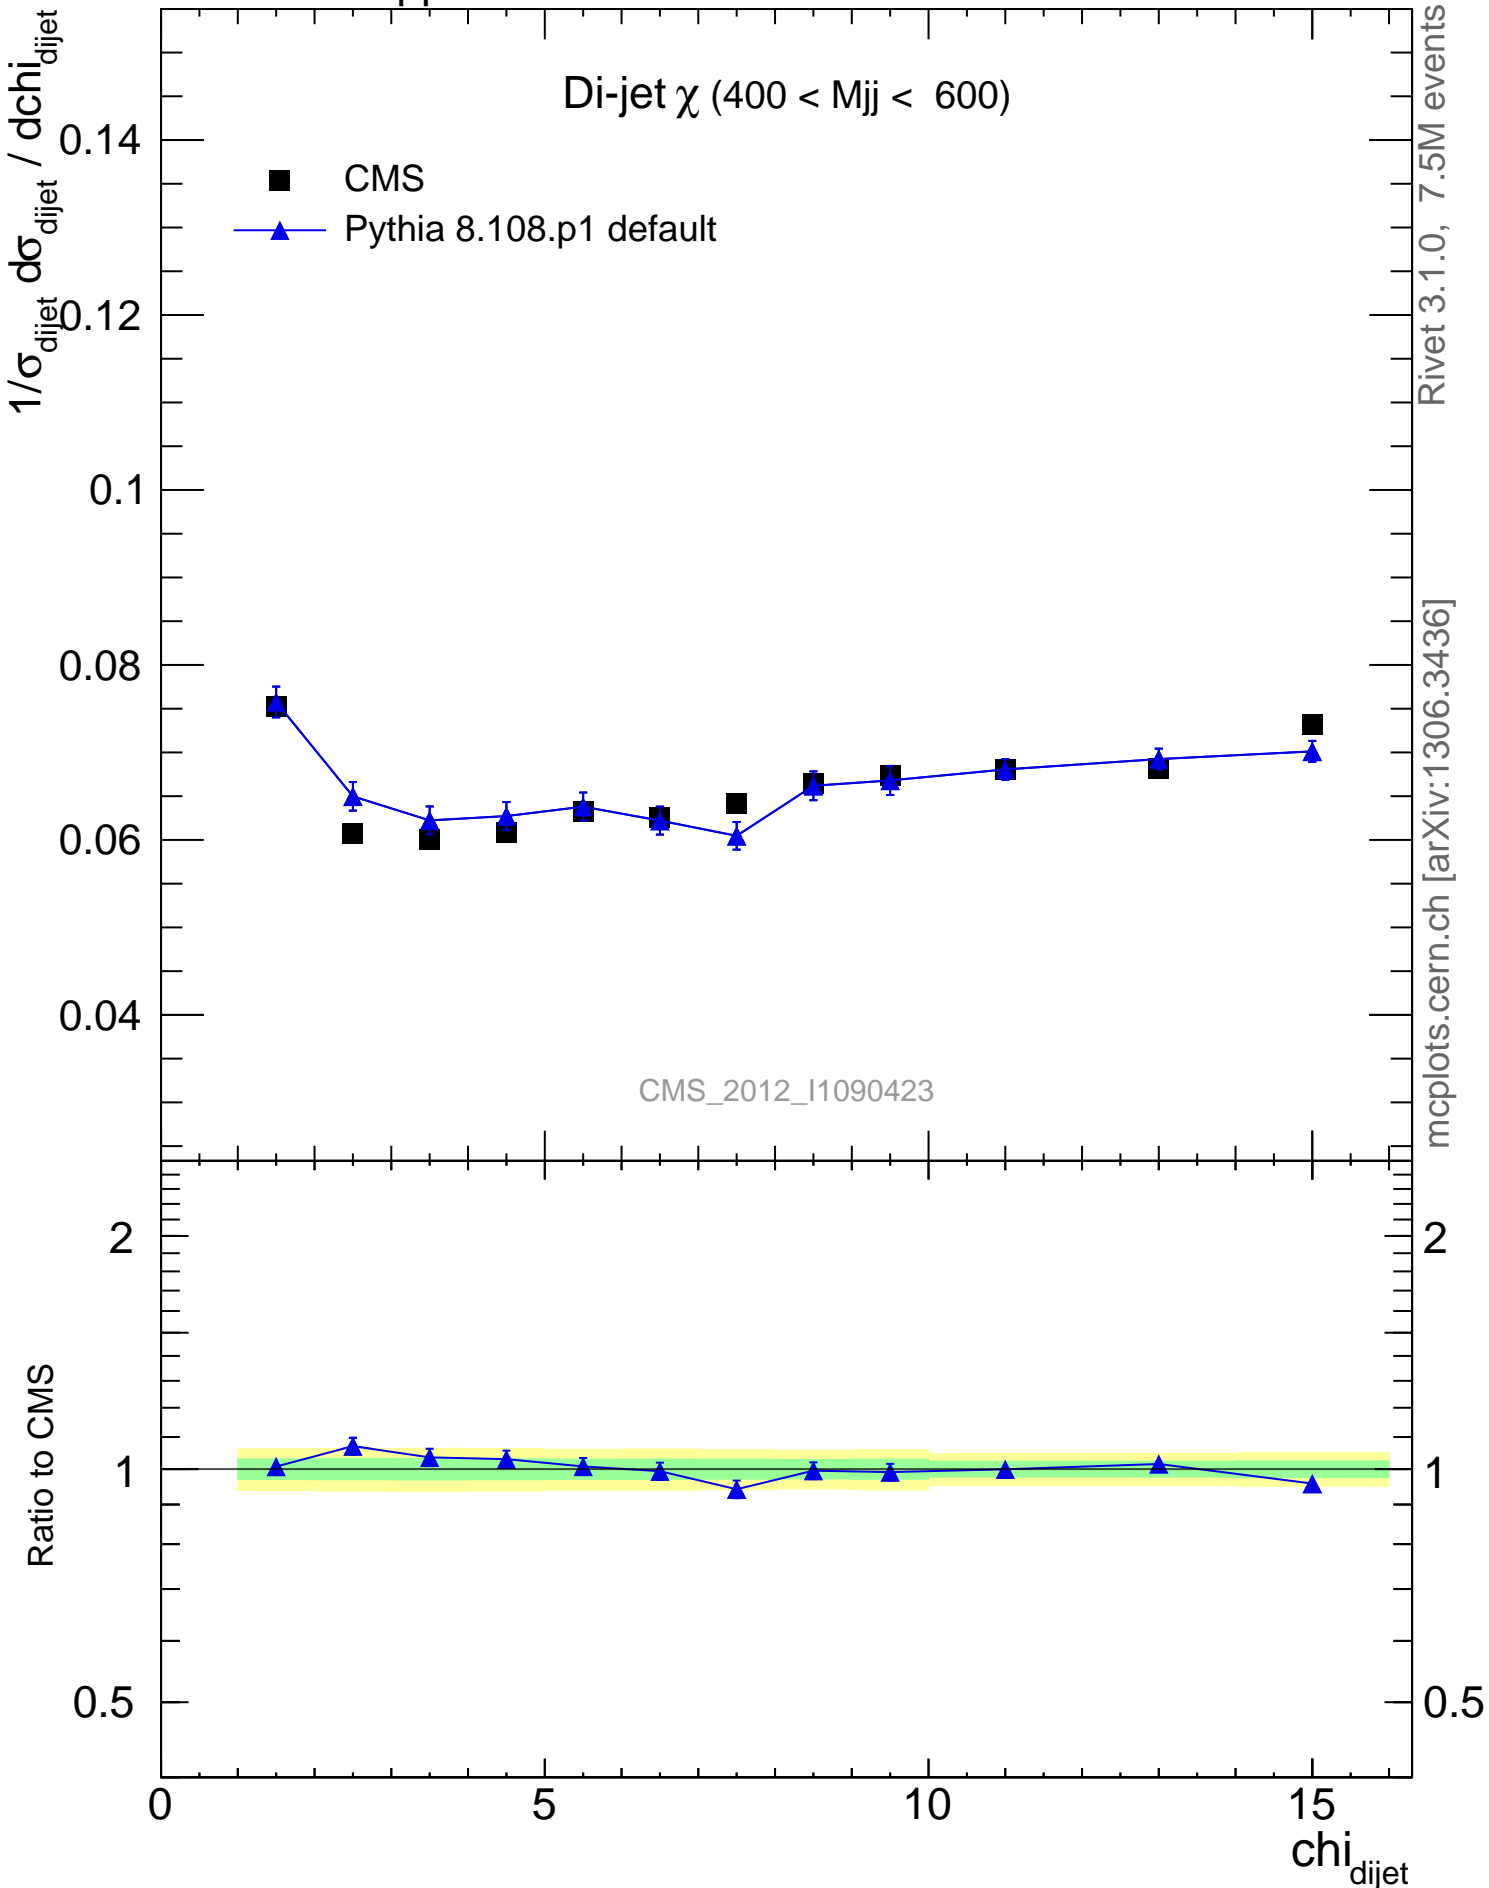

7000 GeV pp

Jets

Di-jet χ ($400 < M_{jj} < 600$)

Rivet 3.1.0, 7.5M events
mcplots.cern.ch [arXiv:1306.3436]

CMS_2012_I1090423