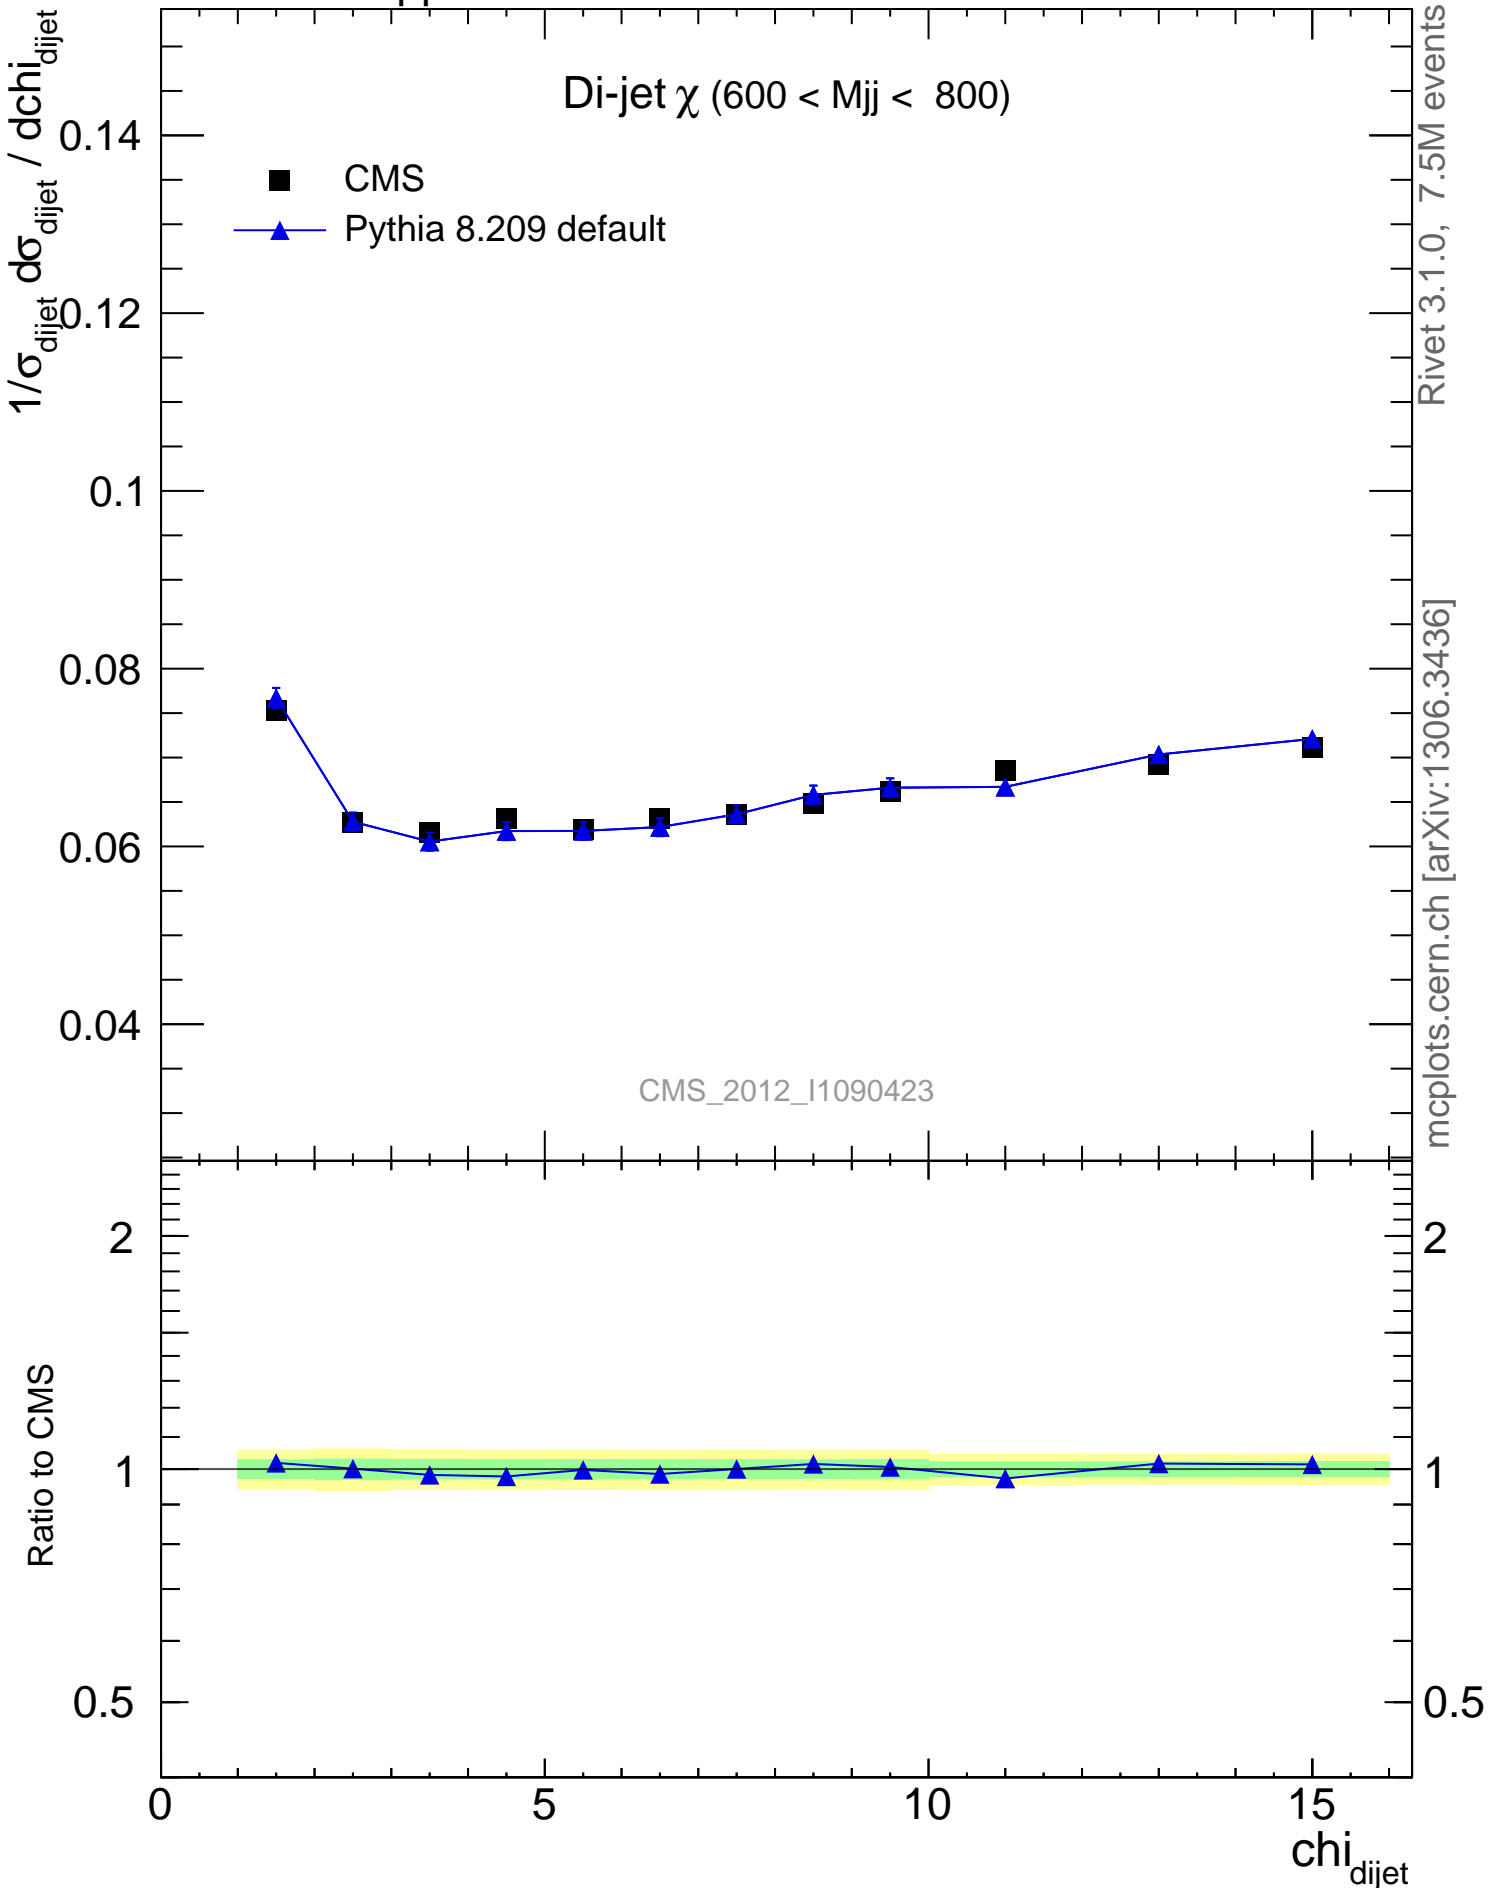

7000 GeV pp

Jets

Di-jet χ ($600 < M_{jj} < 800$)

Rivet 3.1.0, 7.5M events
mcplots.cern.ch [arXiv:1306.3436]