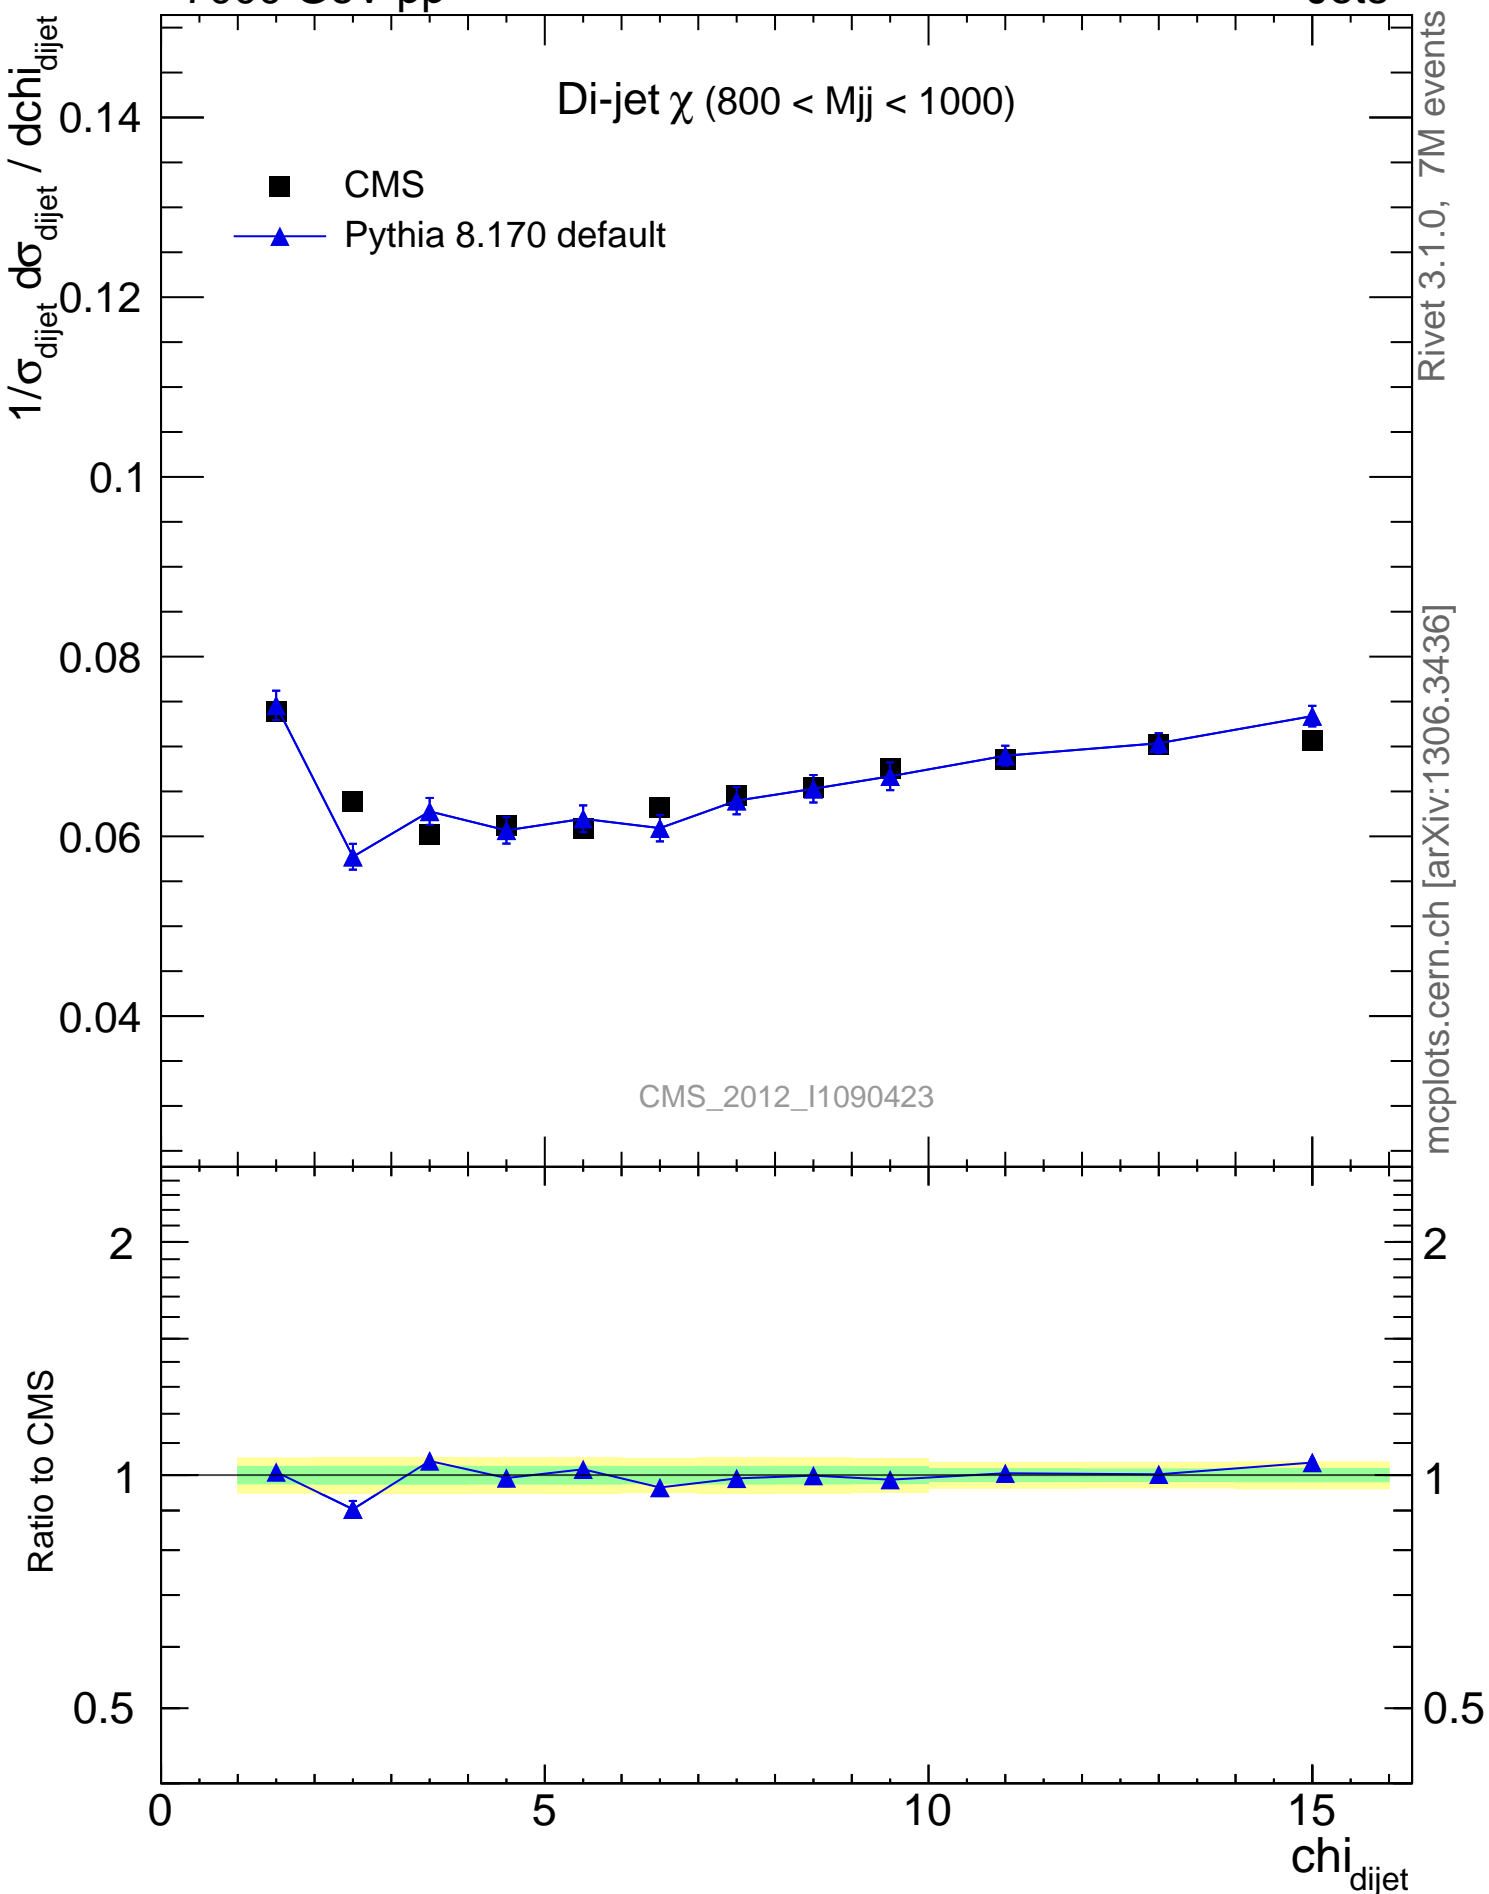

7000 GeV pp

Jets

Di-jet  $\chi$  ( $800 < M_{jj} < 1000$ )

■ CMS  
▲ Pythia 8.170 default

Rivet 3.1.0, 7M events

mcplots.cern.ch [arXiv:1306.3436]

CMS\_2012\_I1090423