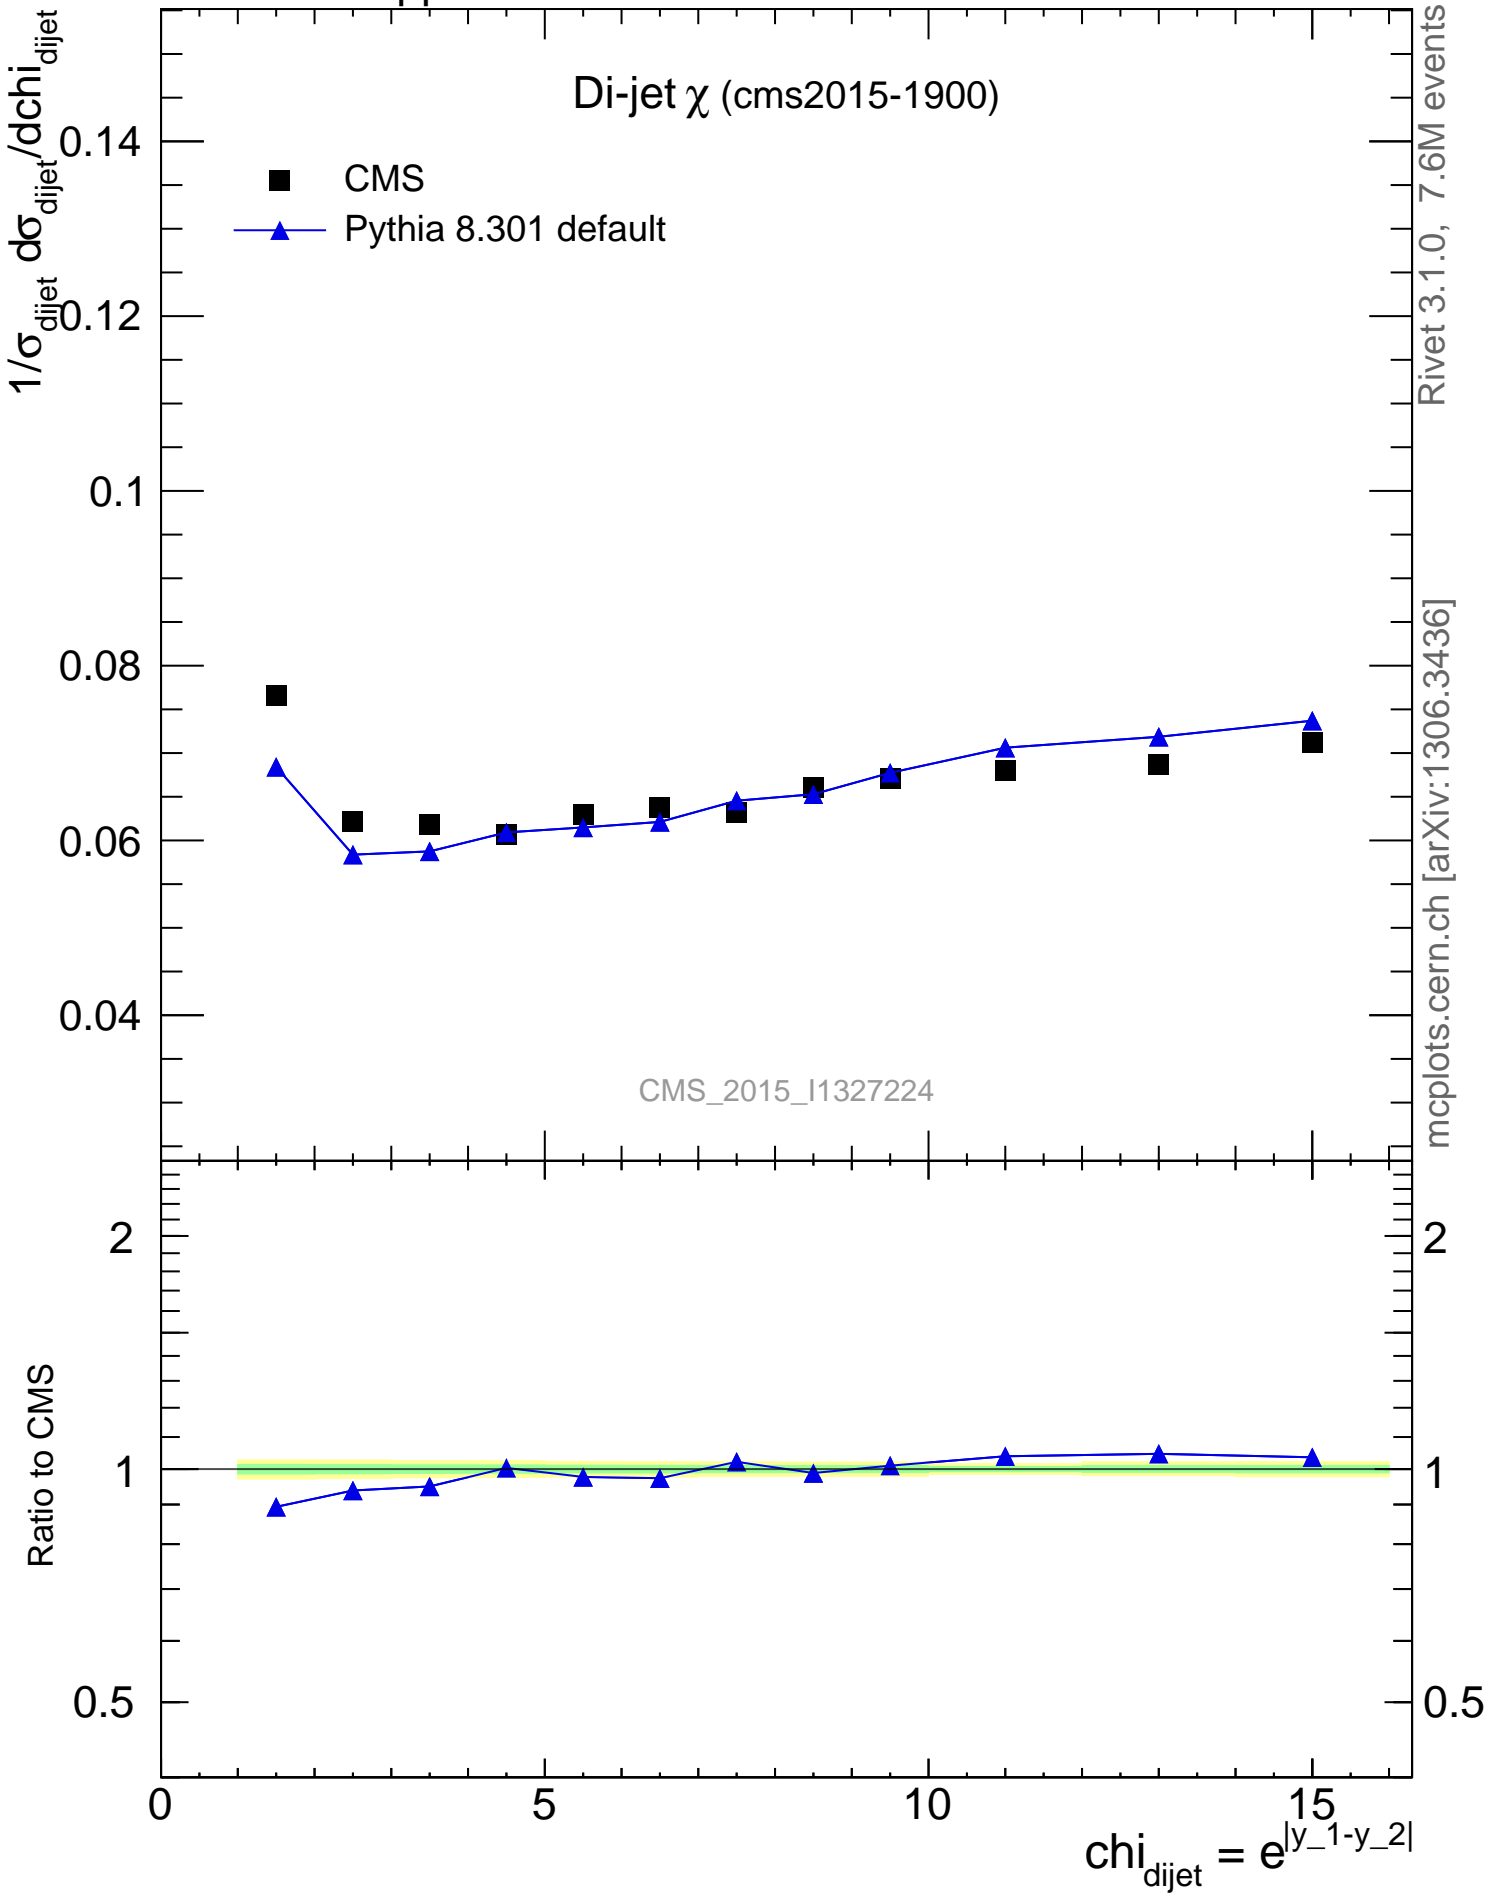

8000 GeV pp

Jets

Di-jet χ (cms2015-1900)

Rivet 3.1.0, 7.6M events
mcplots.cern.ch [arXiv:1306.3436]