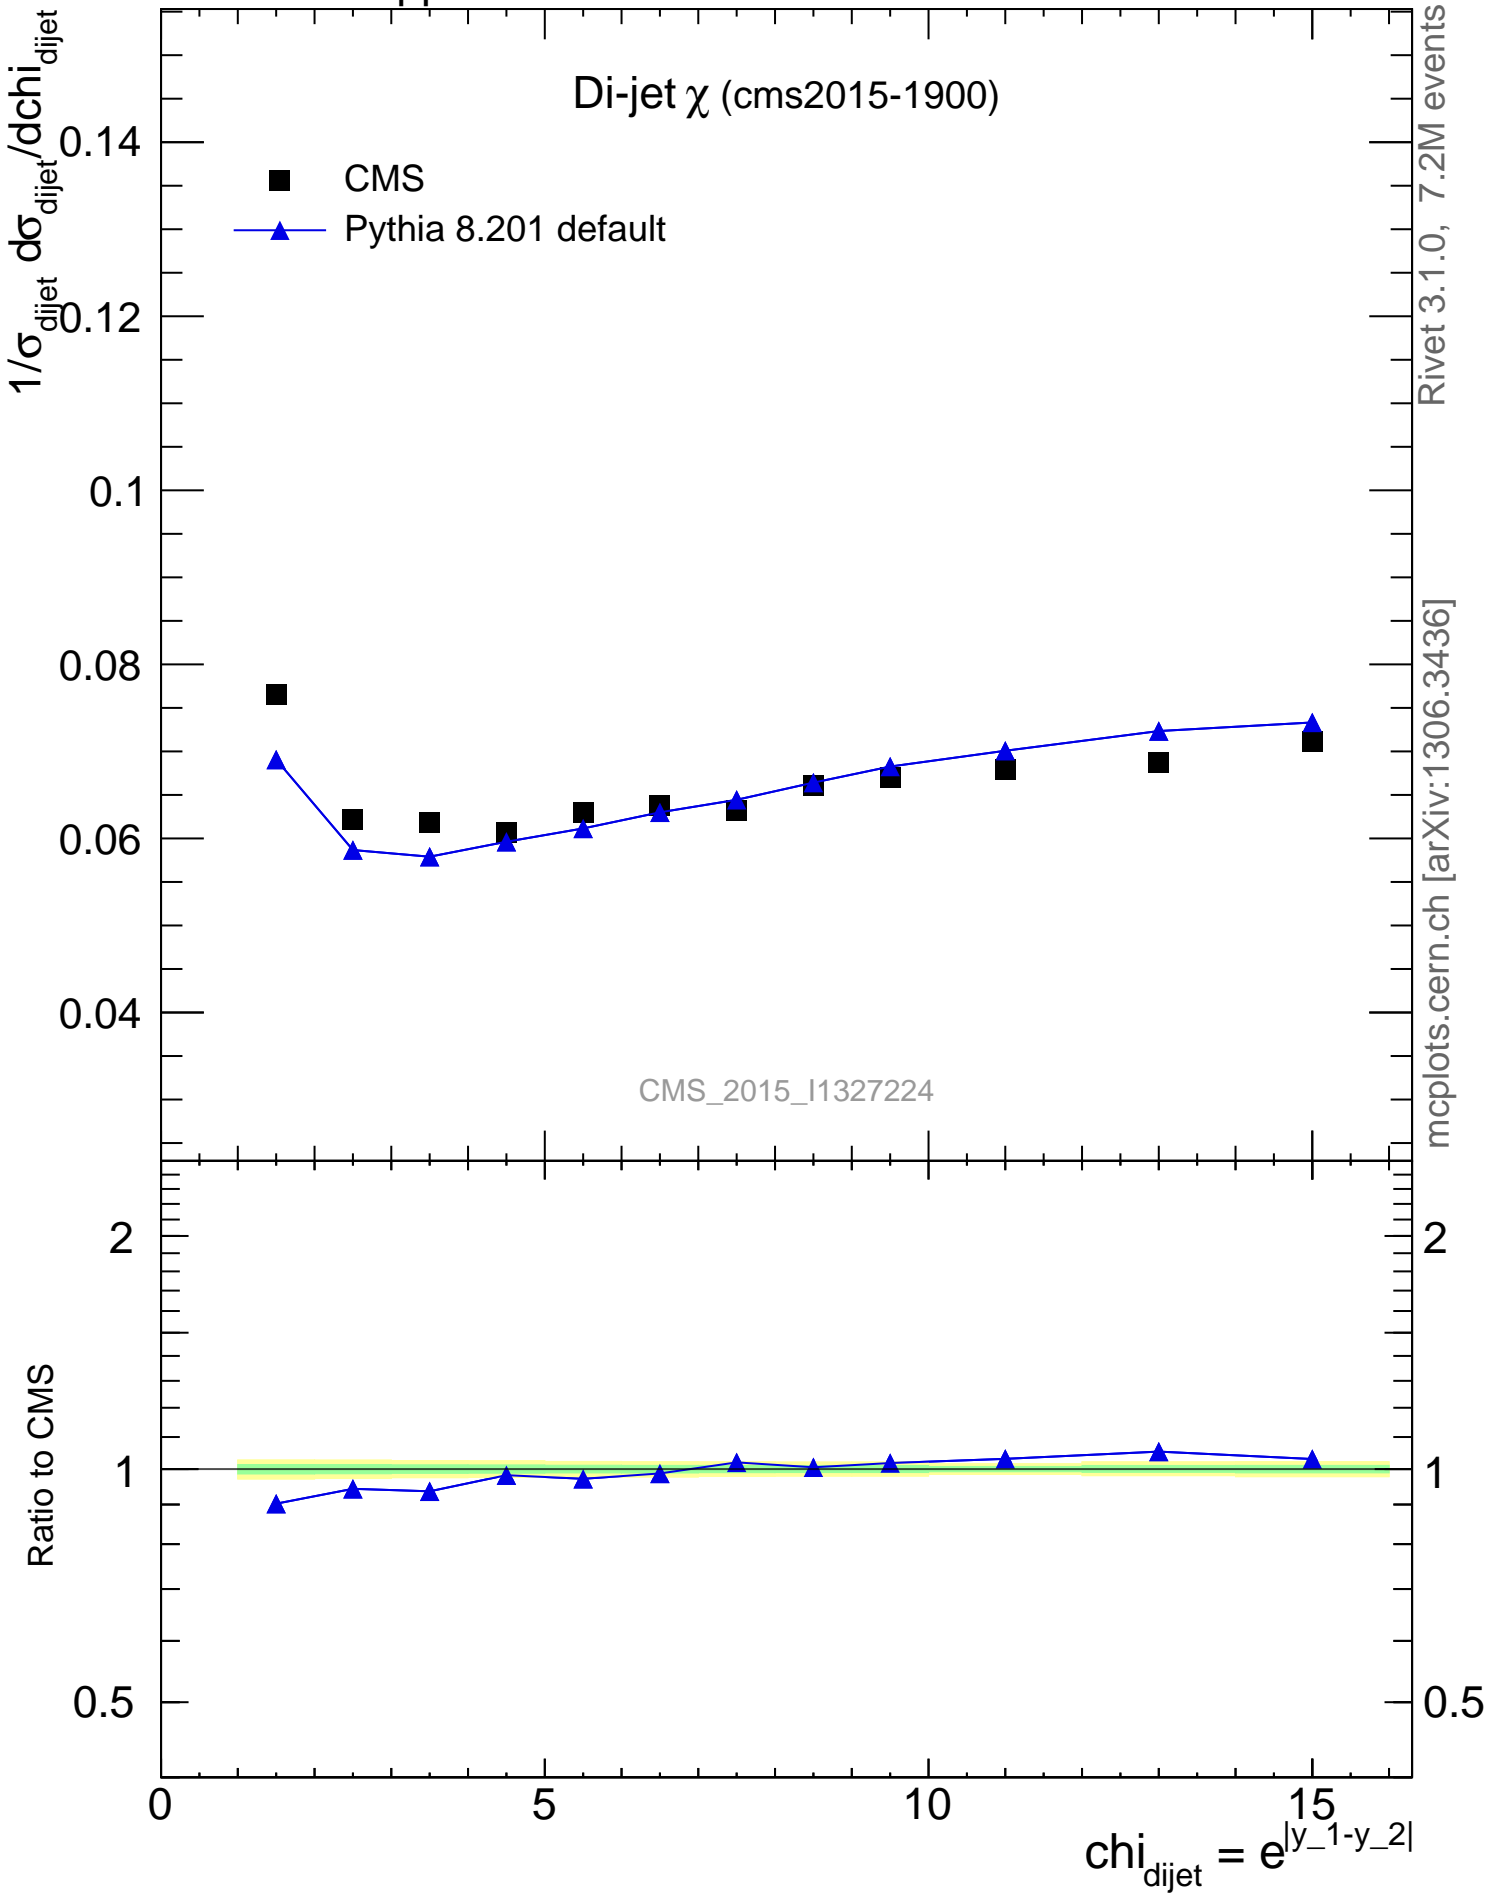

8000 GeV pp

Jets

Di-jet  $\chi$  (cms2015-1900)

Rivet 3.1.0, 7.2M events  
mcplots.cern.ch [arXiv:1306.3436]

CMS\_2015\_I1327224