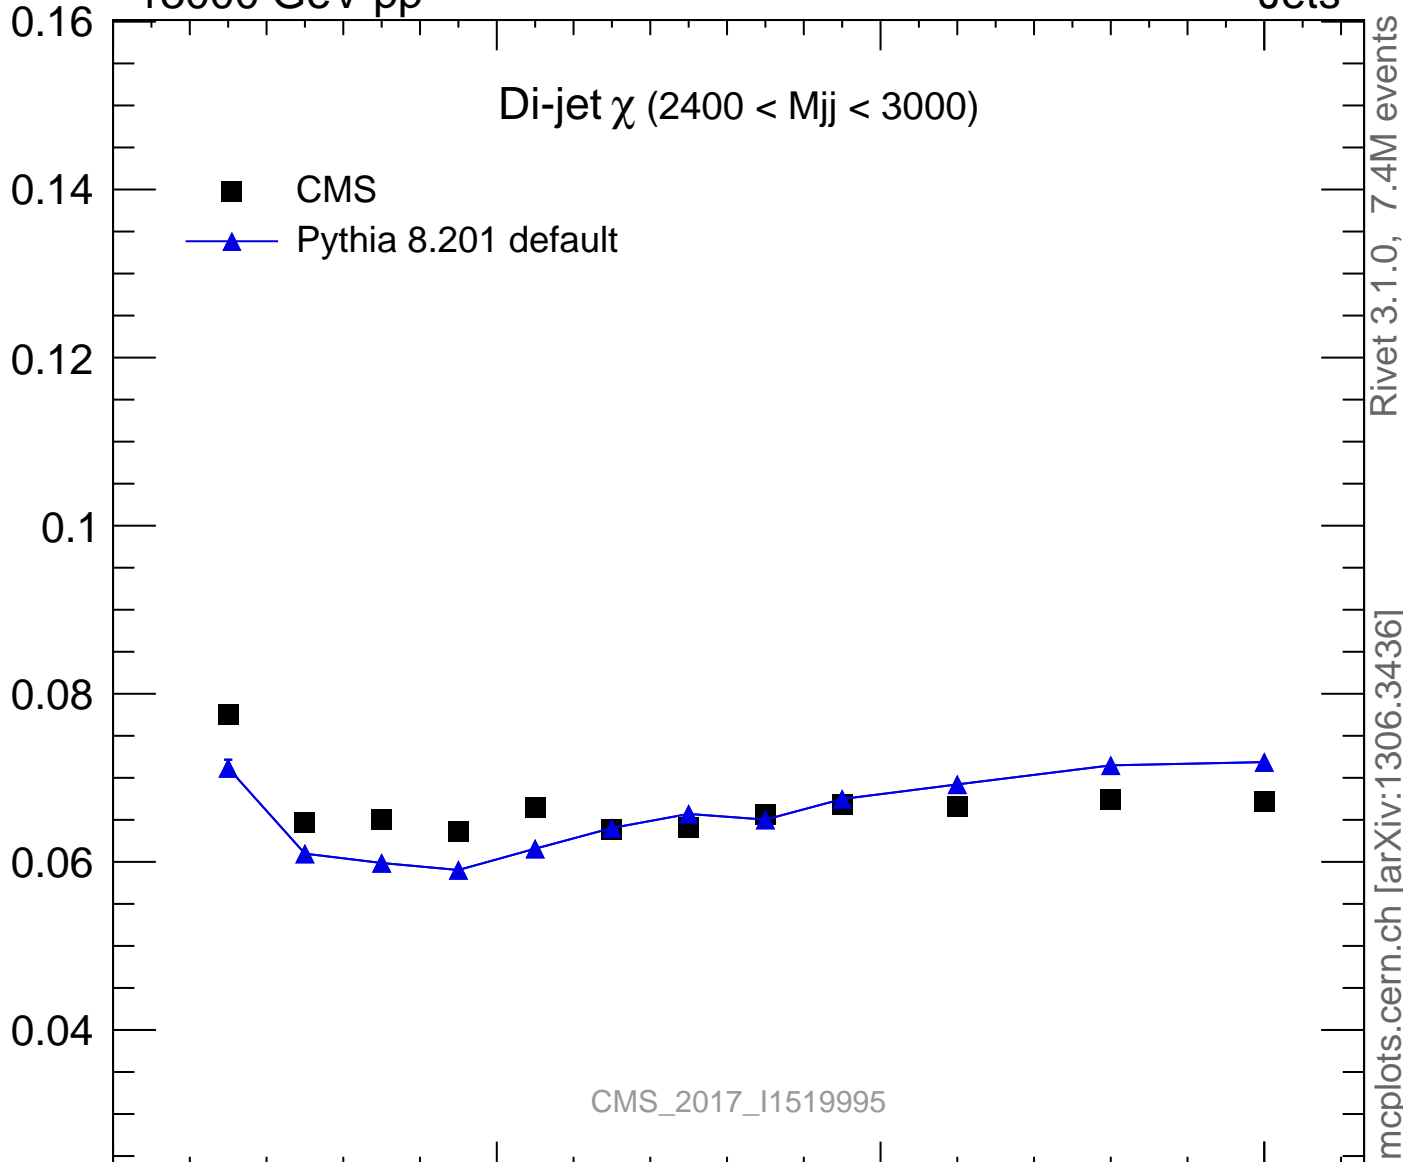

13000 GeV pp

Jets

Di-jet χ ($2400 < M_{jj} < 3000$)

CMS_2017_I1519995

Rivet 3.1.0, 7.4M events

mcplots.cern.ch [arXiv:1306.3436]