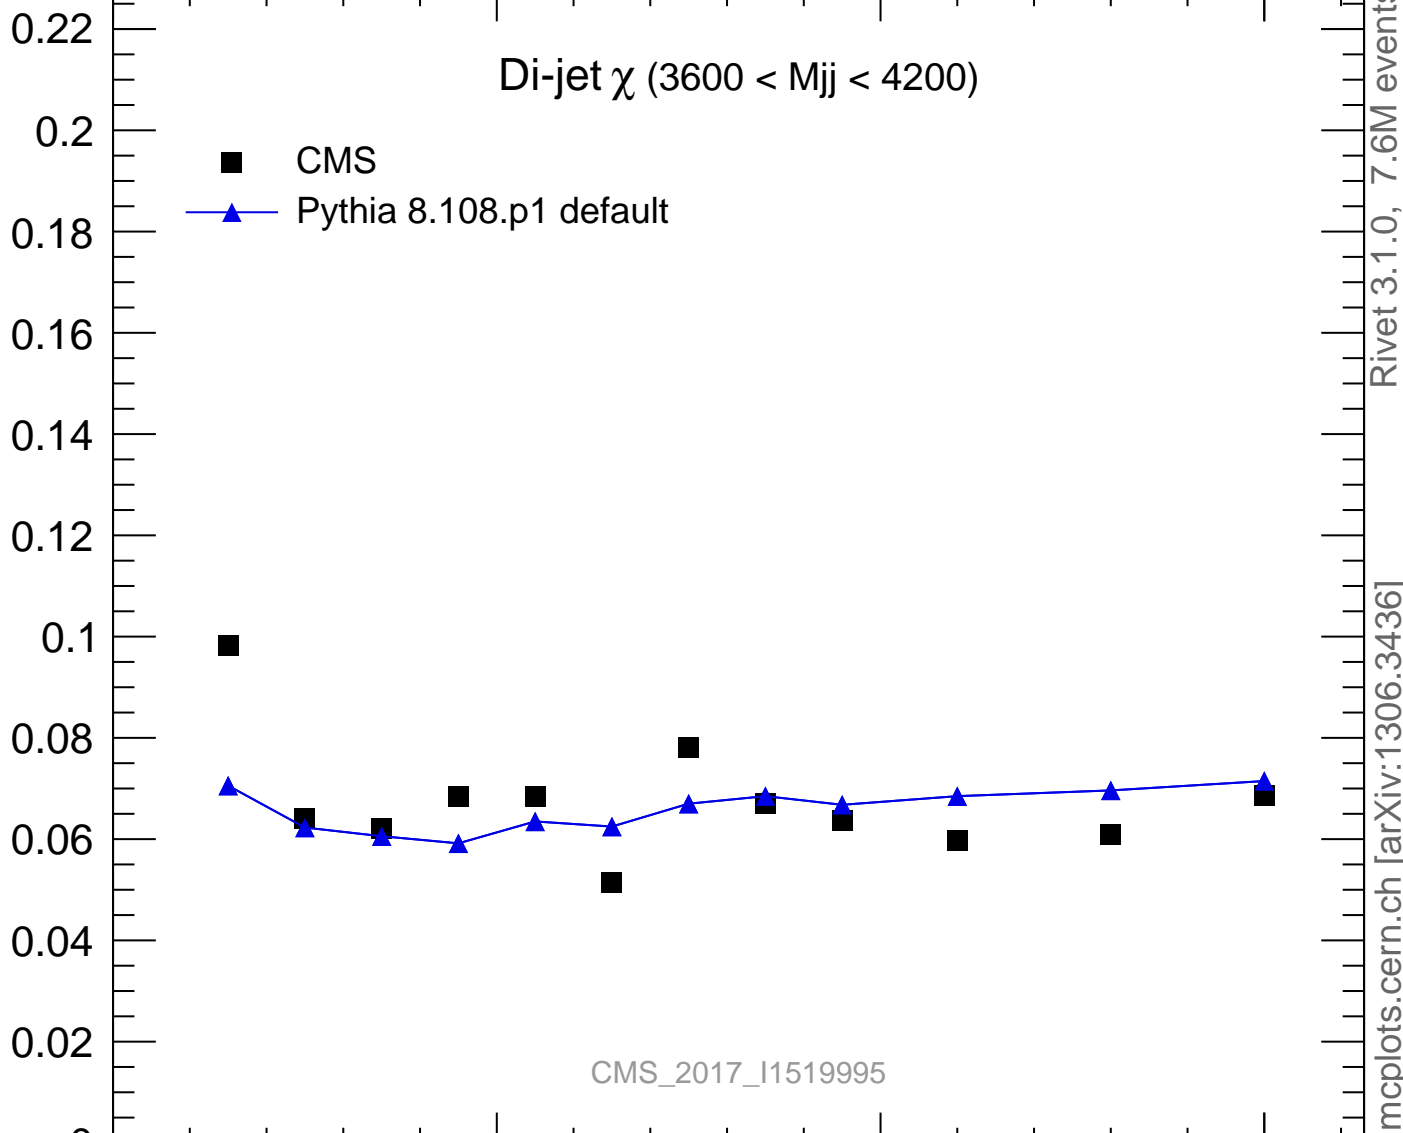

13000 GeV pp

Jets

Di-jet χ ($3600 < M_{jj} < 4200$)

■ CMS
▲ Pythia 8.108.p1 default

Rivet 3.1.0, 7.6M events

mcplots.cern.ch [arXiv:1306.3436]