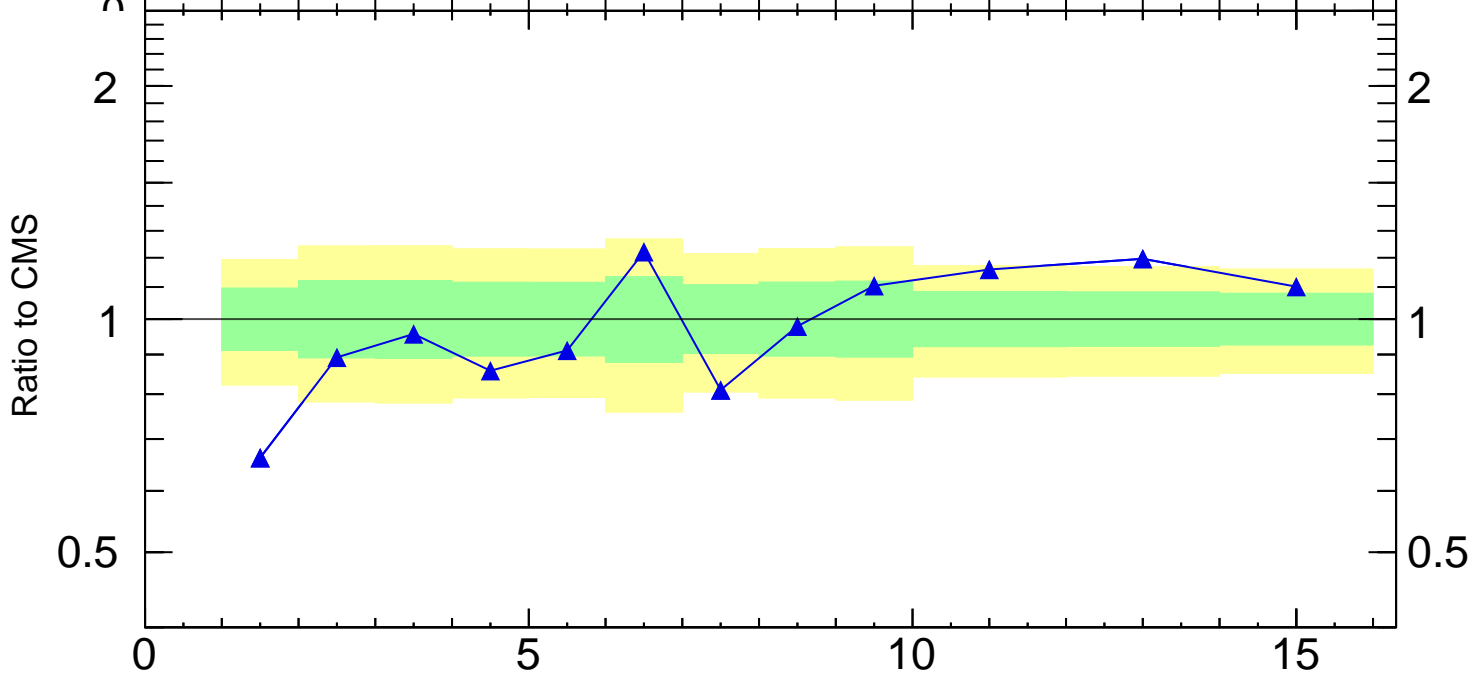

13000 GeV pp

Jets

Di-jet χ ($3600 < M_{jj} < 4200$)

CMS_2017_I1519995

Rivet 3.1.0, 7.1M events
mcplots.cern.ch [arXiv:1306.3436]