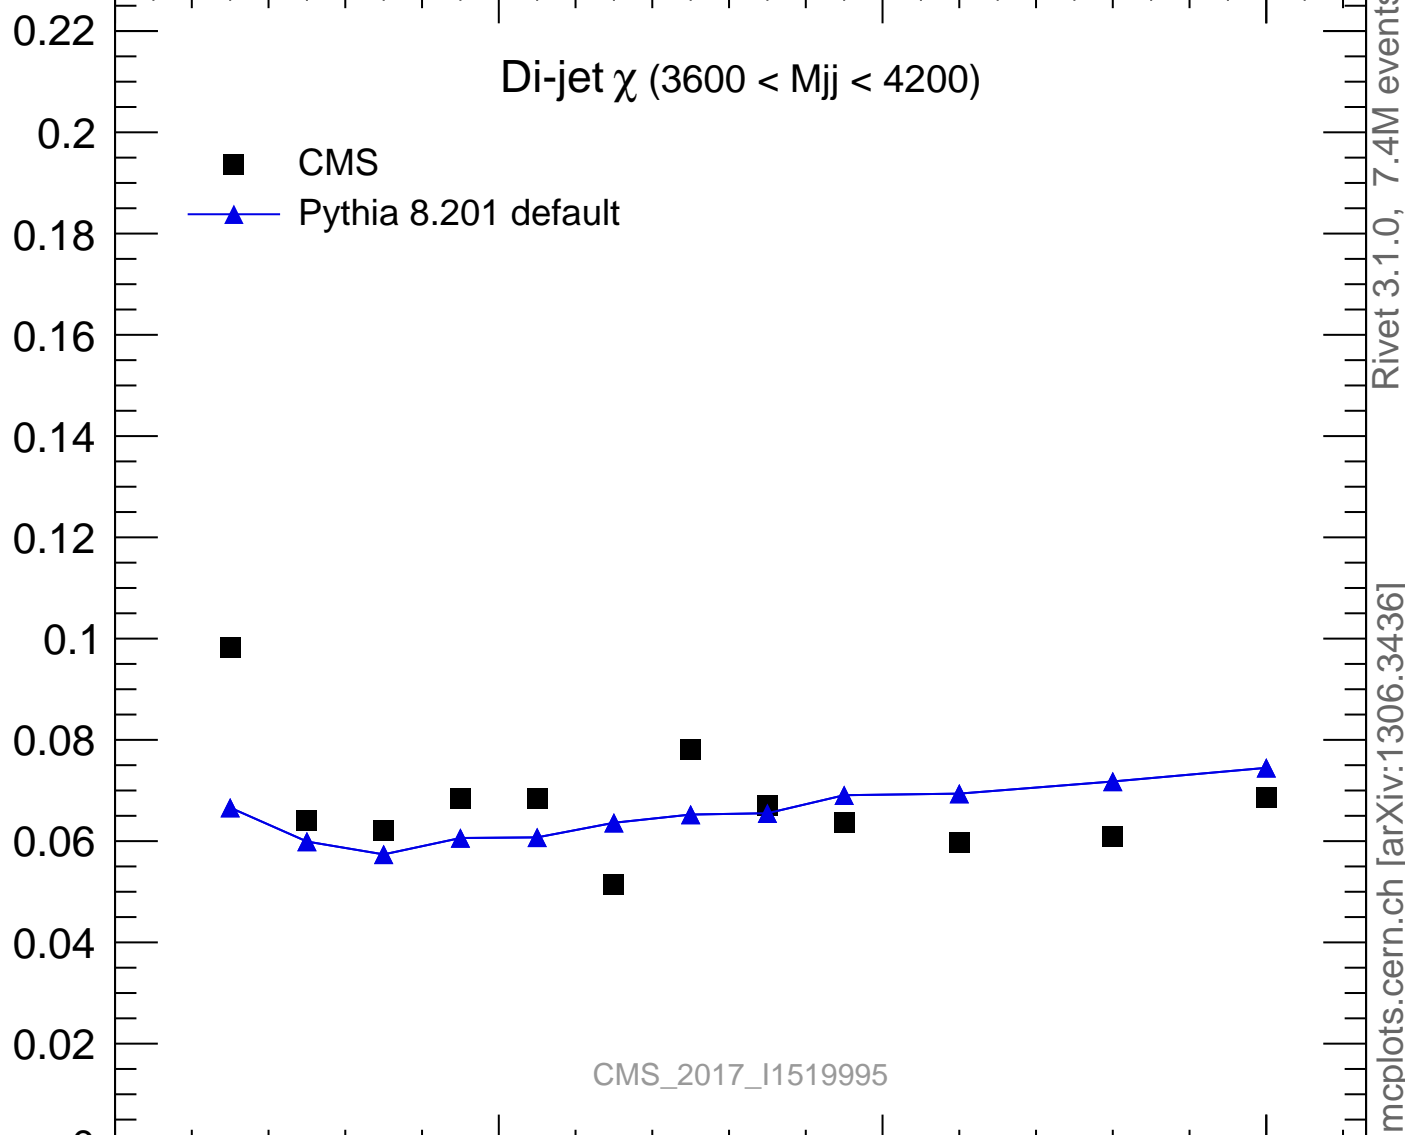

13000 GeV pp

Jets

Di-jet χ ($3600 < M_{jj} < 4200$)

CMS_2017_I1519995

Rivet 3.1.0, 7.4M events

mcplots.cern.ch [arXiv:1306.3436]