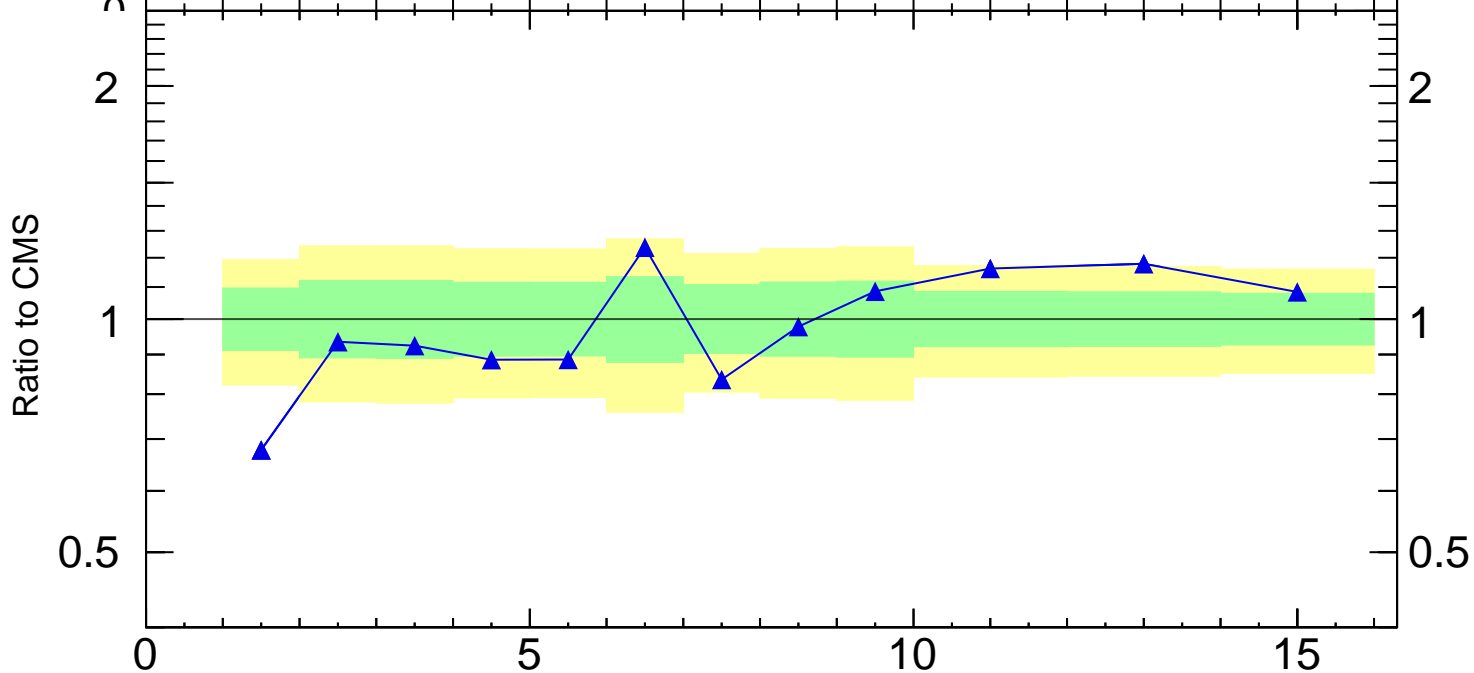

13000 GeV pp

Jets

Di-jet χ ($3600 < M_{jj} < 4200$)

CMS_2017_I1519995

Rivet 3.1.0, 7.4M events

mcplots.cern.ch [arXiv:1306.3436]