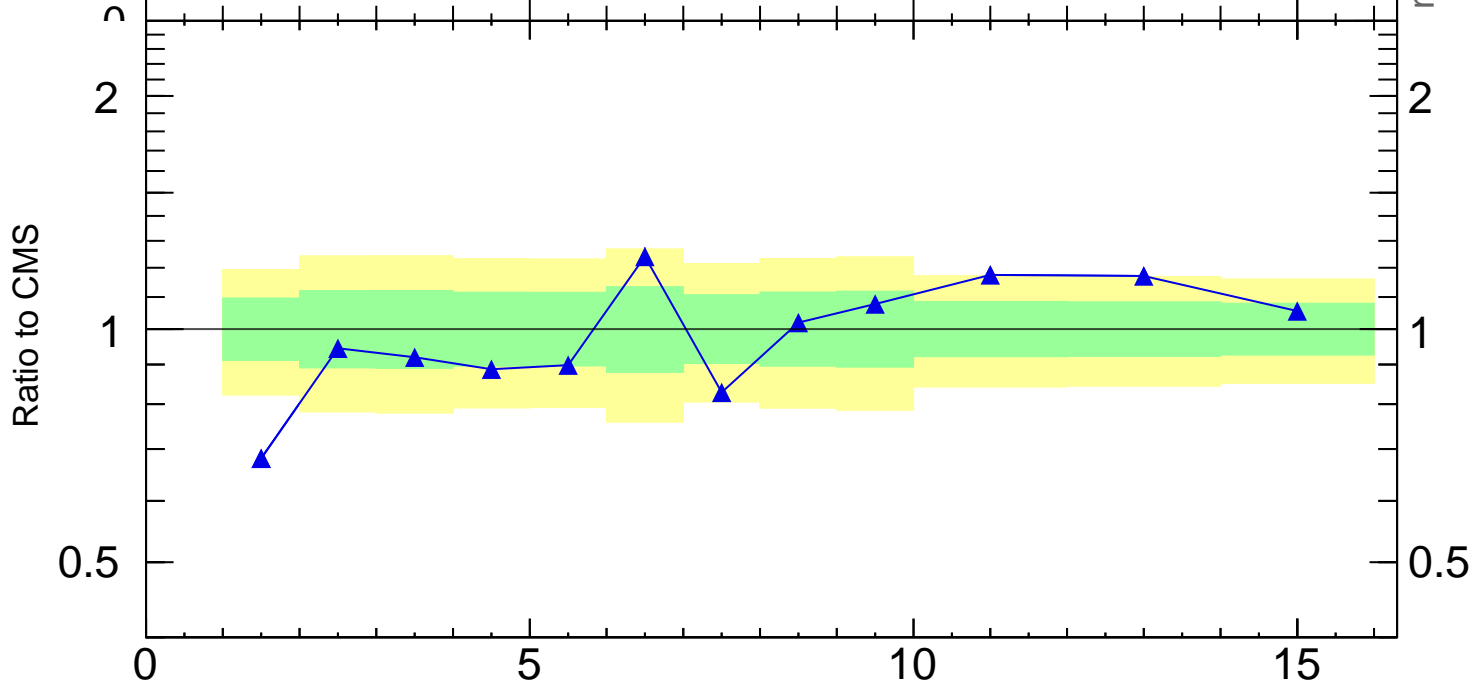

13000 GeV pp

Jets

Di-jet χ ($3600 < M_{jj} < 4200$)

CMS_2017_I1519995

Rivet 3.1.0, 6.9M events

mcplots.cern.ch [arXiv:1306.3436]