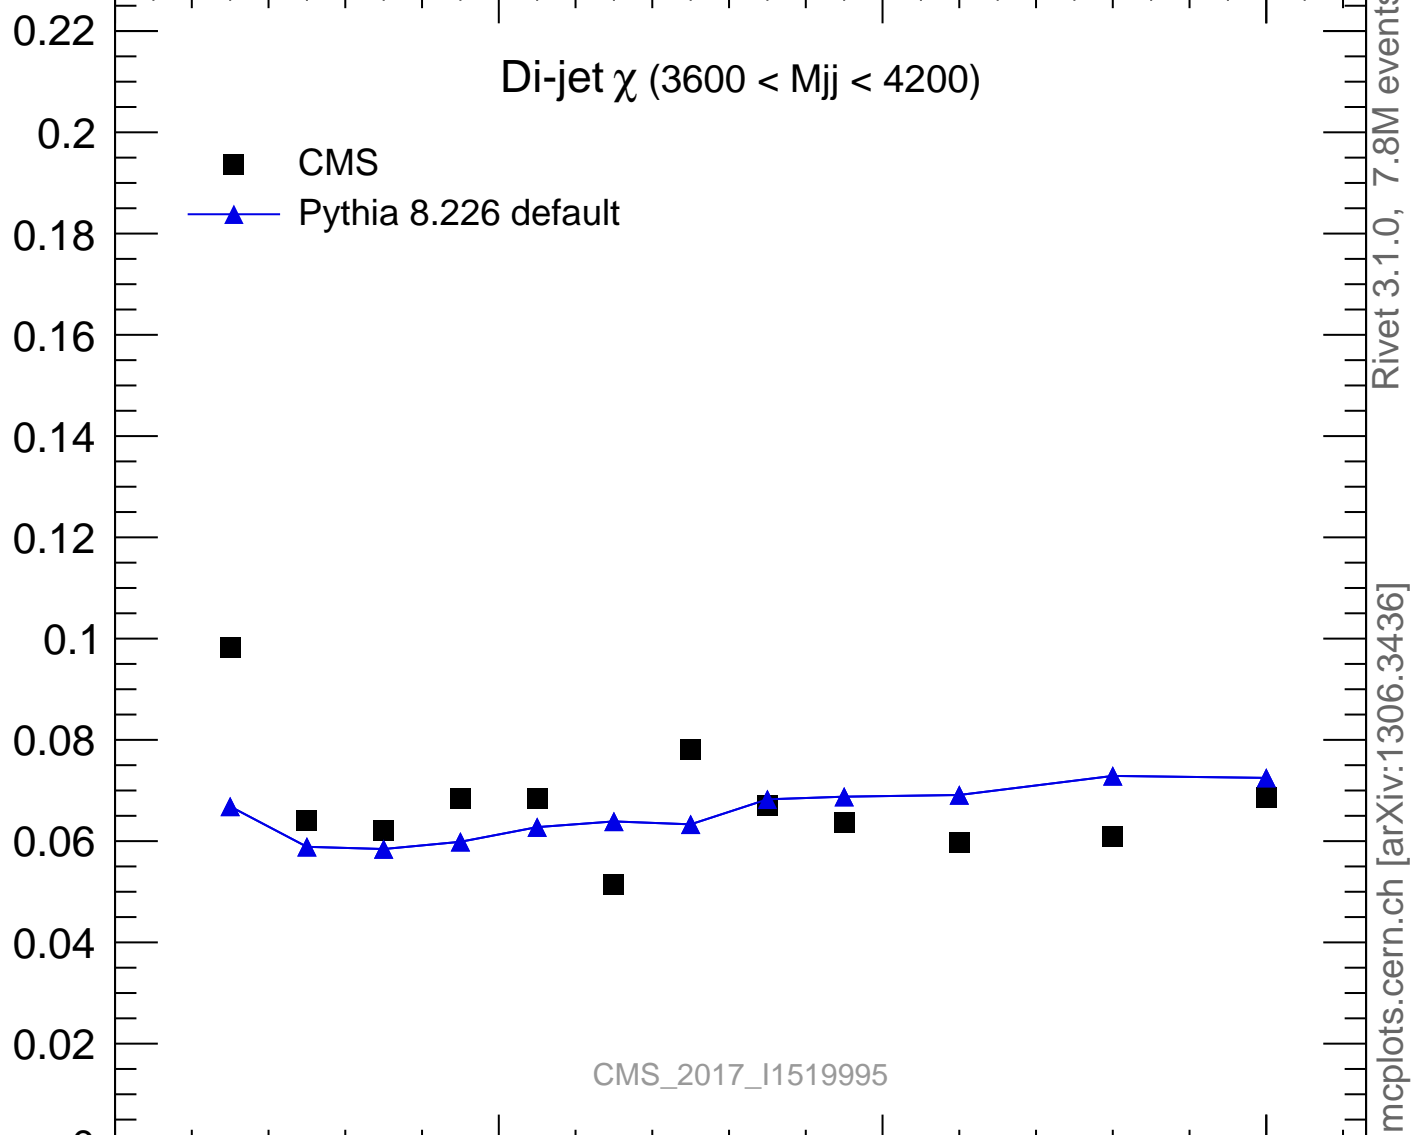

13000 GeV pp

Jets

Di-jet χ ($3600 < M_{jj} < 4200$)

CMS_2017_I1519995

Rivet 3.1.0, 7.8M events
mcplots.cern.ch [arXiv:1306.3436]