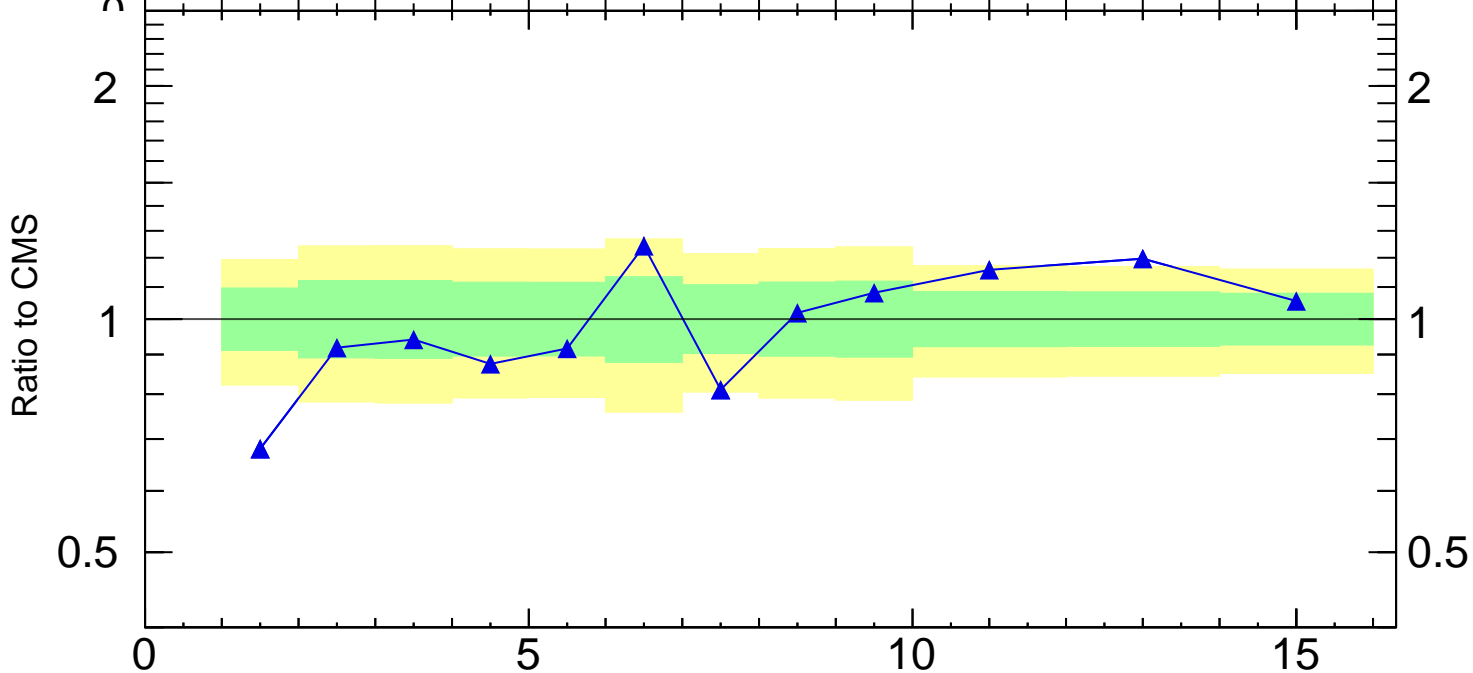

13000 GeV pp

Jets

Di-jet χ ($3600 < M_{jj} < 4200$)

CMS_2017_I1519995

Rivet 3.1.0, 7.8M events
mcplots.cern.ch [arXiv:1306.3436]