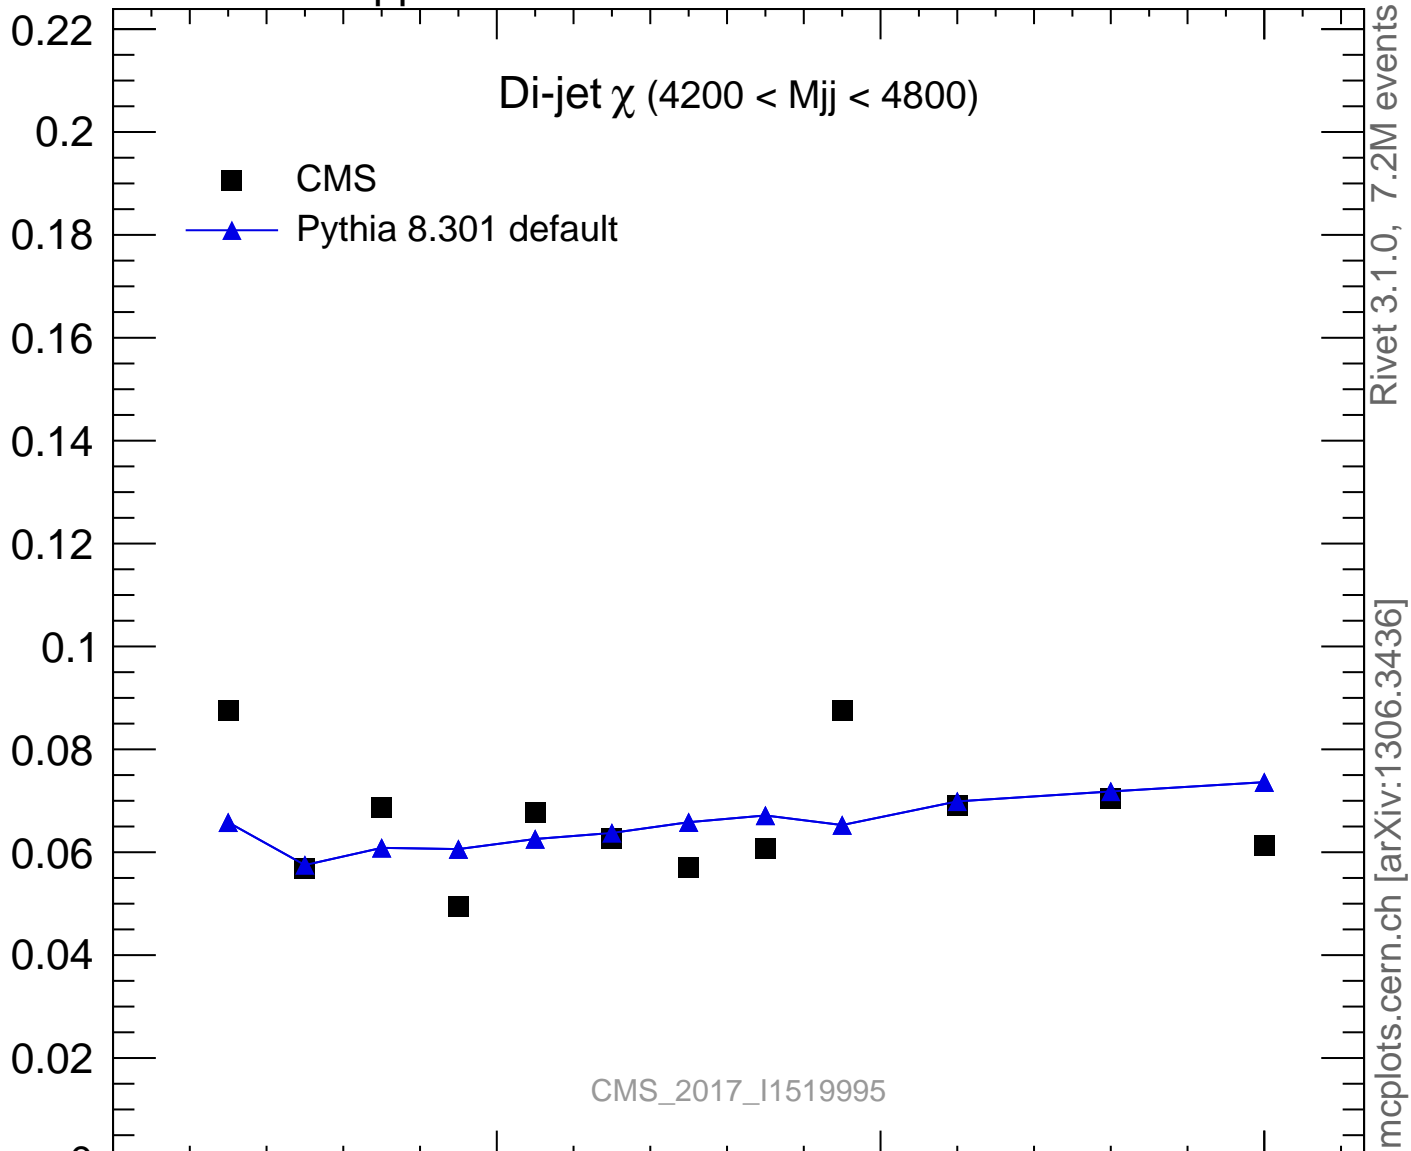

13000 GeV pp

Jets

Di-jet χ ($4200 < M_{jj} < 4800$)

CMS_2017_I1519995

Rivet 3.1.0, 7.2M events
mcplots.cern.ch [arXiv:1306.3436]