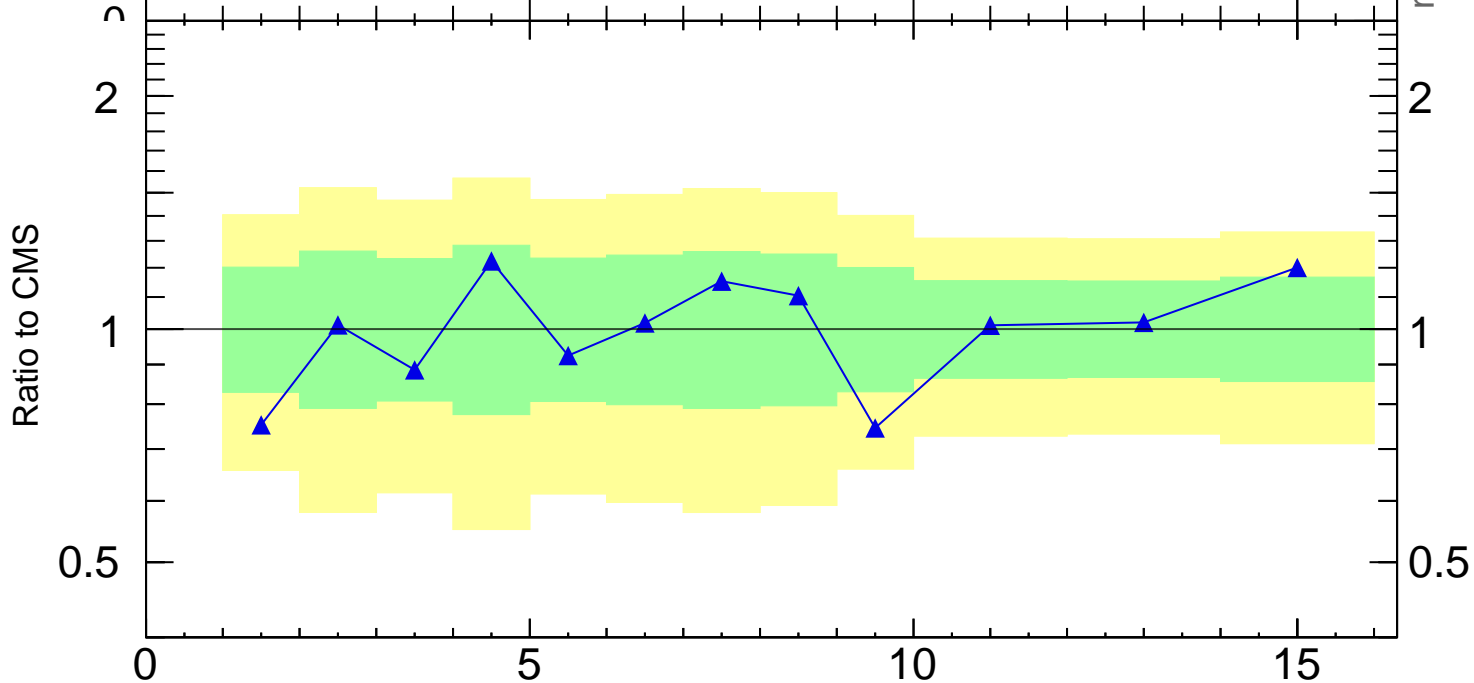

13000 GeV pp

Jets

Di-jet χ ($4200 < M_{jj} < 4800$)

CMS_2017_I1519995

Rivet 3.1.0, 7.2M events
mcplots.cern.ch [arXiv:1306.3436]