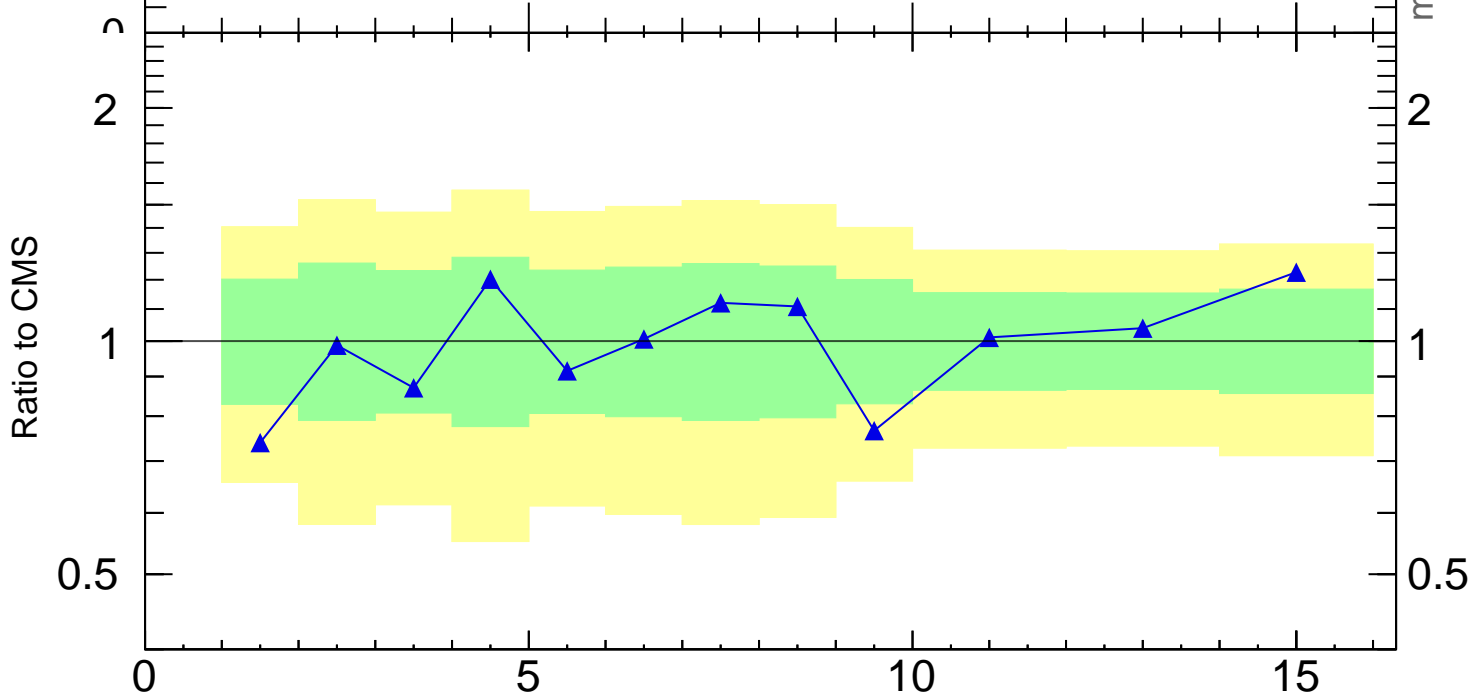

13000 GeV pp

Jets

Di-jet χ ($4200 < M_{jj} < 4800$)

CMS_2017_I1519995

Rivet 3.1.0, 7.4M events

mcplots.cern.ch [arXiv:1306.3436]