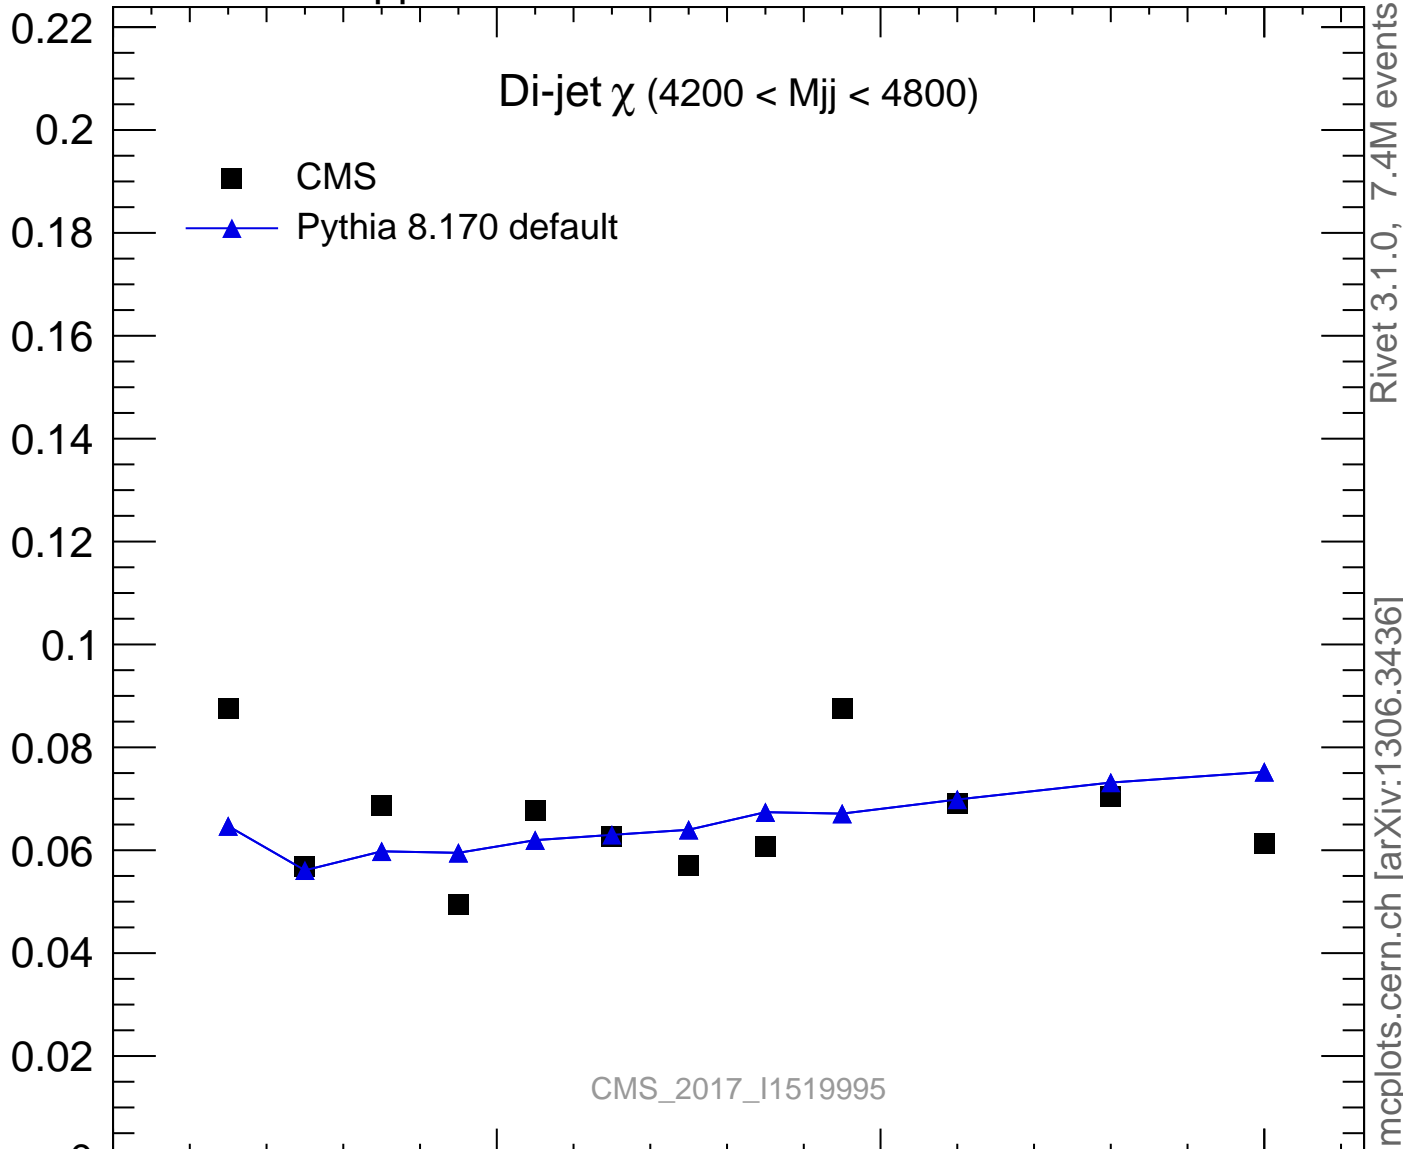

13000 GeV pp

Jets

Di-jet χ ($4200 < M_{jj} < 4800$)

CMS_2017_I1519995

Rivet 3.1.0, 7.4M events

mcplots.cern.ch [arXiv:1306.3436]