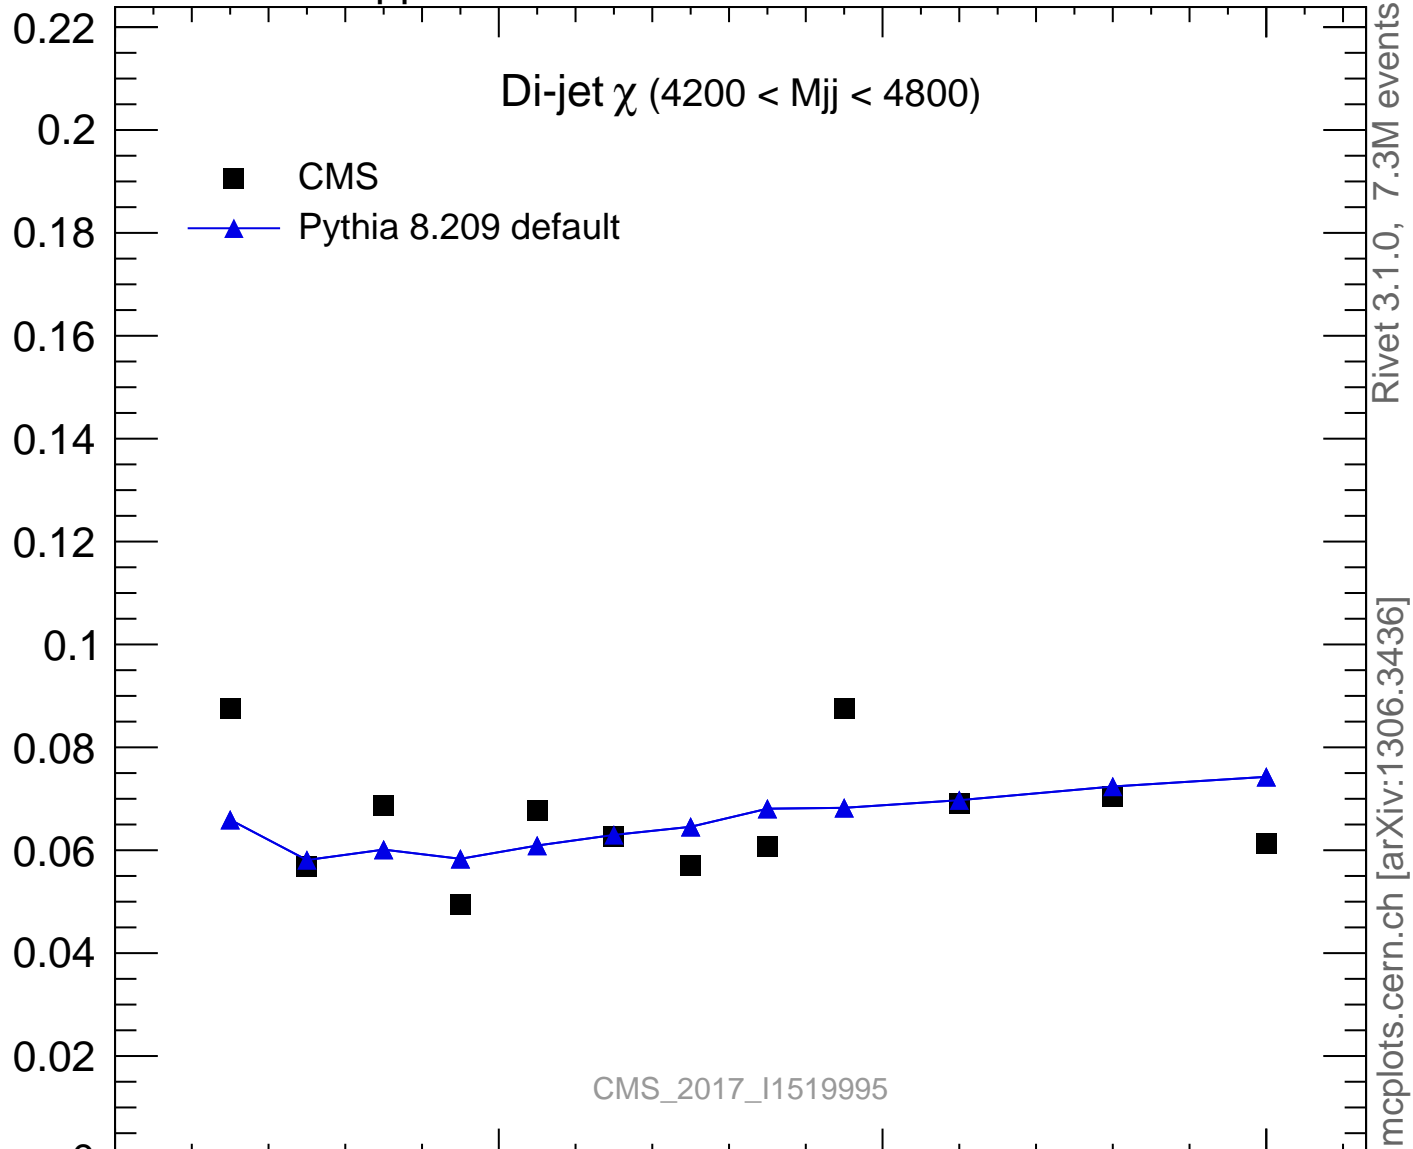

13000 GeV pp

Jets

Di-jet χ ($4200 < M_{jj} < 4800$)

Rivet 3.1.0, 7.3M events
mcplots.cern.ch [arXiv:1306.3436]