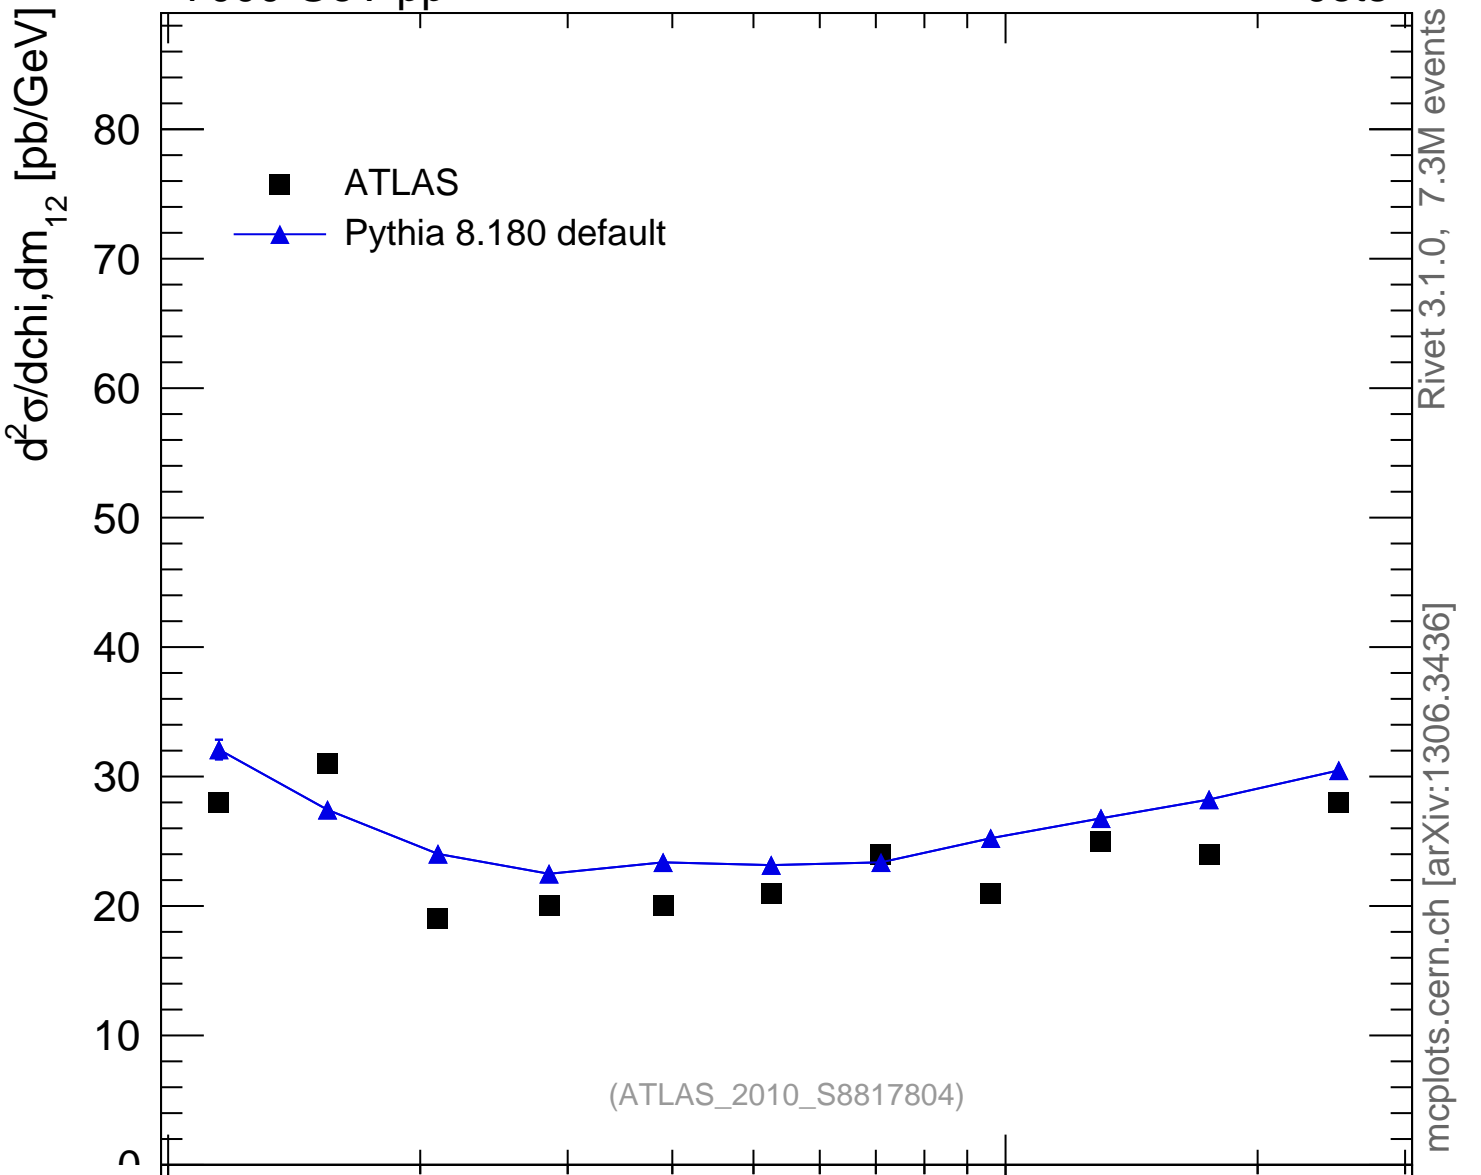

7000 GeV pp

Jets

(ATLAS_2010_S8817804)

Rivet 3.1.0, 7.3M events
mcplots.cern.ch [arXiv:1306.3436]

chi