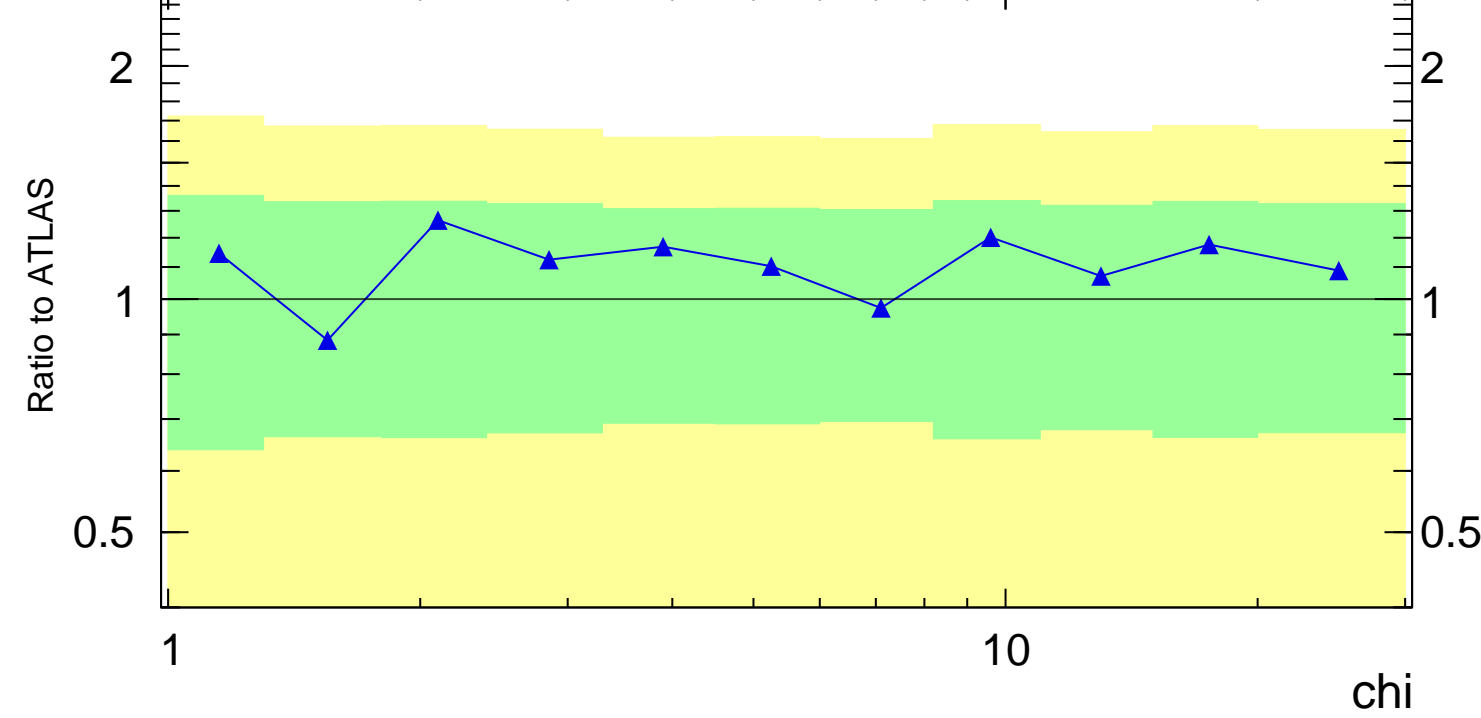

7000 GeV pp

Jets

(ATLAS_2010_S8817804)

Rivet 3.1.0, 7.3M events
mcplots.cern.ch [arXiv:1306.3436]

chi