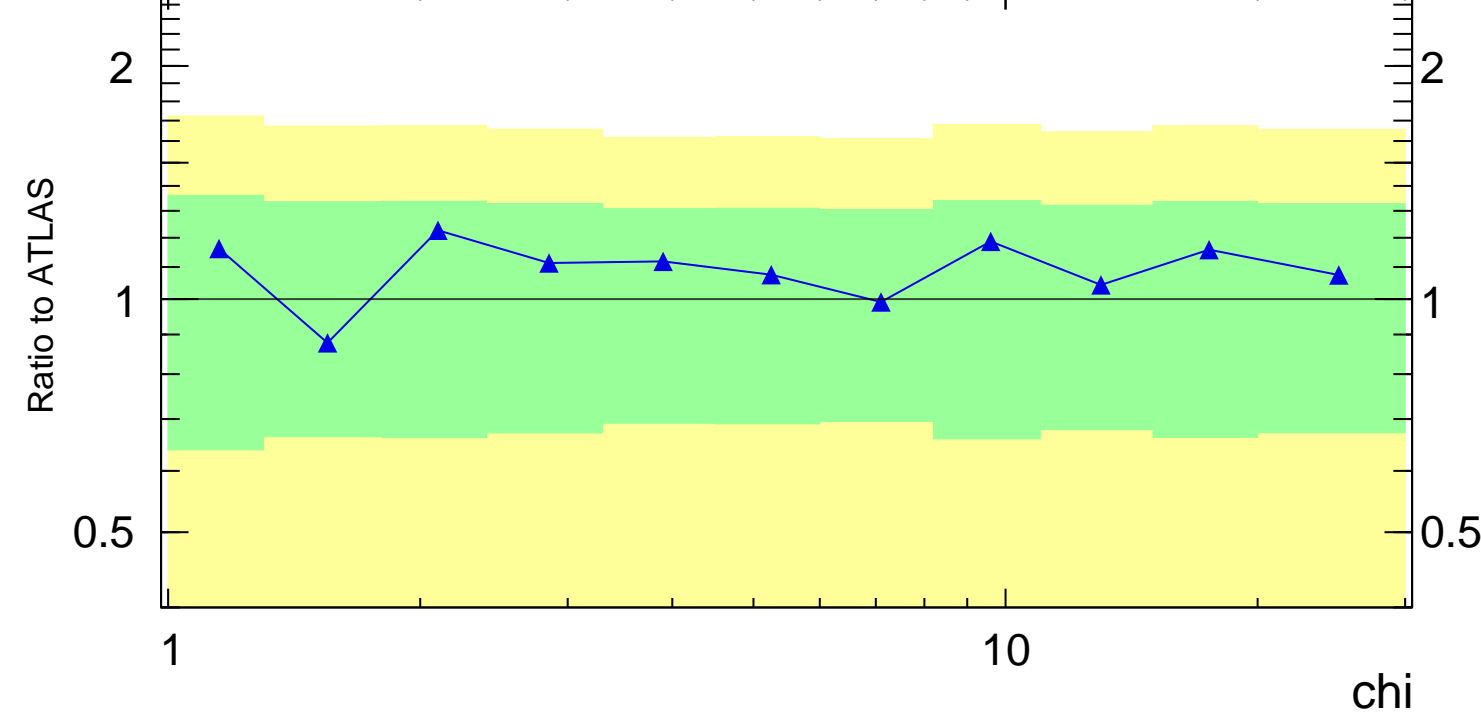

(ATLAS_2010_S8817804)

Rivet 3.1.0, 7.5M events
mcplots.cern.ch [arXiv:1306.3436]