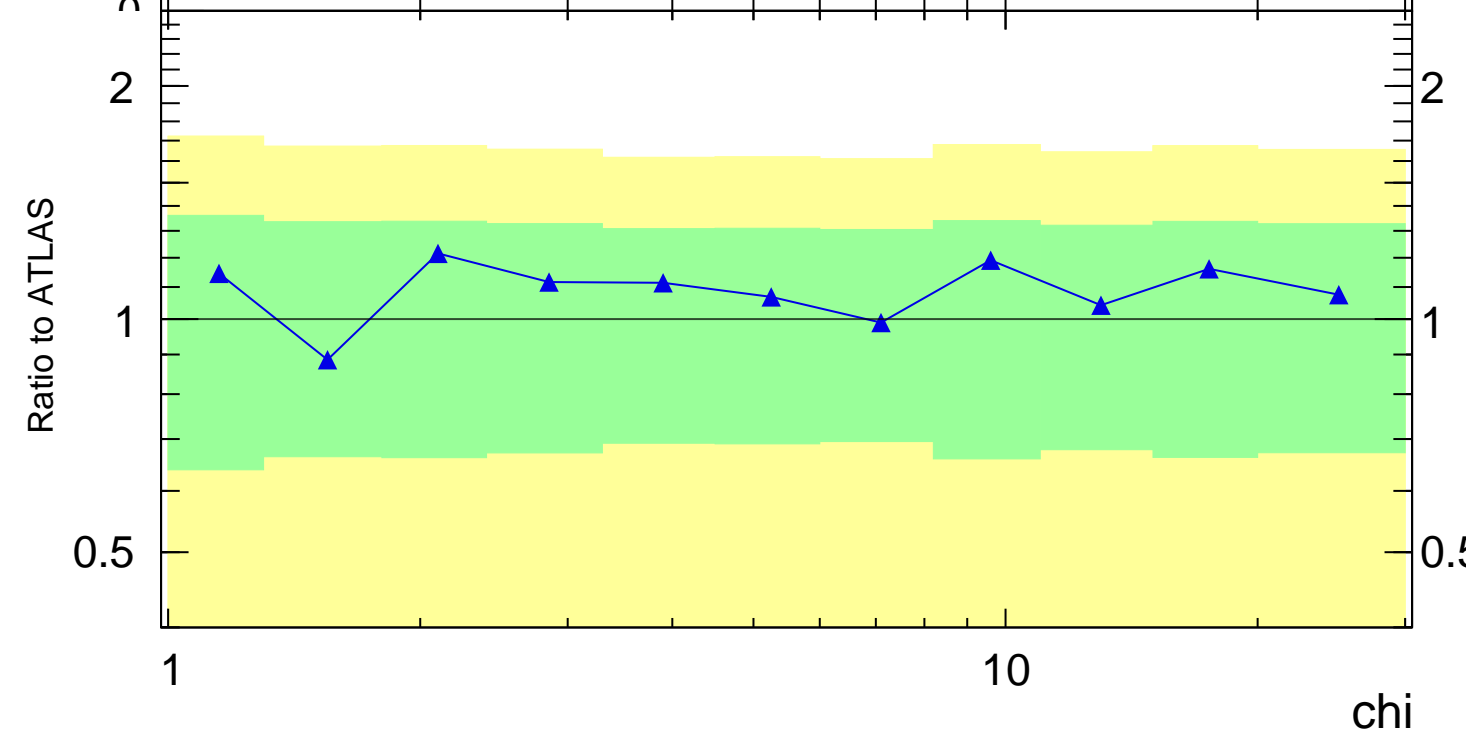

(ATLAS_2010_S8817804)

Rivet 3.1.0, 7.4M events
mcplots.cern.ch [arXiv:1306.3436]

chi