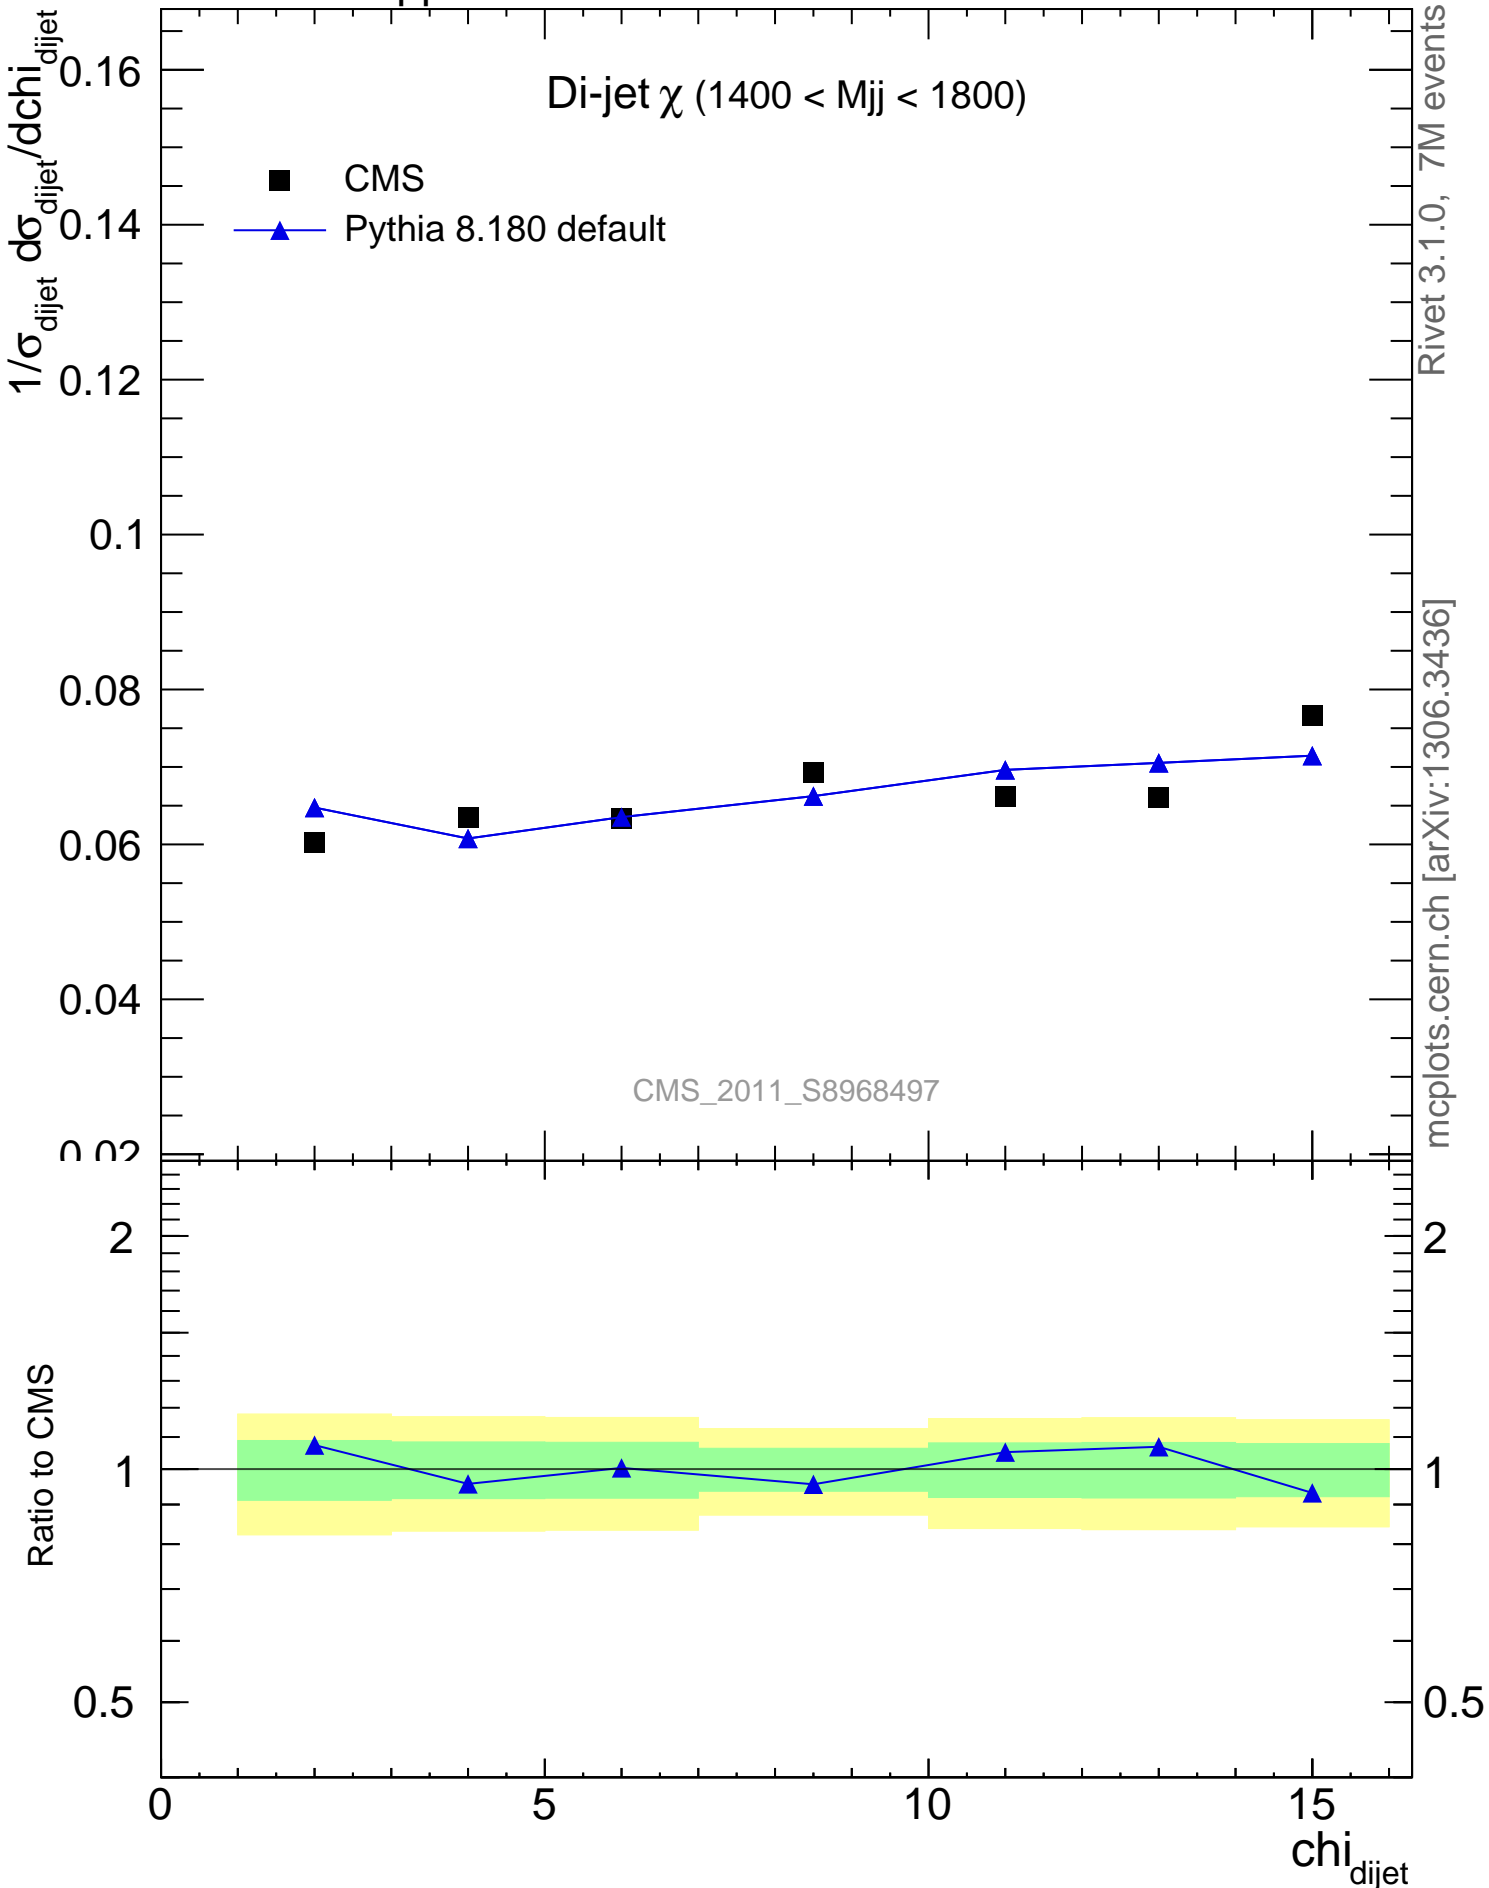

7000 GeV pp

Jets

Di-jet χ ($1400 < M_{jj} < 1800$)

CMS_2011_S8968497

mcplots.cern.ch [arXiv:1306.3436]

Rivet 3.1.0, 7M events