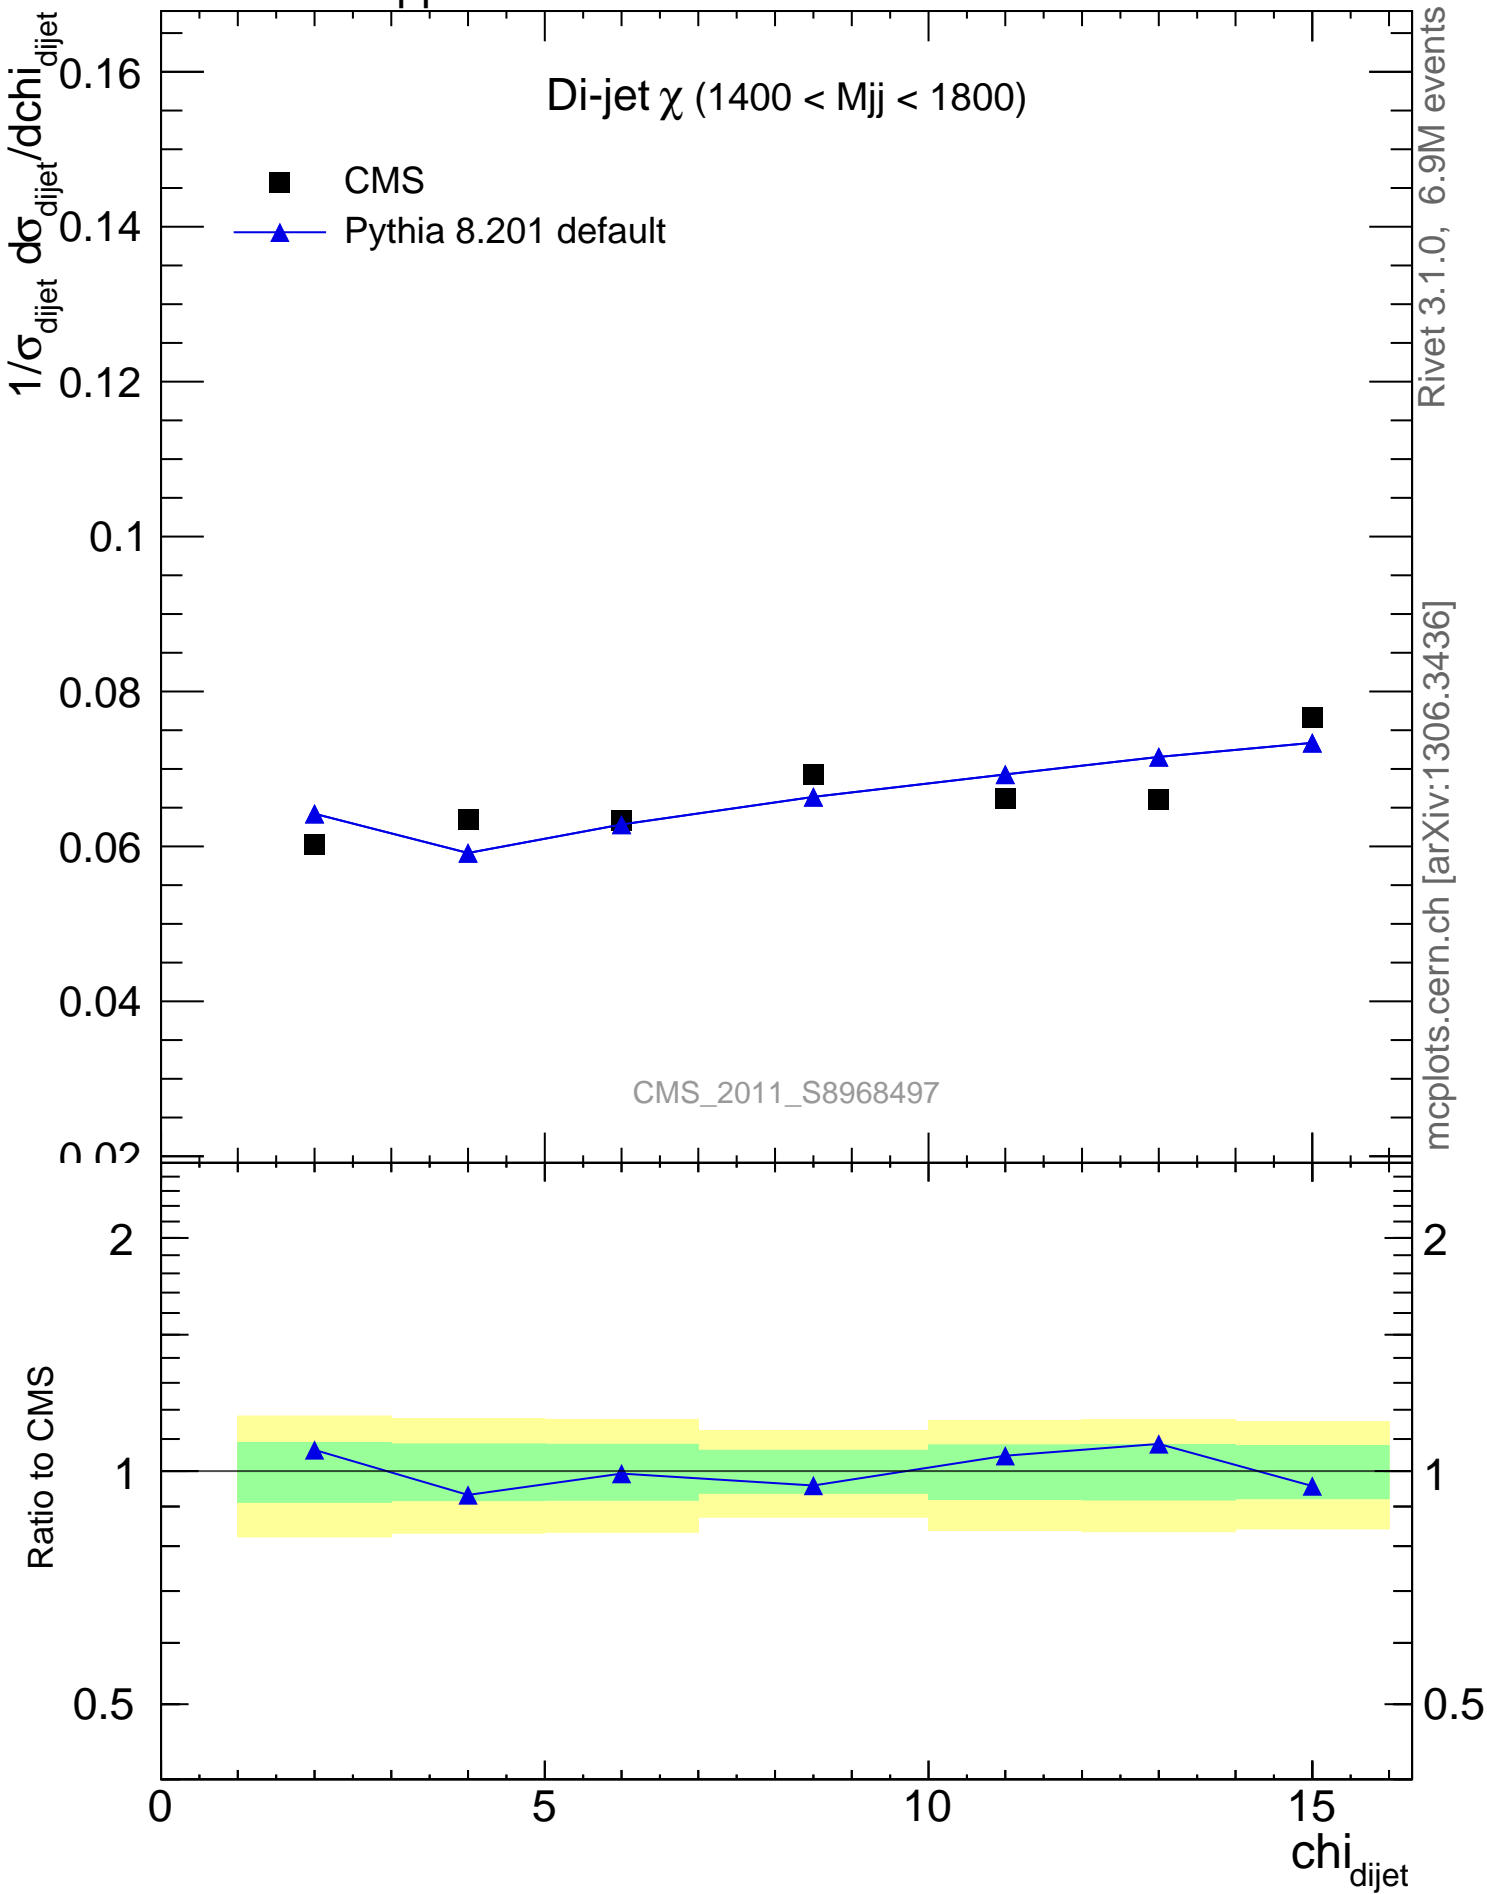

7000 GeV pp

Jets

Di-jet χ ($1400 < M_{jj} < 1800$)

Rivet 3.1.0, 6.9M events

mcplots.cern.ch [arXiv:1306.3436]