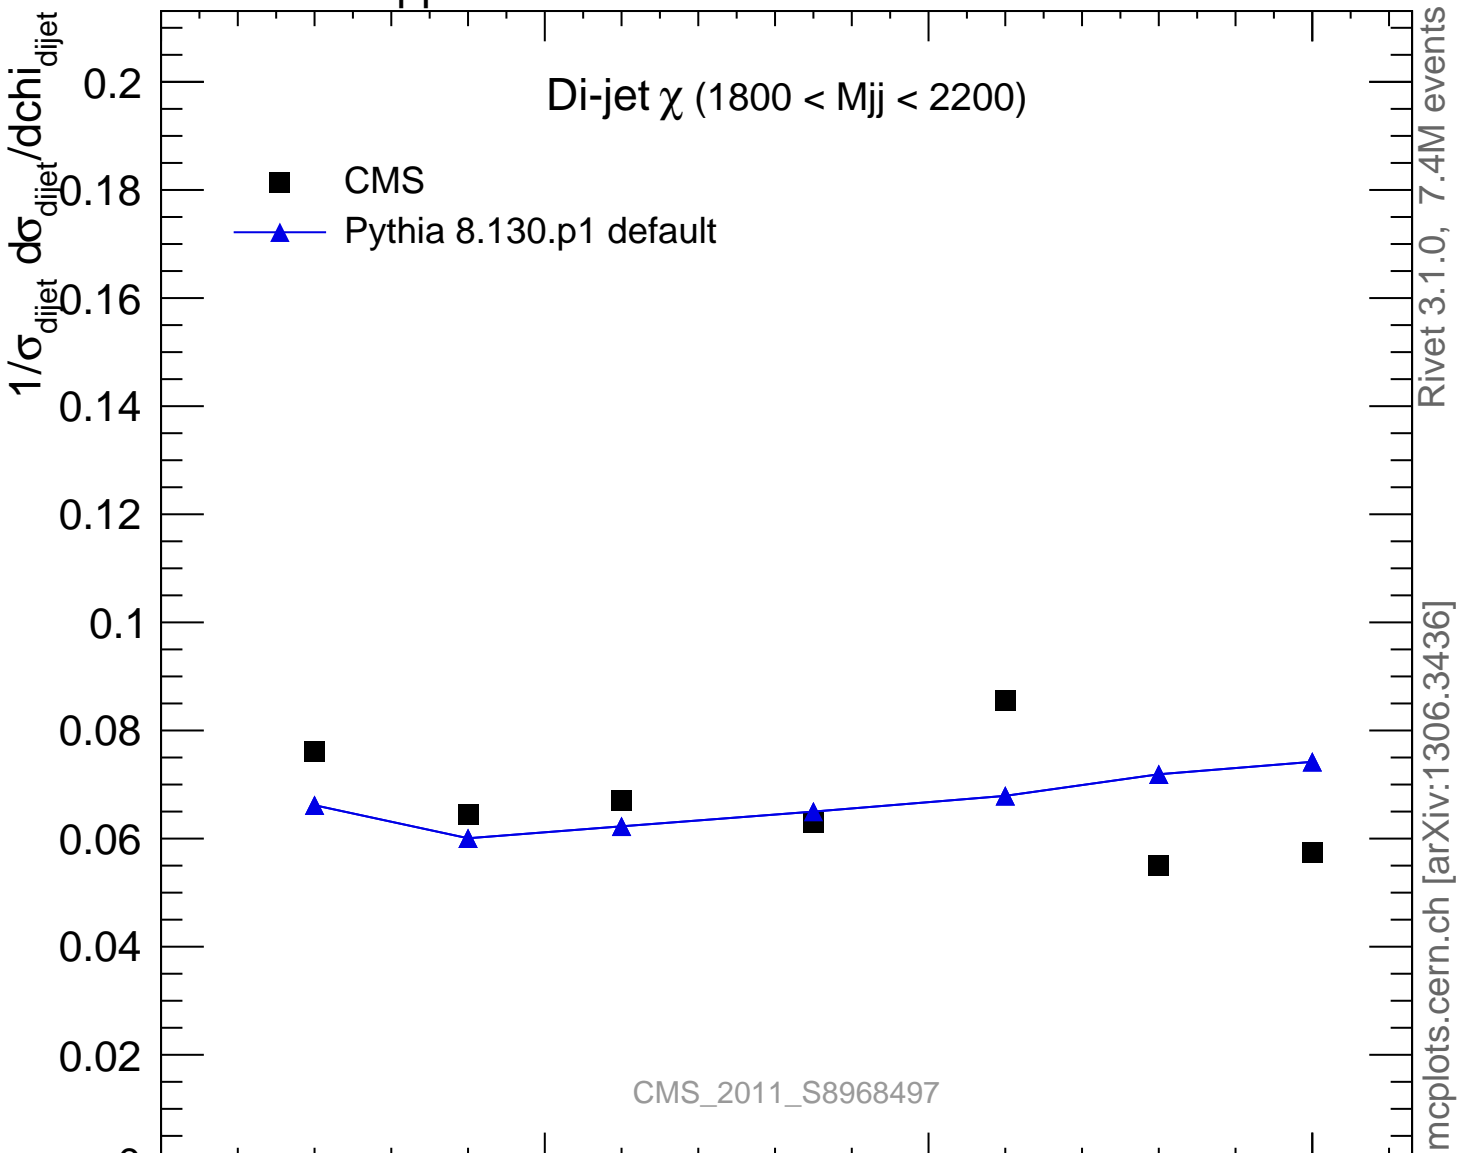

7000 GeV pp

Jets

Di-jet  $\chi$  ( $1800 < M_{jj} < 2200$ )

Rivet 3.1.0, 7.4M events  
mcplots.cern.ch [arXiv:1306.3436]

$\chi_{\text{dijet}}$