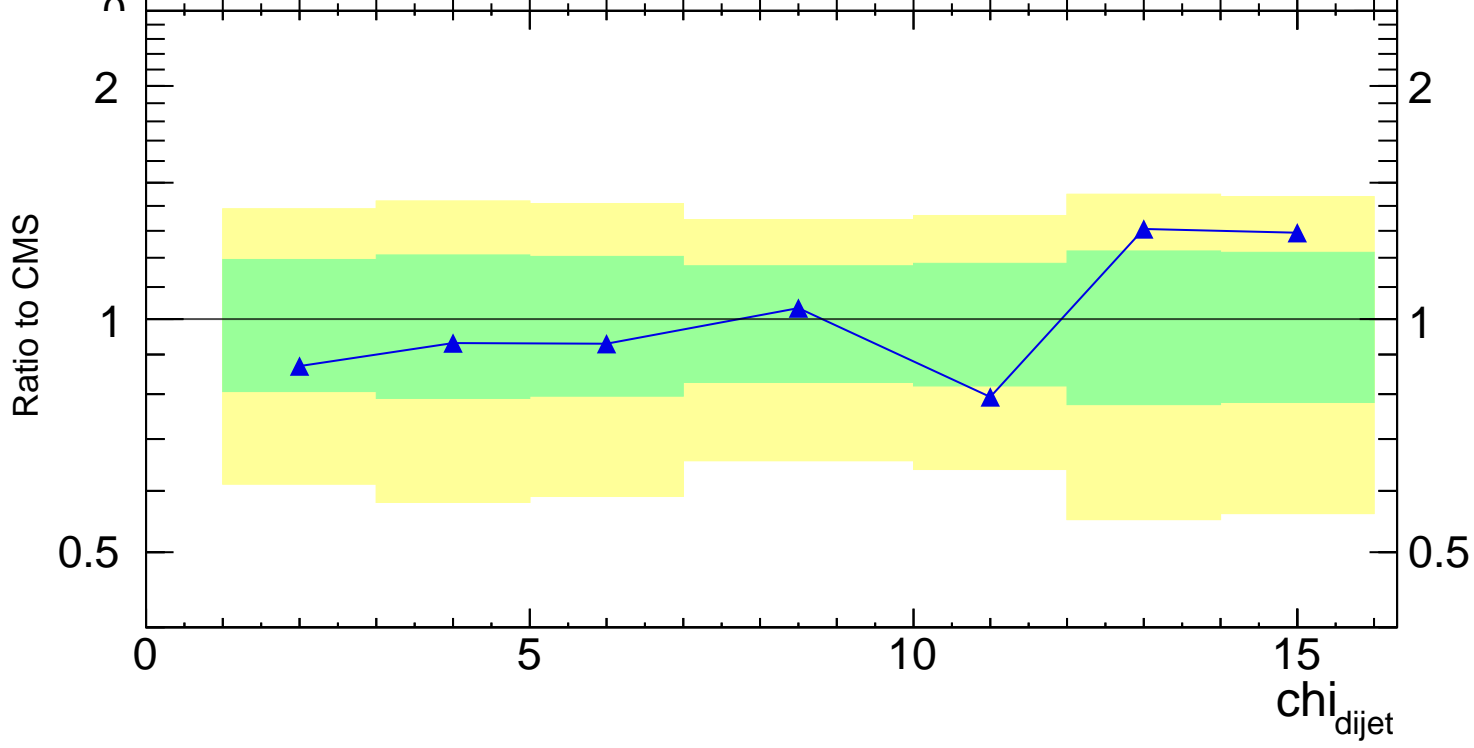

7000 GeV pp

Jets

Di-jet  $\chi$  ( $1800 < M_{jj} < 2200$ )

Rivet 3.1.0, 7.4M events  
mcplots.cern.ch [arXiv:1306.3436]

$\chi_{\text{dijet}}$