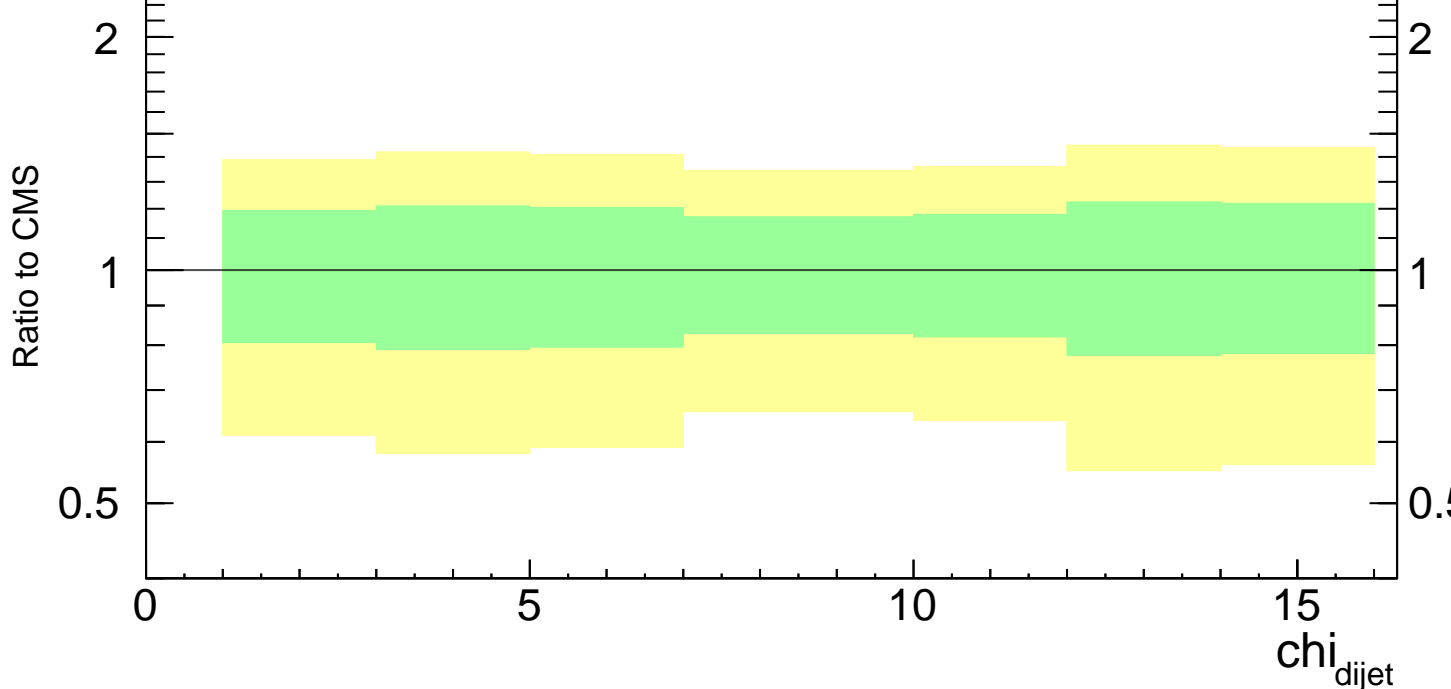

7000 GeV pp

Jets

Di-jet χ ($1800 < M_{jj} < 2200$)

■ CMS

mcplots.cern.ch [arXiv:1306.3436]