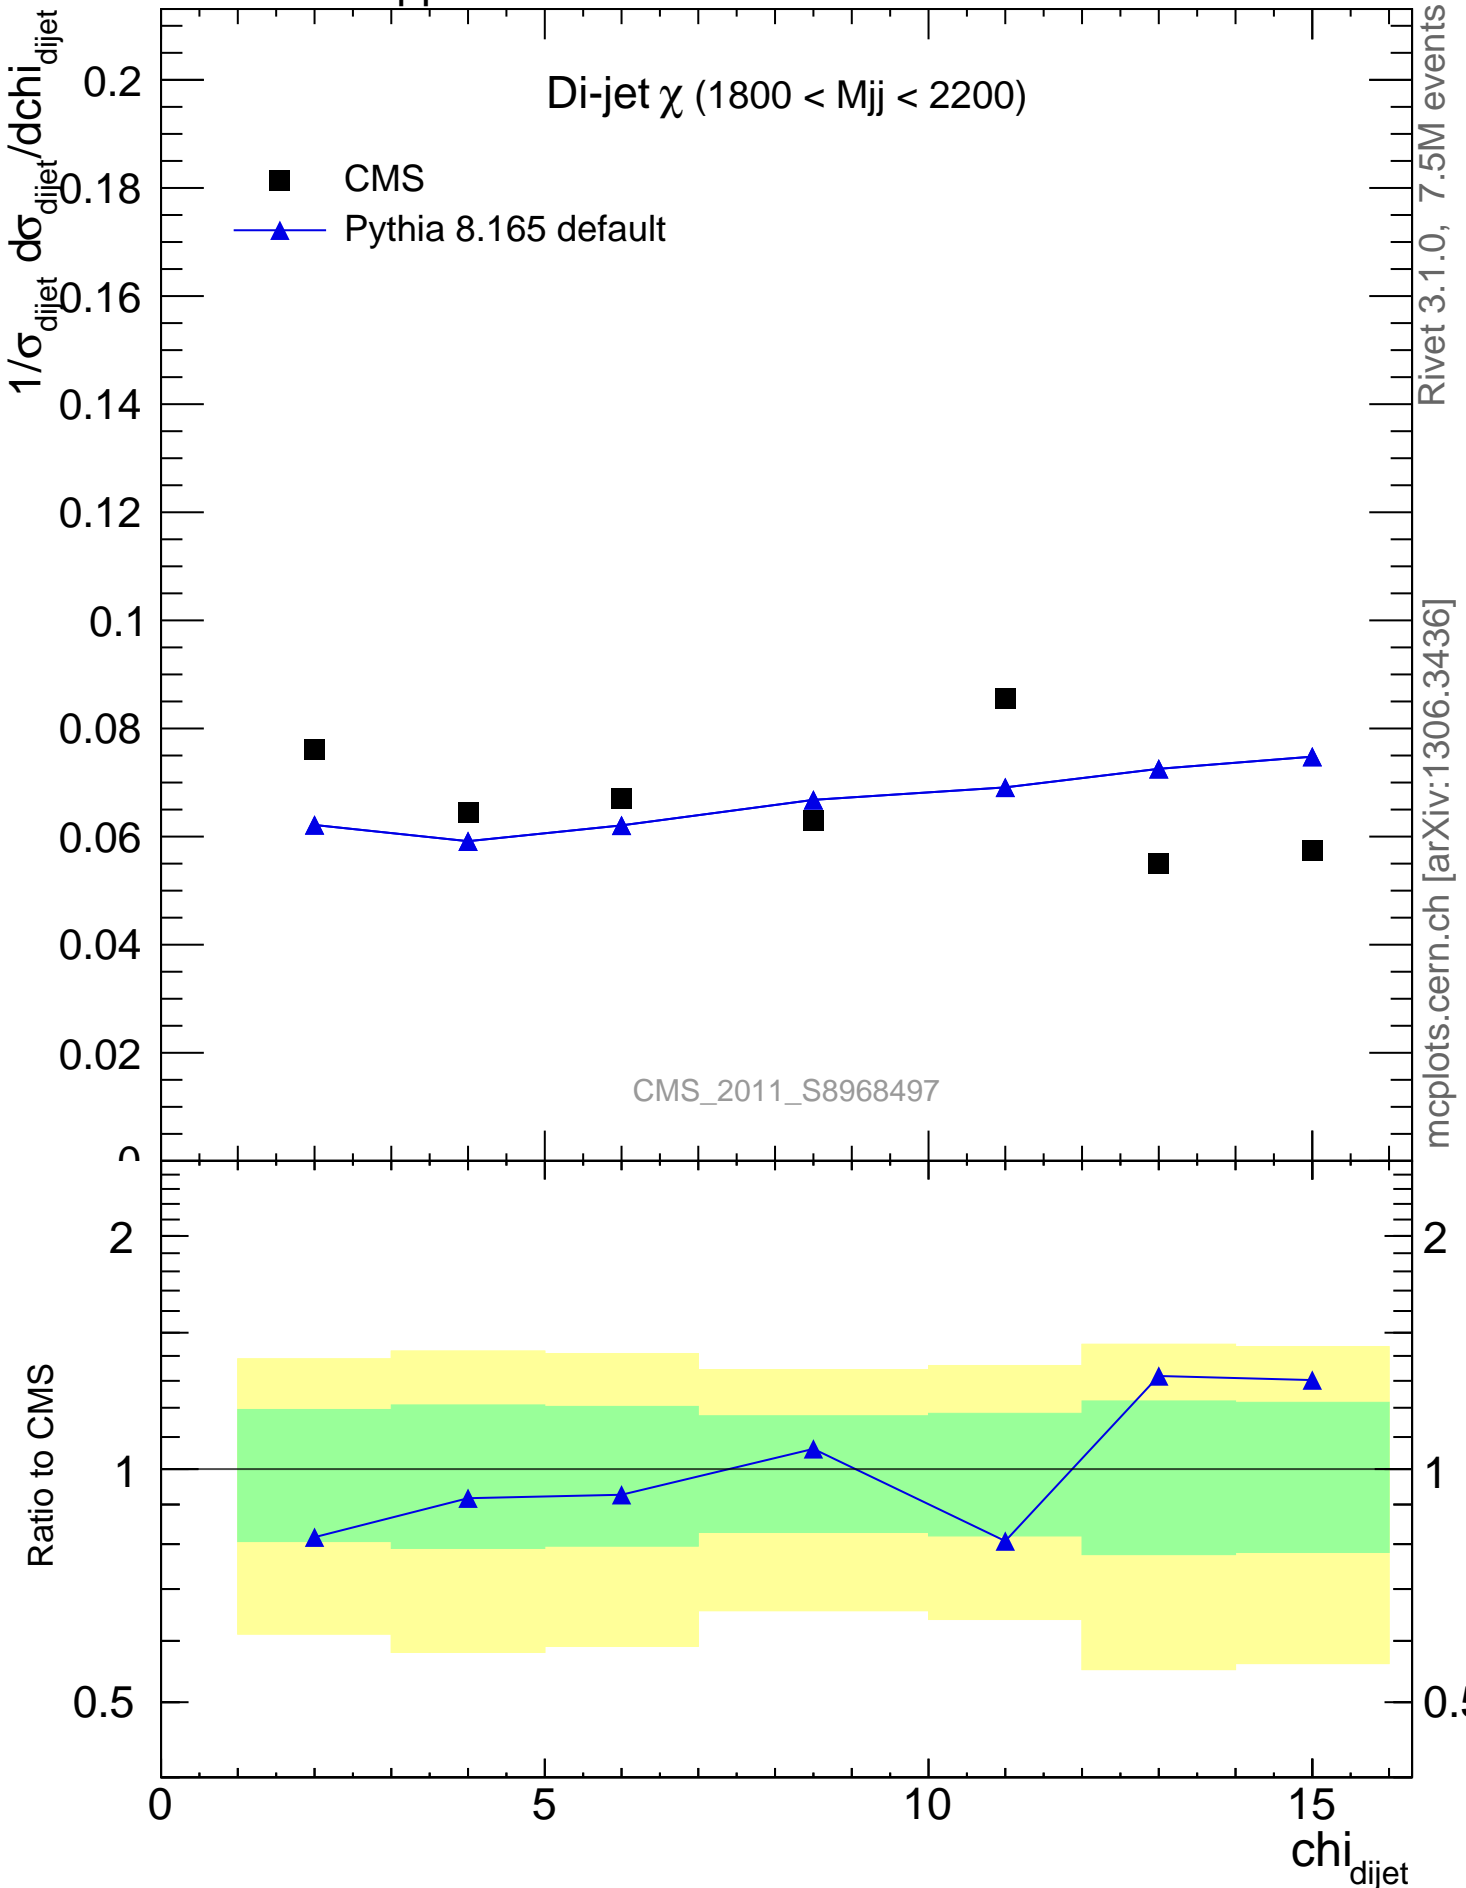

7000 GeV pp

Jets

Di-jet χ ($1800 < M_{jj} < 2200$)

Rivet 3.1.0, 7.5M events
mcplots.cern.ch [arXiv:1306.3436]