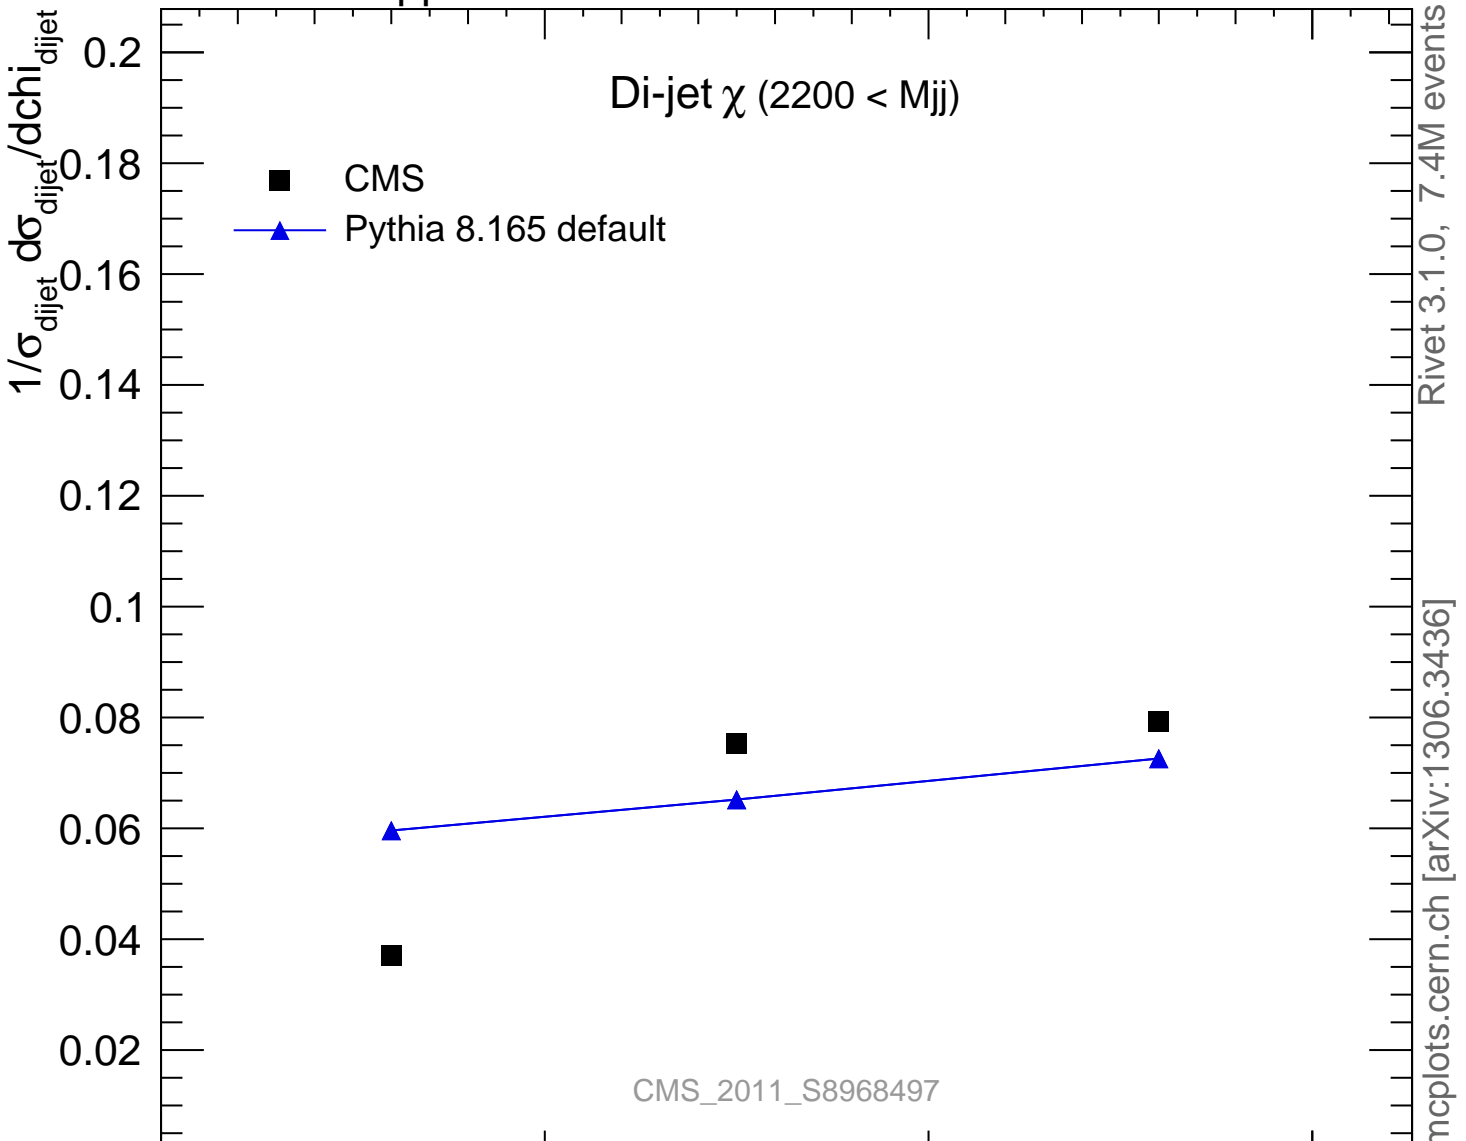

7000 GeV pp

Jets

Di-jet χ ($2200 < M_{jj}$)

Rivet 3.1.0, 7.4M events
mcplots.cern.ch [arXiv:1306.3436]