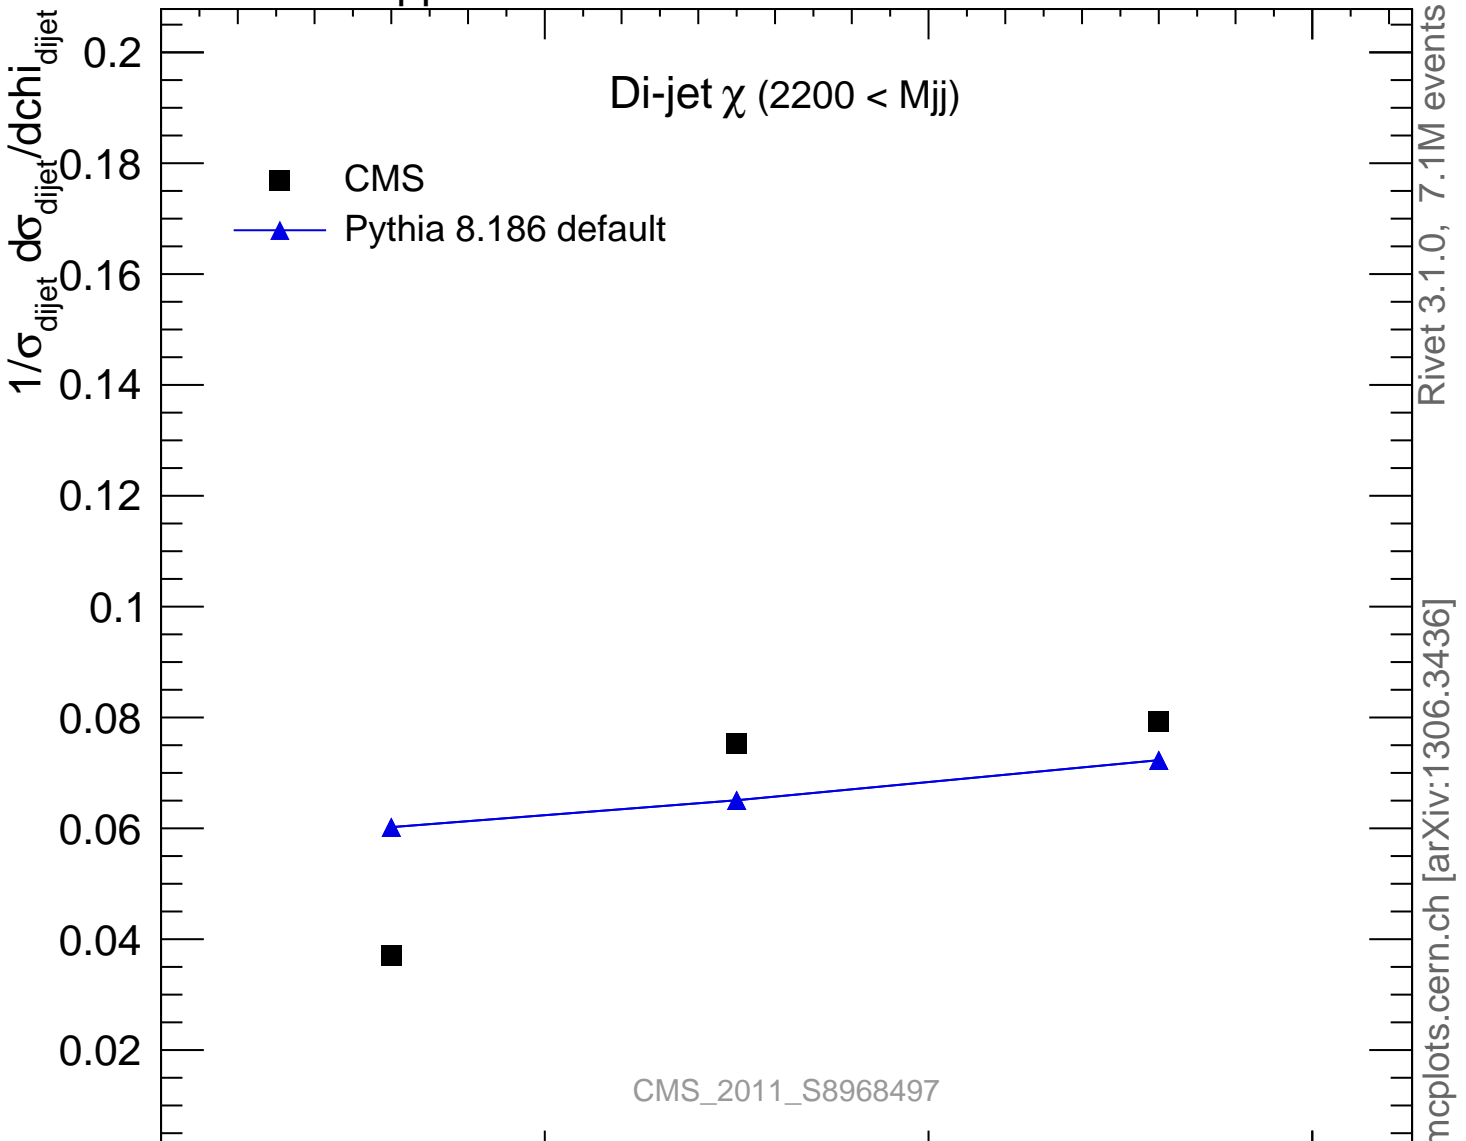

7000 GeV pp

Jets

Di-jet χ ($2200 < M_{jj}$)

Rivet 3.1.0, 7.1M events
mcplots.cern.ch [arXiv:1306.3436]