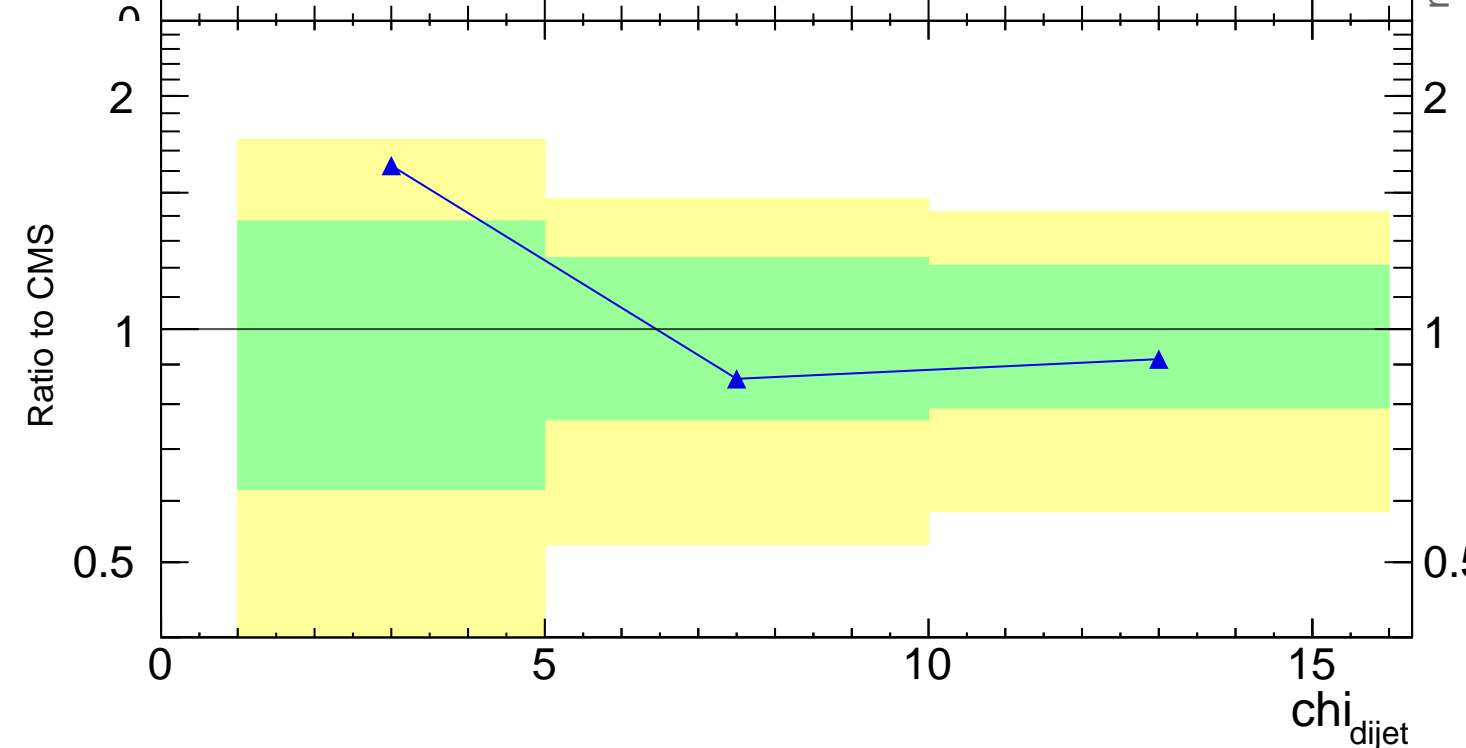

7000 GeV pp

Jets

Di-jet χ ($2200 < M_{jj}$)

Rivet 3.1.0, 7.1M events
mcplots.cern.ch [arXiv:1306.3436]