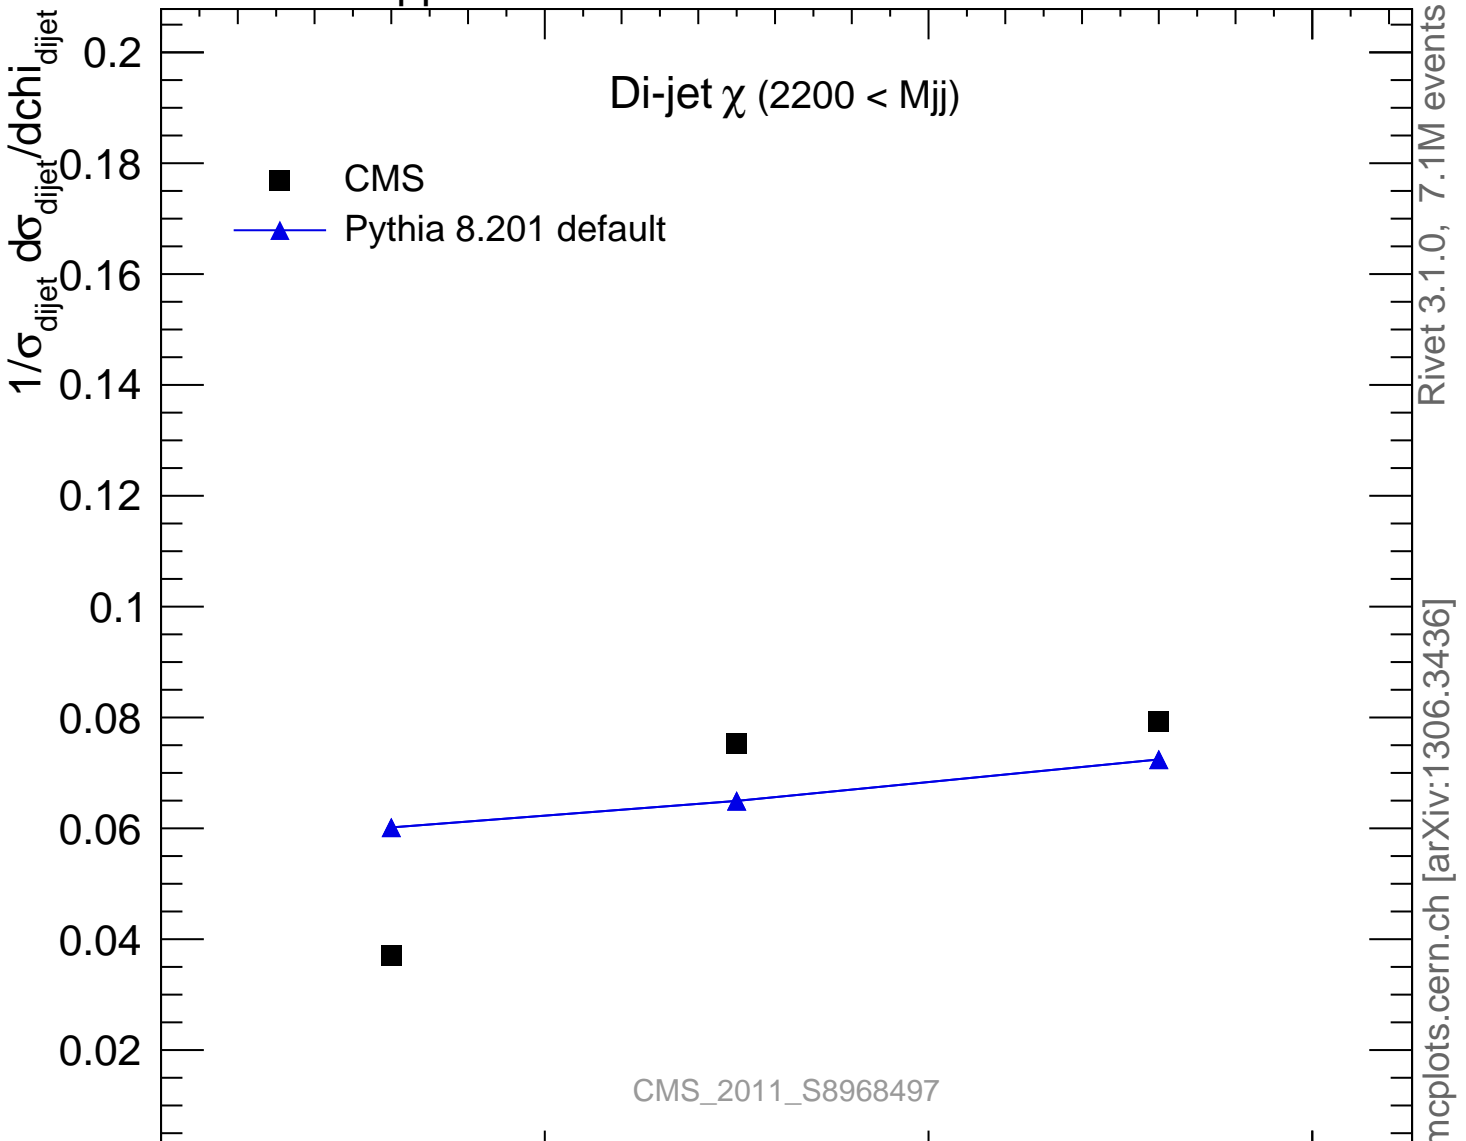

7000 GeV pp

Jets

Di-jet χ ($2200 < M_{jj}$)

Rivet 3.1.0, 7.1M events
mcplots.cern.ch [arXiv:1306.3436]