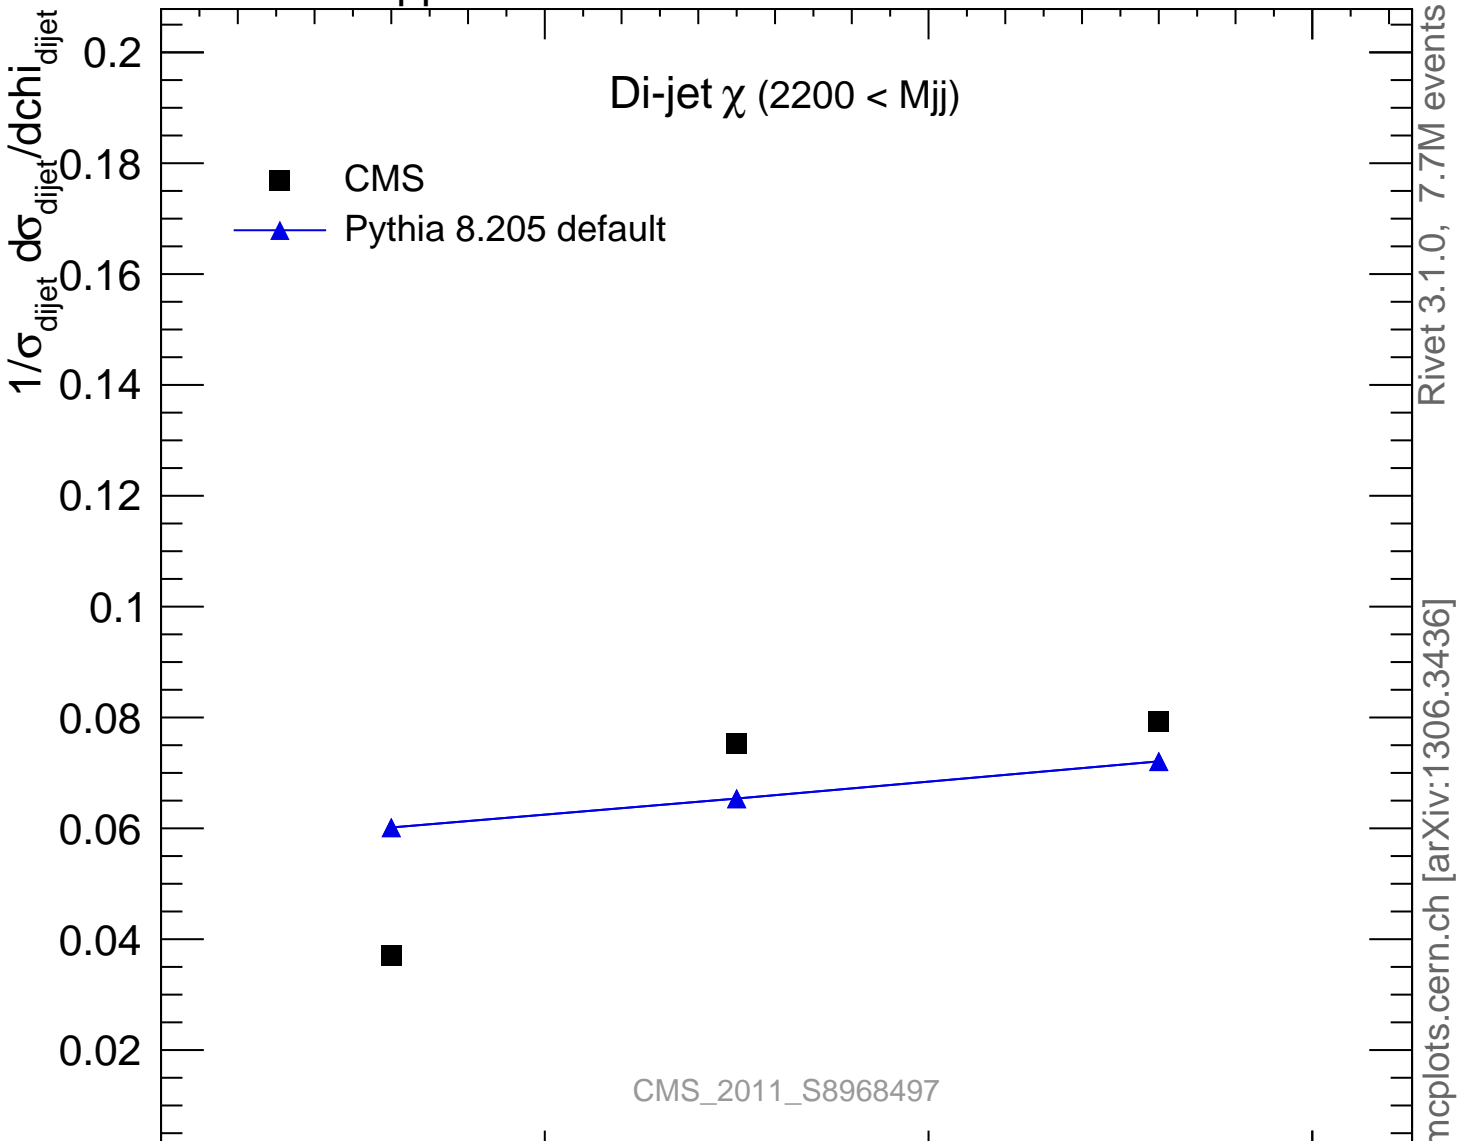

7000 GeV pp

Jets

Di-jet  $\chi$  ( $2200 < M_{jj}$ )

CMS\_2011\_S8968497