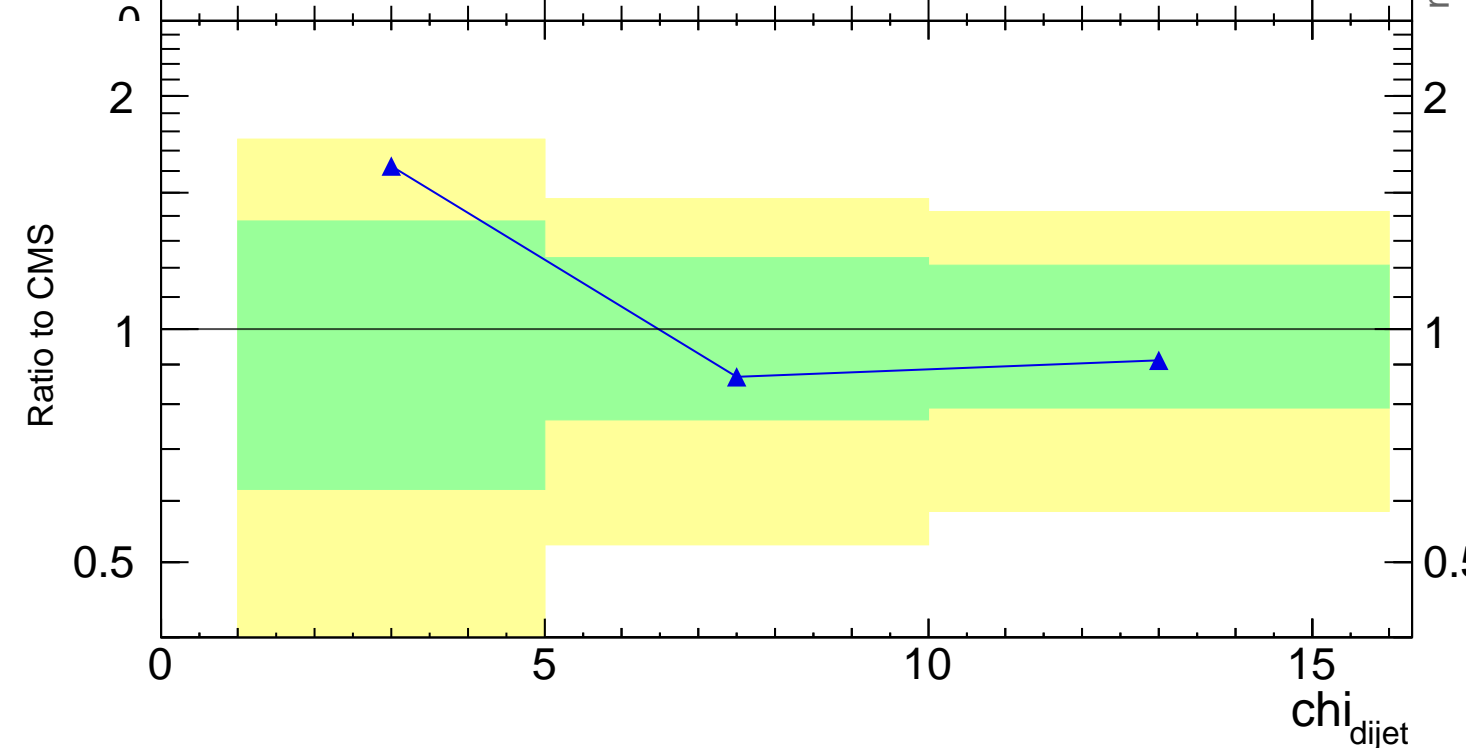

7000 GeV pp

Jets

Di-jet  $\chi$  ( $2200 < M_{jj}$ )

Rivet 3.1.0, 7.3M events

mcplots.cern.ch [arXiv:1306.3436]