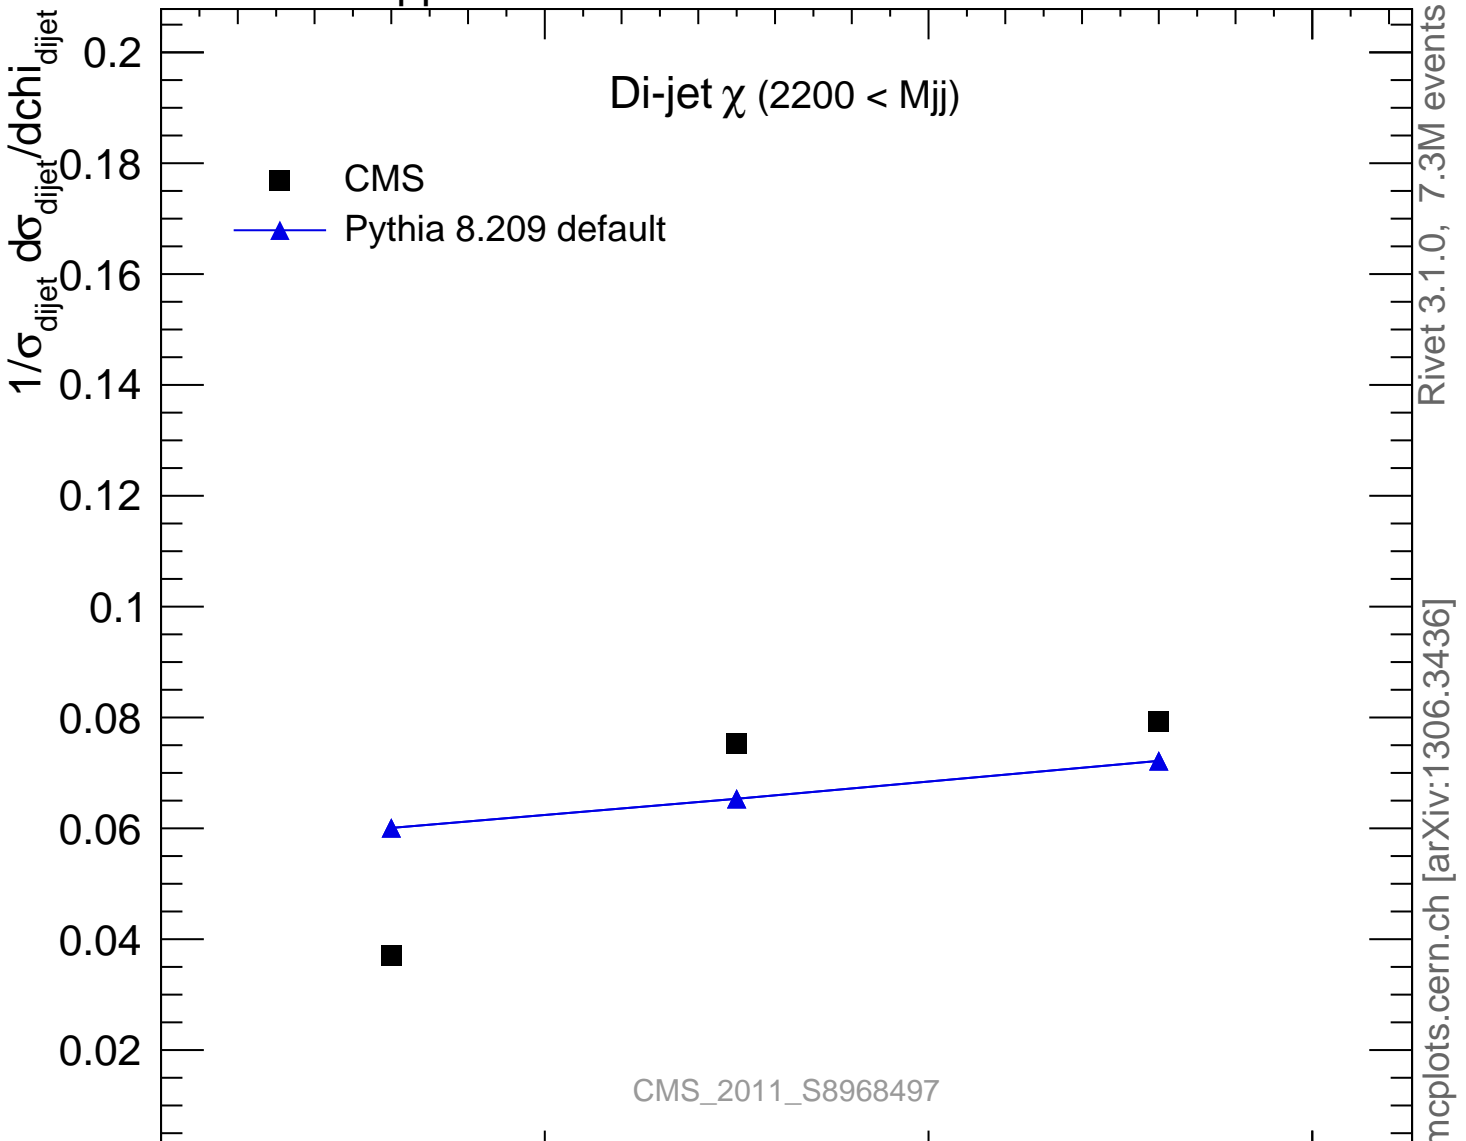

7000 GeV pp

Jets

Di-jet  $\chi$  ( $2200 < M_{jj}$ )

Rivet 3.1.0, 7.3M events

mcplots.cern.ch [arXiv:1306.3436]