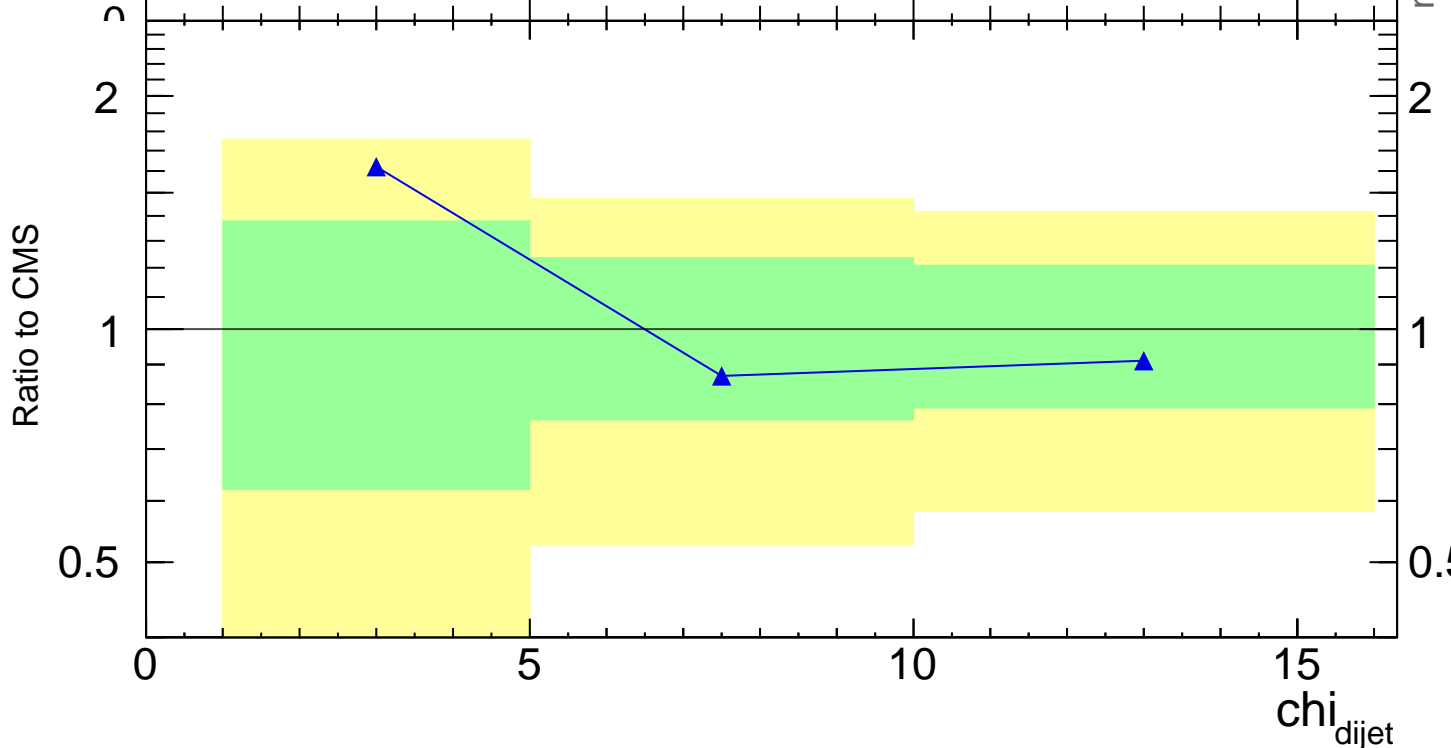

7000 GeV pp

Jets

Di-jet  $\chi$  ( $2200 < M_{jj}$ )

CMS\_2011\_S8968497

Rivet 3.1.0, 7.1M events  
mcplots.cern.ch [arXiv:1306.3436]

$\chi_{\text{dijet}}$