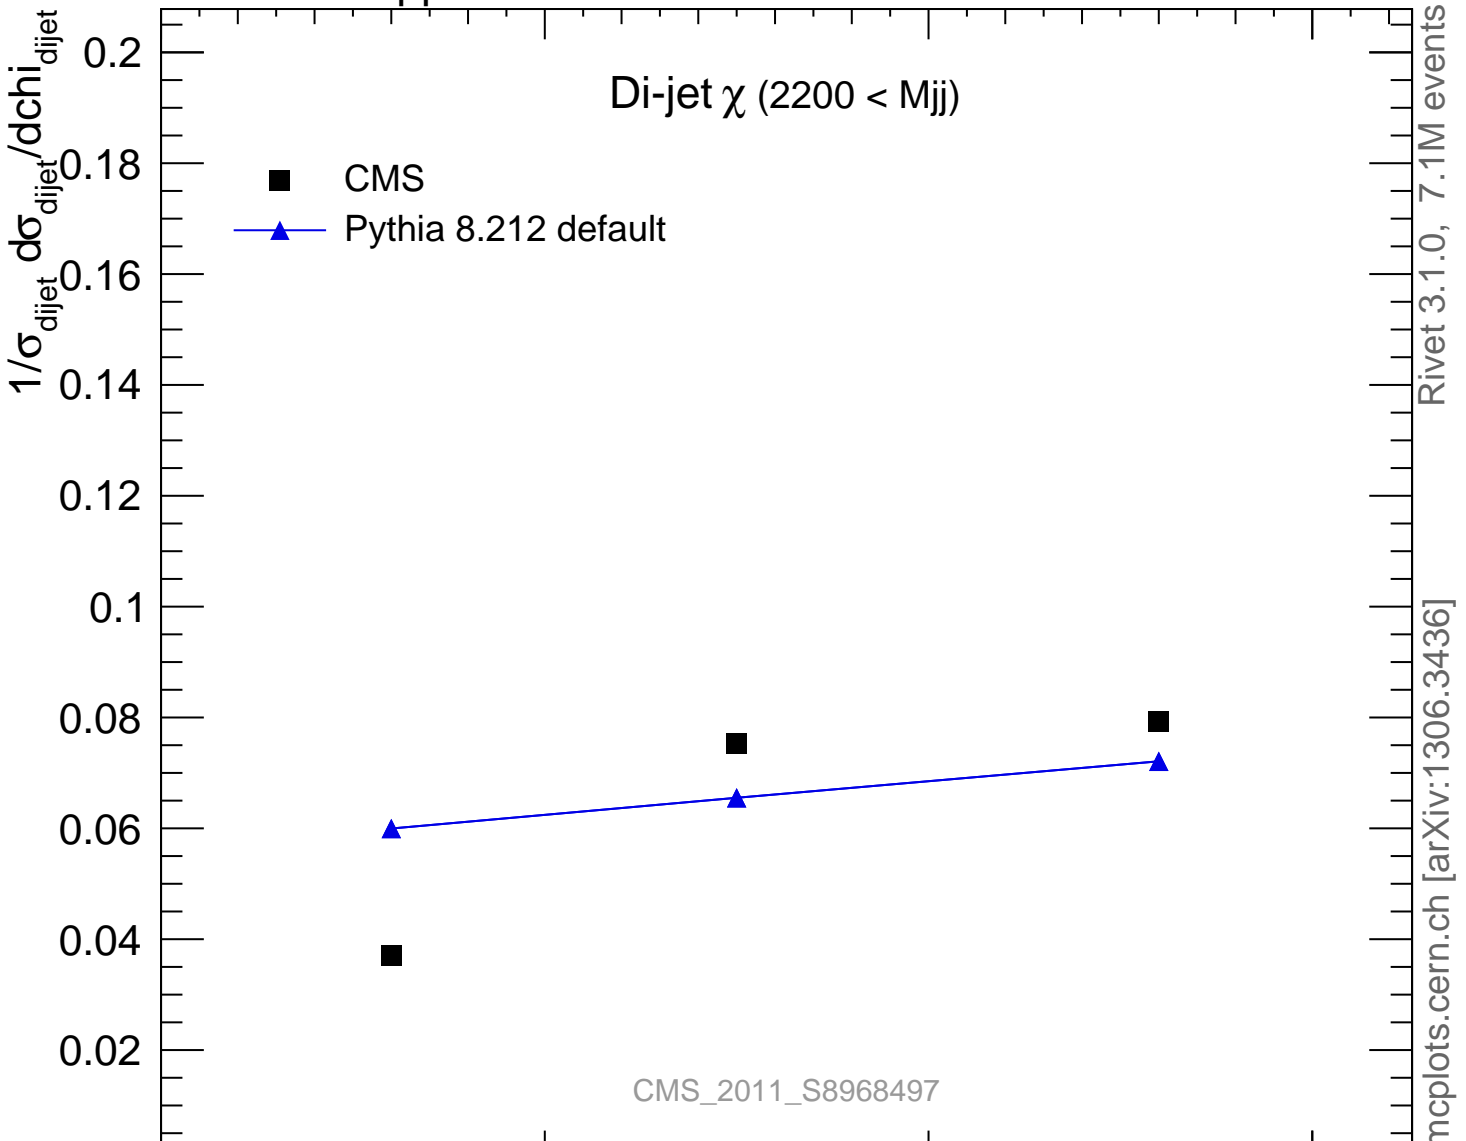

7000 GeV pp

Jets

Di-jet  $\chi$  ( $2200 < M_{jj}$ )

CMS\_2011\_S8968497

Rivet 3.1.0, 7.1M events  
mcplots.cern.ch [arXiv:1306.3436]

$\chi_{\text{dijet}}$