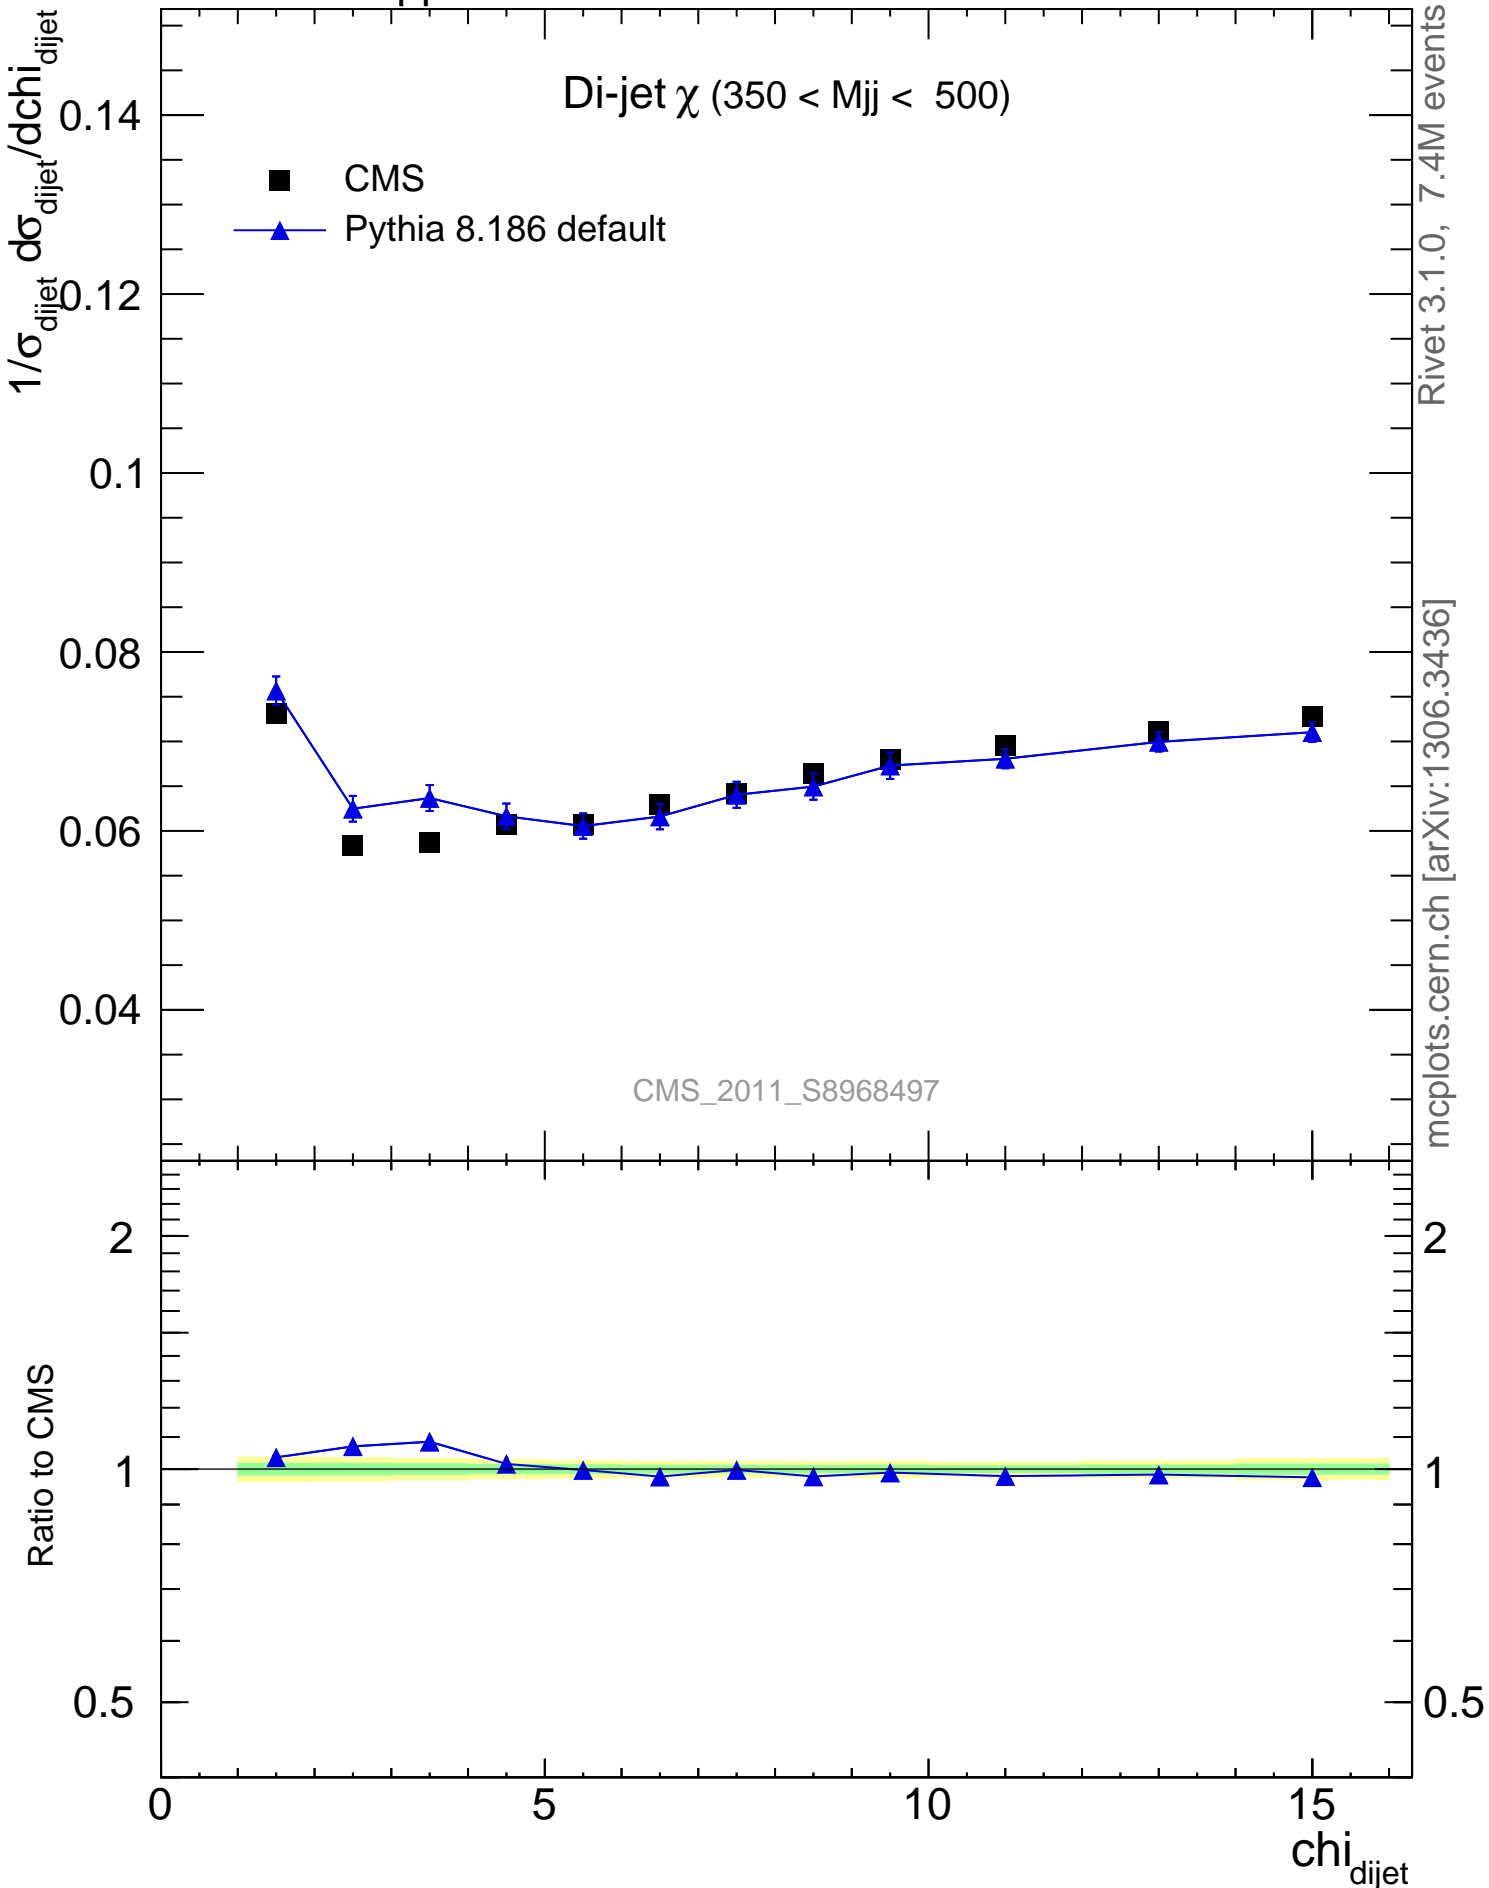

7000 GeV pp

Jets

Di-jet χ ($350 < M_{ij} < 500$)

Rivet 3.1.0, 7.4M events

mcplots.cern.ch [arXiv:1306.3436]

CMS_2011_S8968497