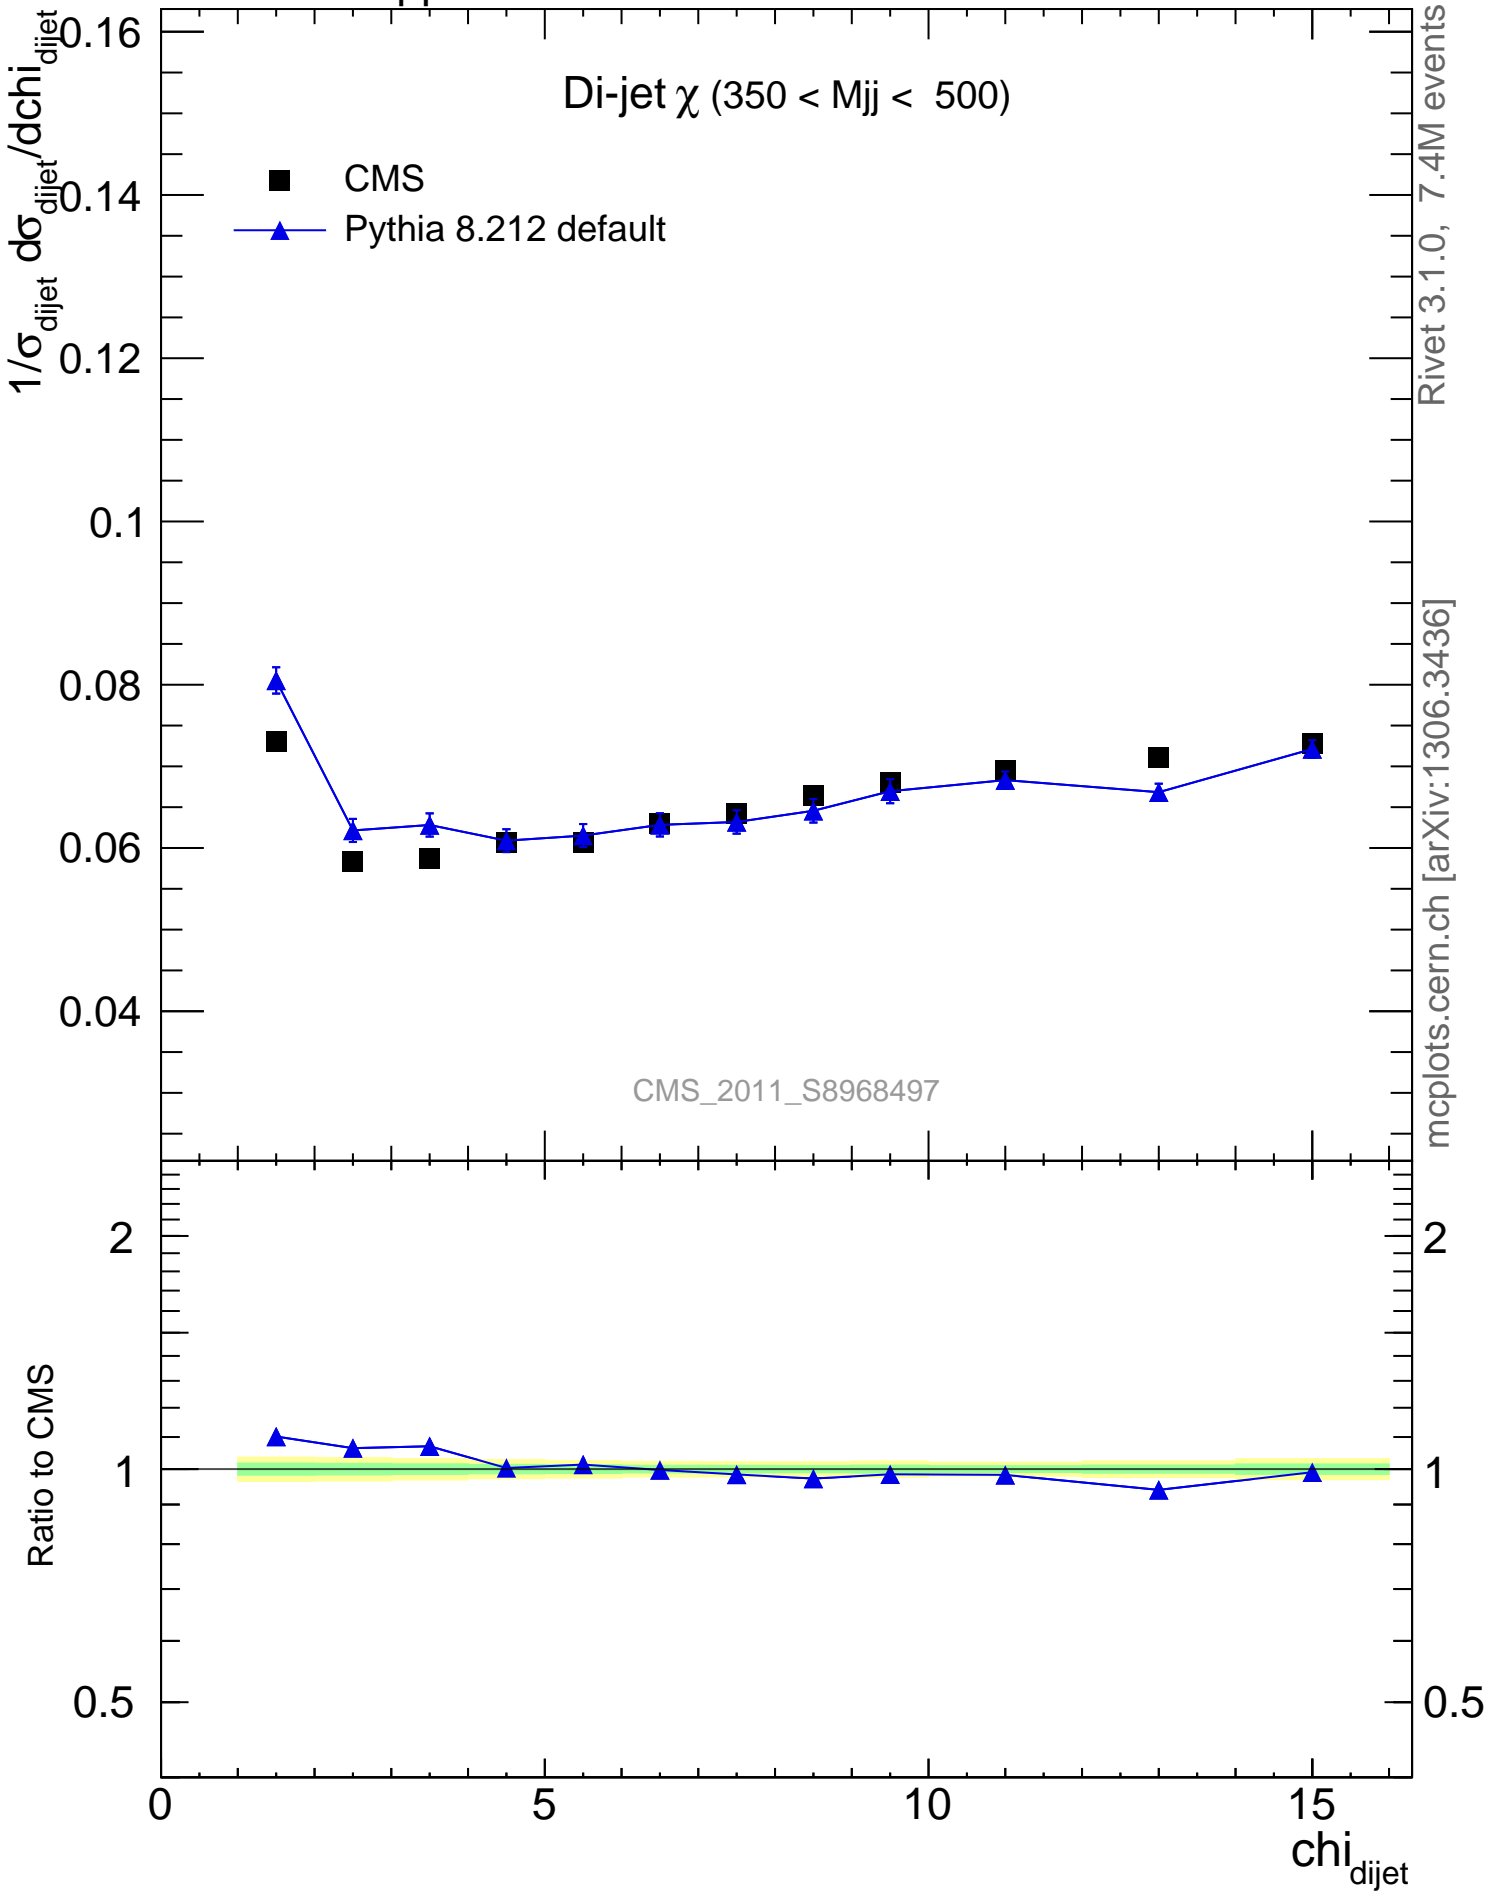

7000 GeV pp

Jets

Di-jet  $\chi$  ( $350 < M_{jj} < 500$ )

Rivet 3.1.0, 7.4M events  
mcplots.cern.ch [arXiv:1306.3436]