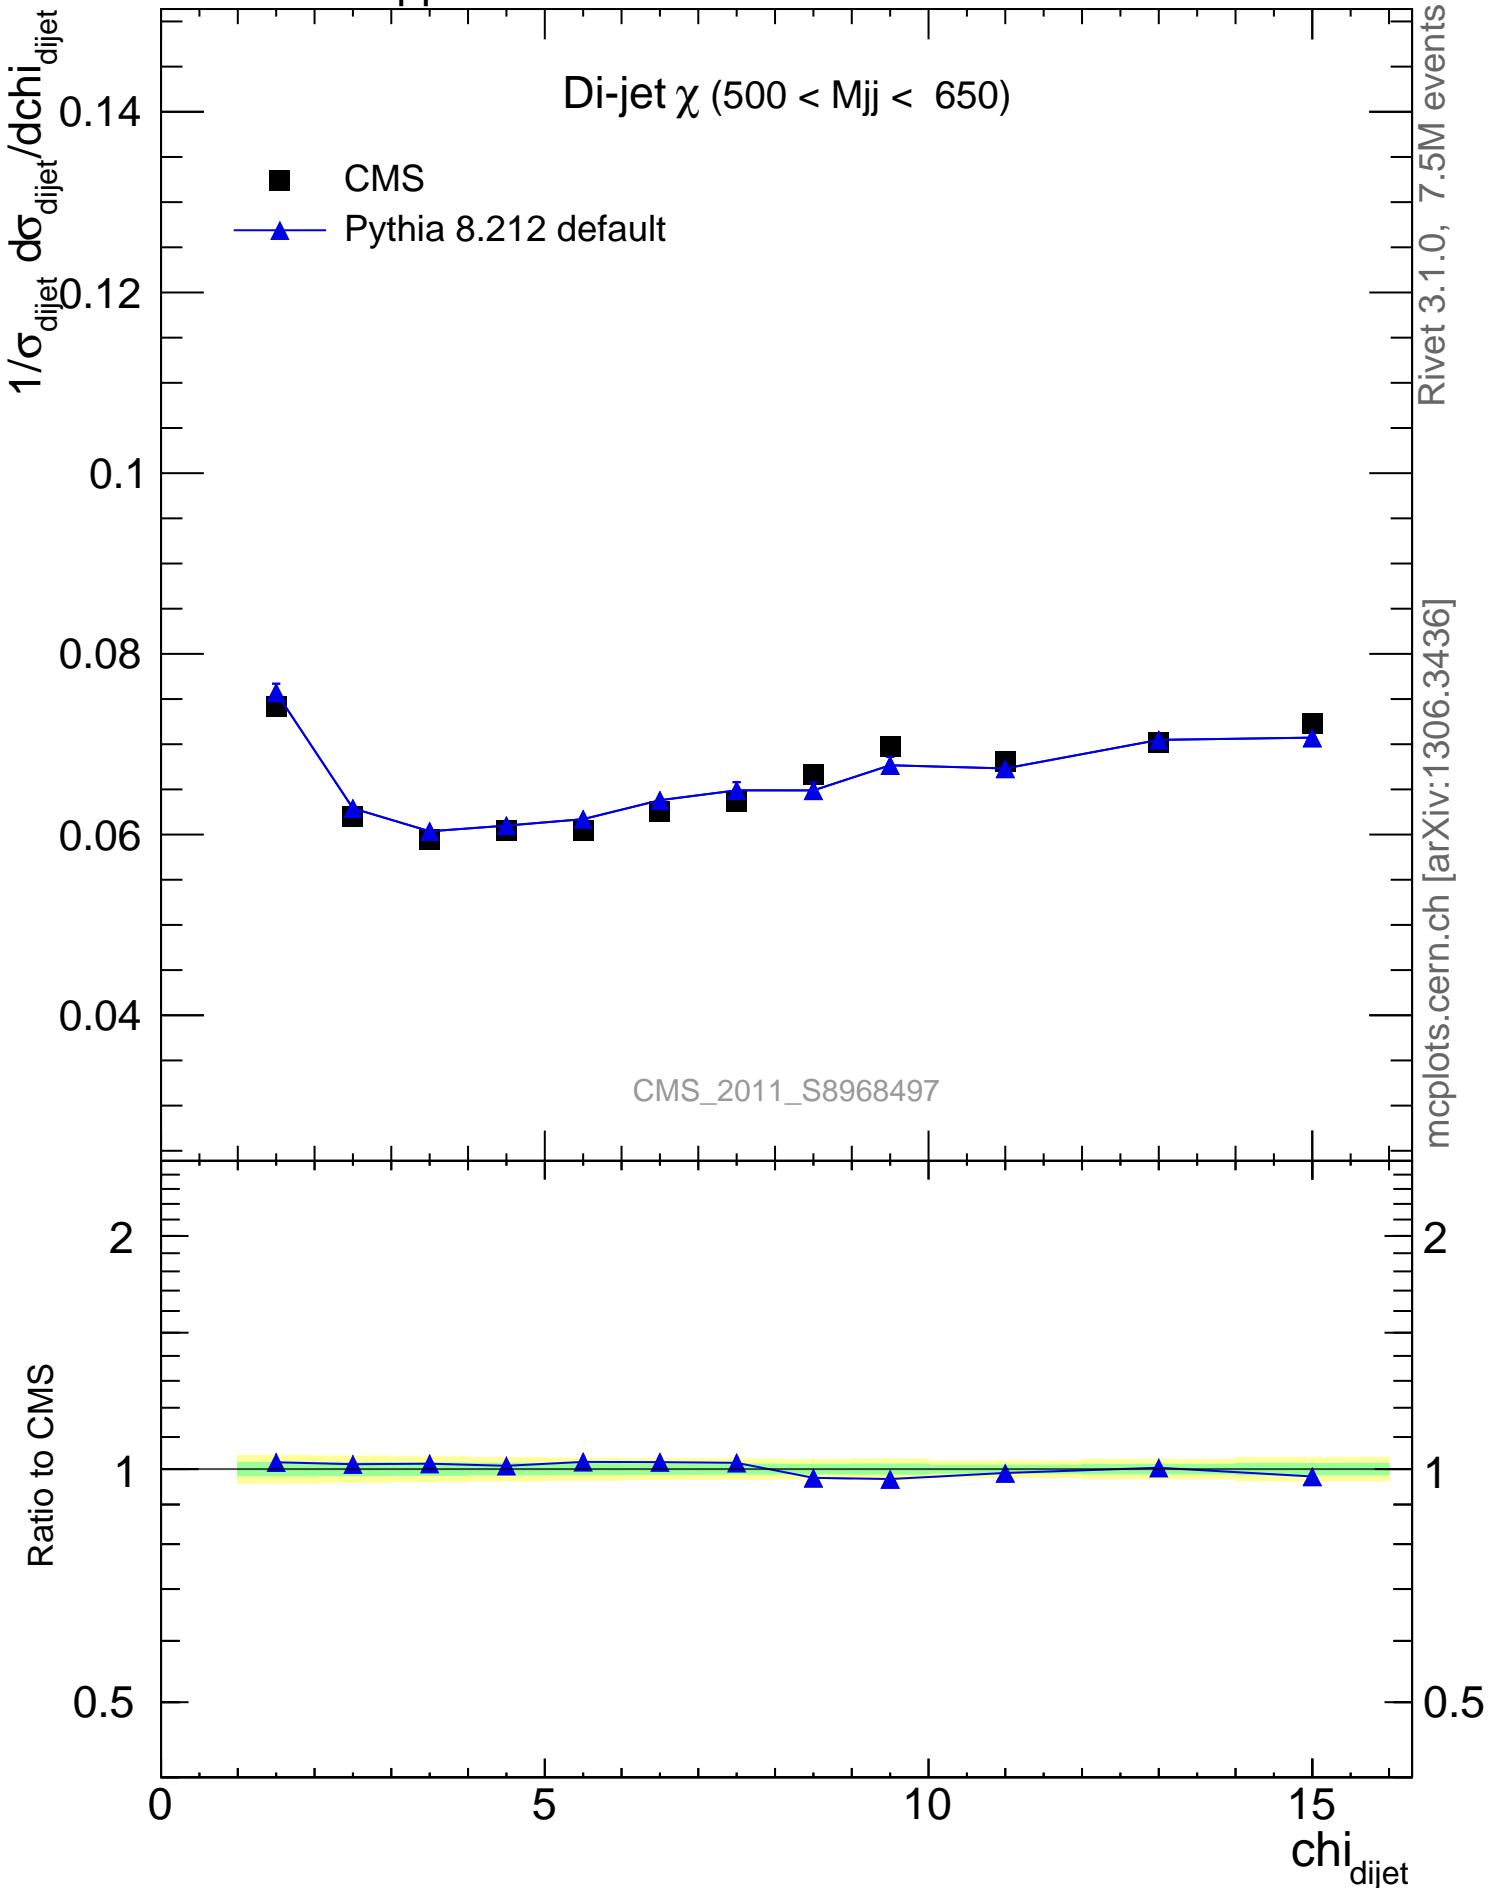

7000 GeV pp

Jets

Di-jet χ ($500 < M_{ij} < 650$)

Rivet 3.1.0, 7.5M events
mcplots.cern.ch [arXiv:1306.3436]