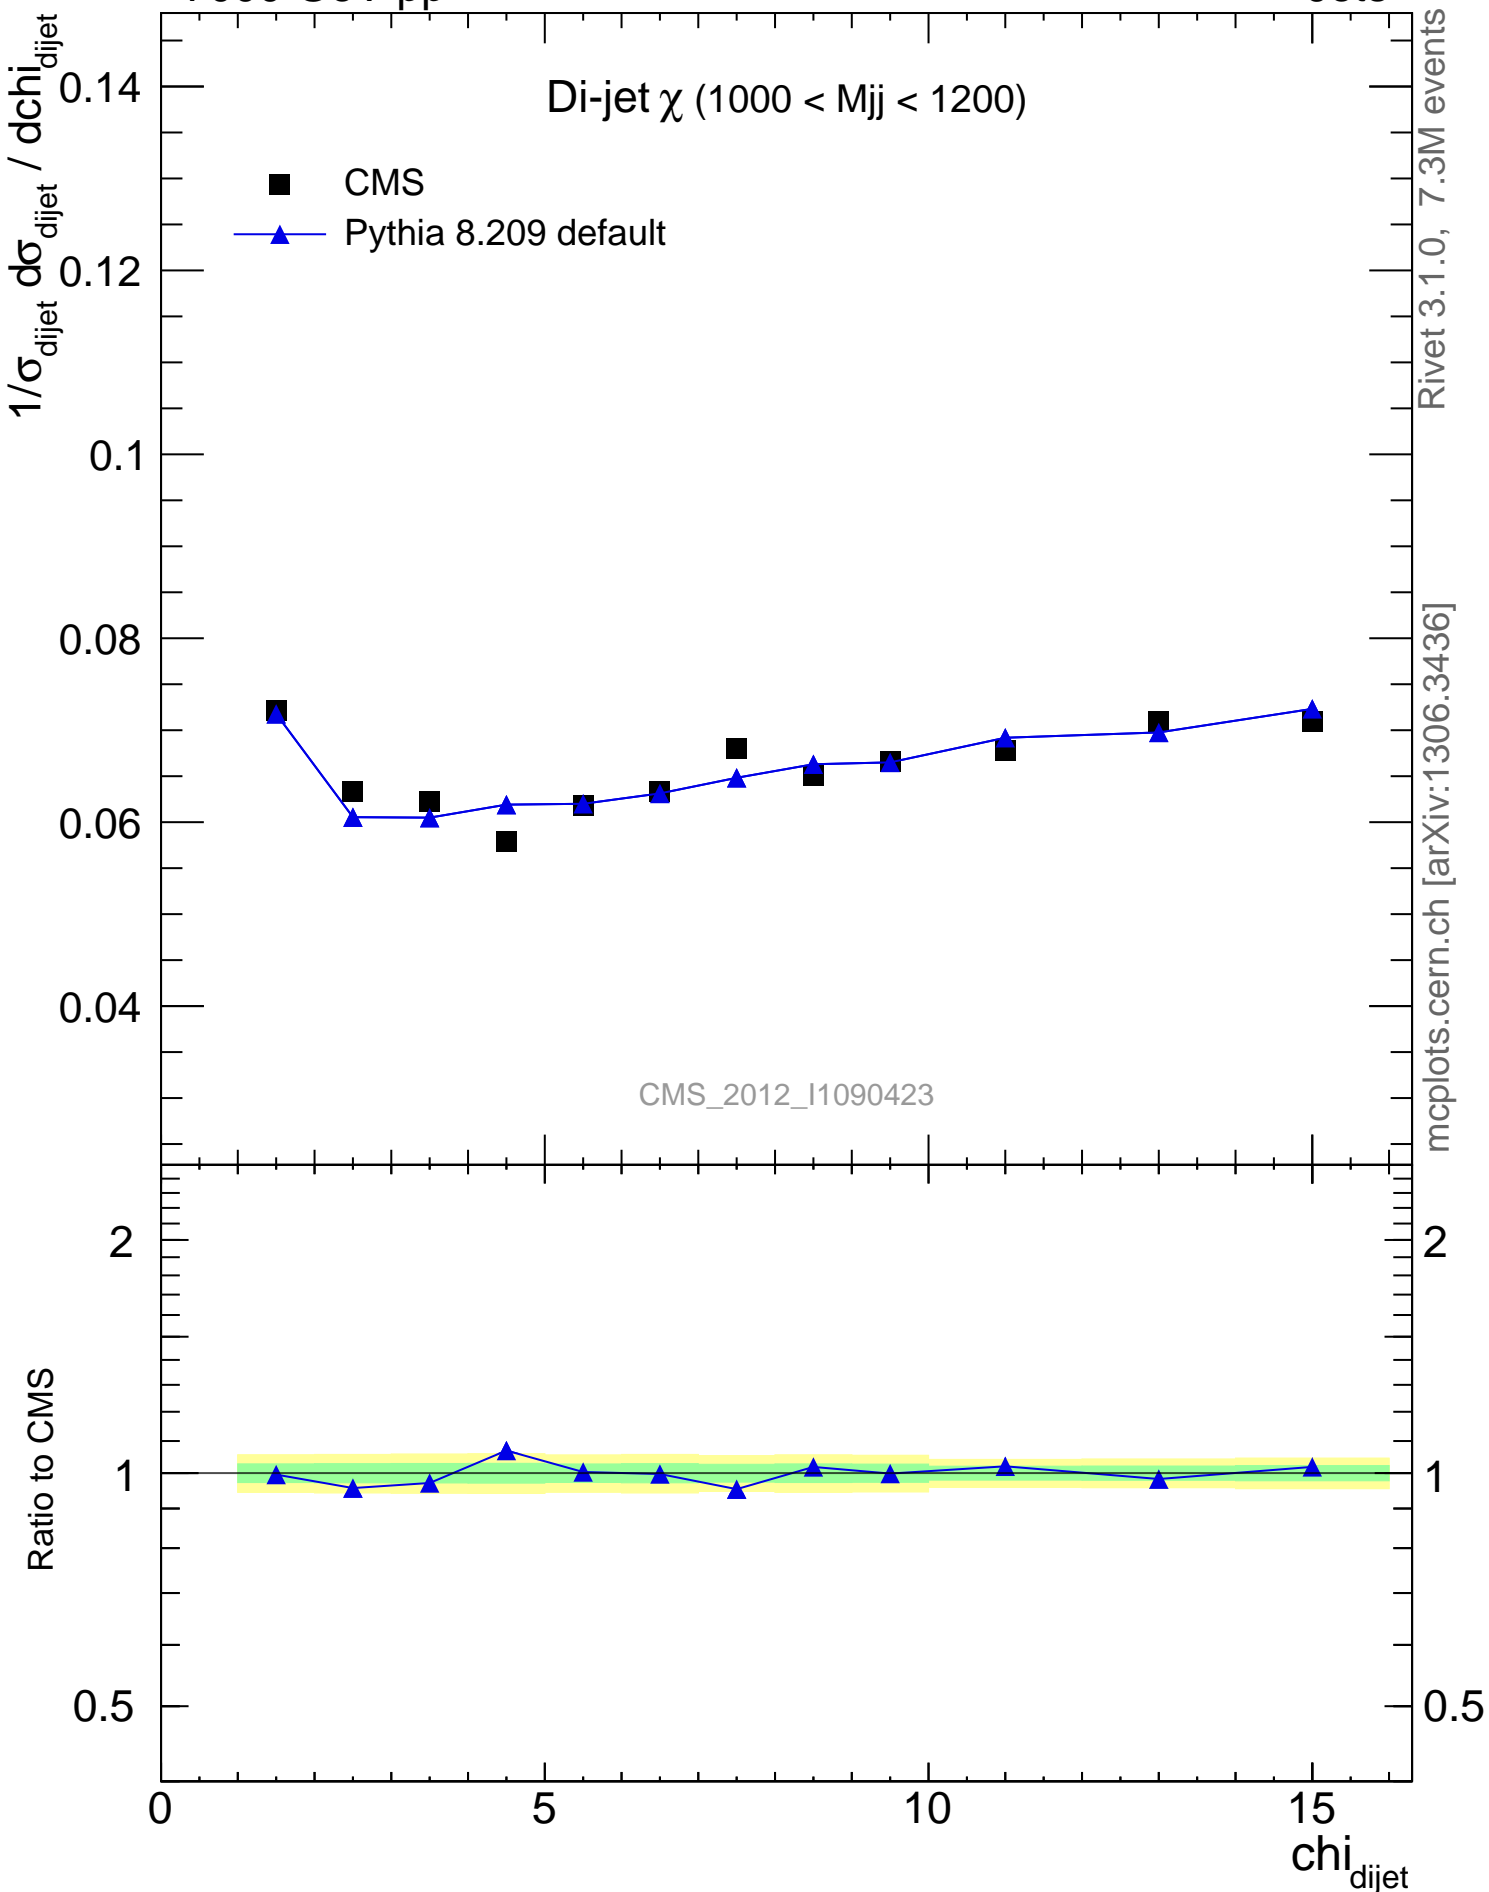

7000 GeV pp

Jets

Di-jet  $\chi$  ( $1000 < M_{jj} < 1200$ )

Rivet 3.1.0, 7.3M events  
mcplots.cern.ch [arXiv:1306.3436]