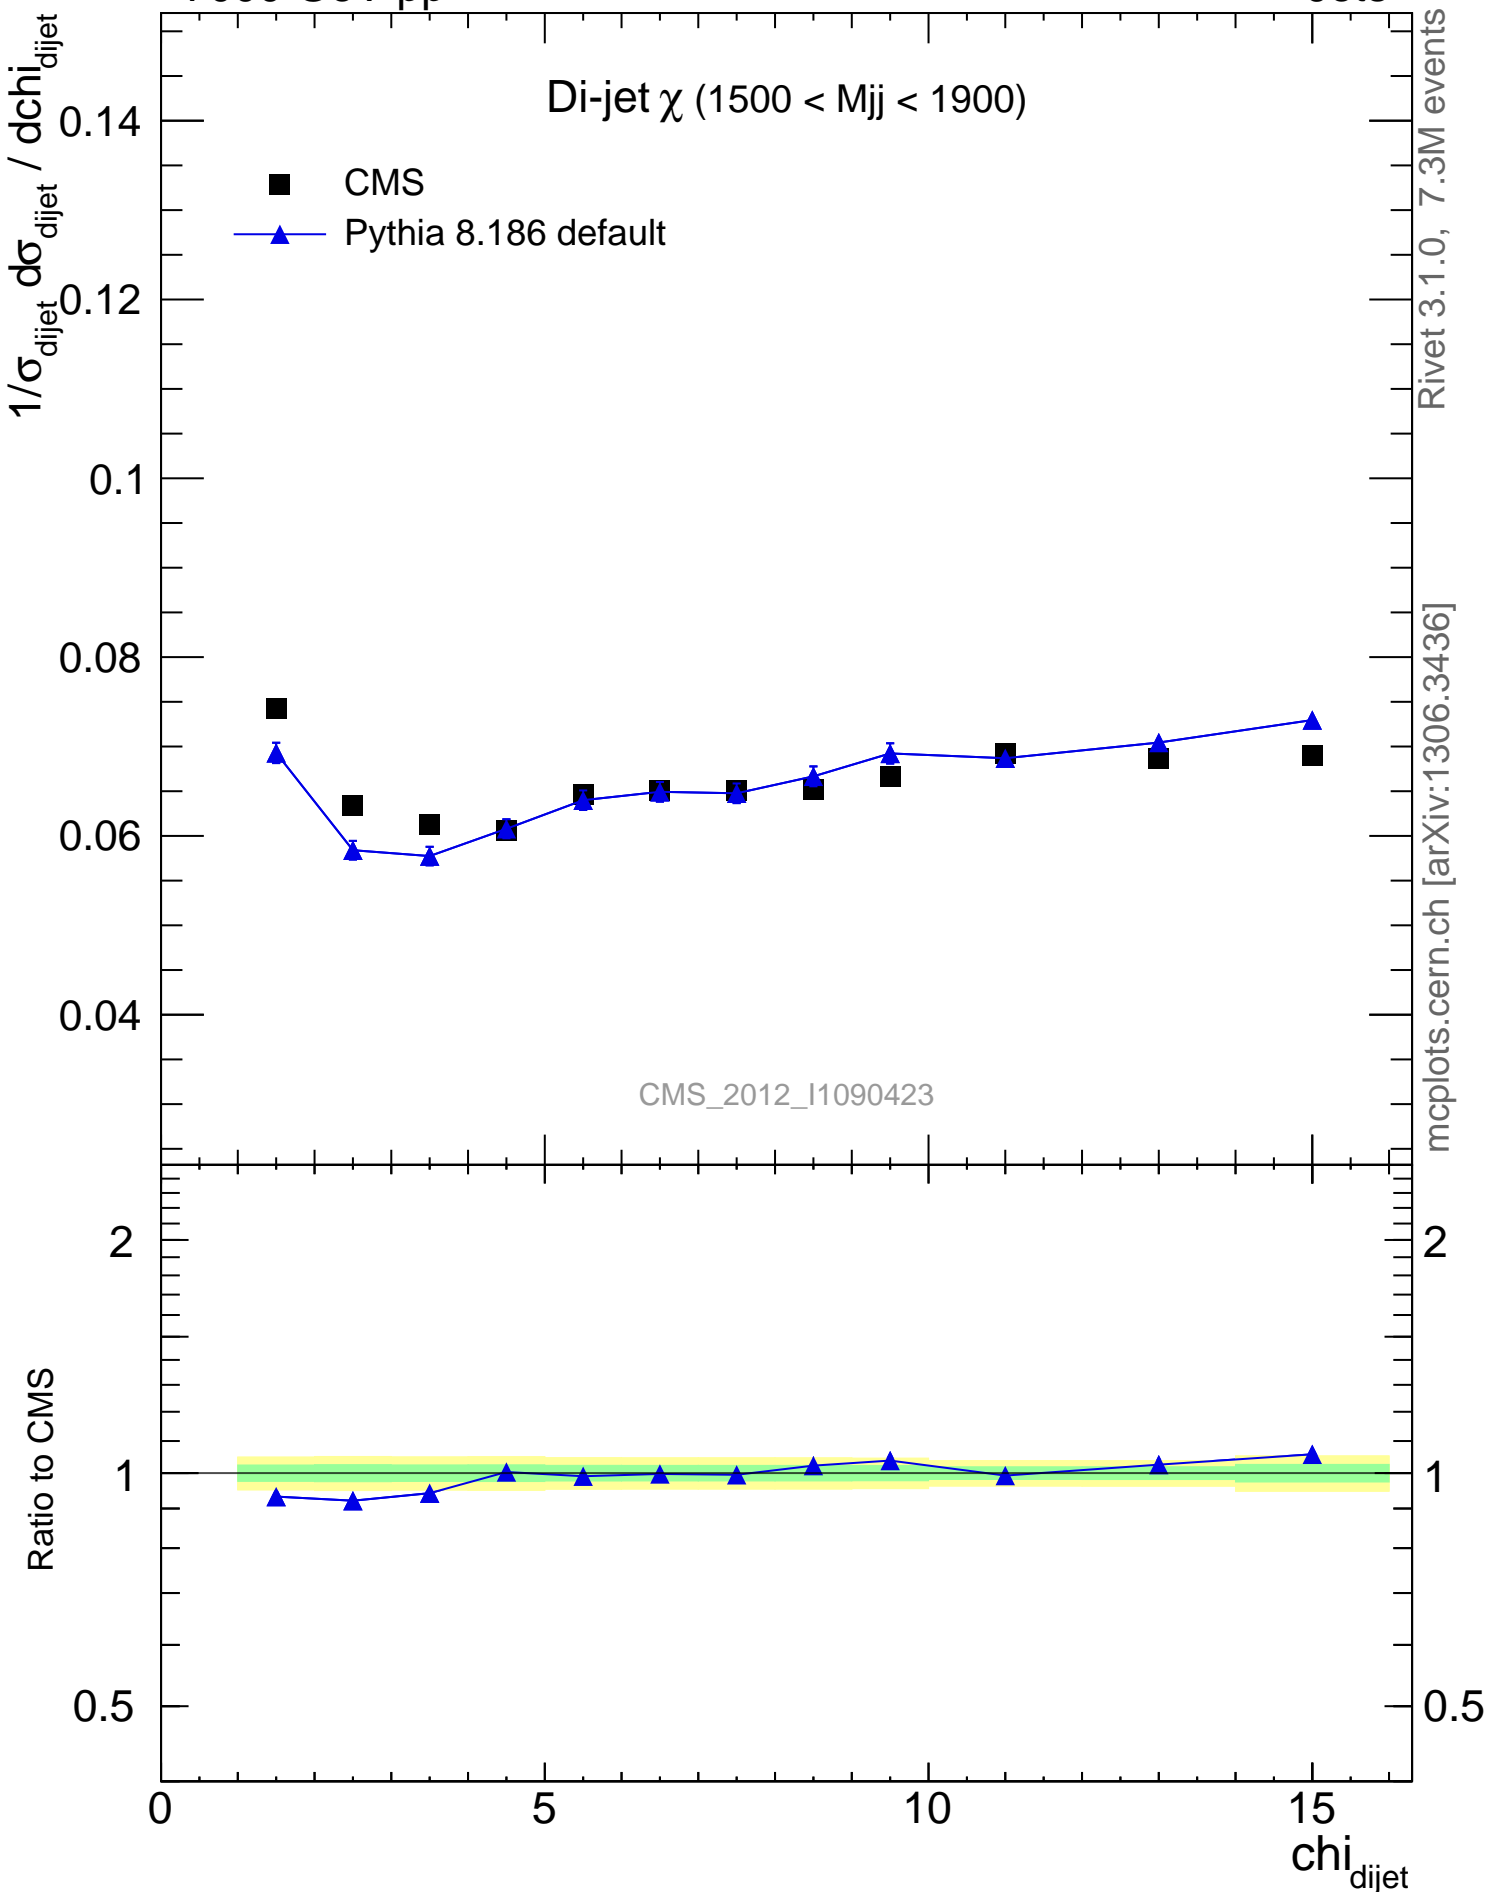

7000 GeV pp

Jets

Di-jet χ ($1500 < M_{jj} < 1900$)

Rivet 3.1.0, 7.3M events

mcplots.cern.ch [arXiv:1306.3436]

CMS_2012_I1090423