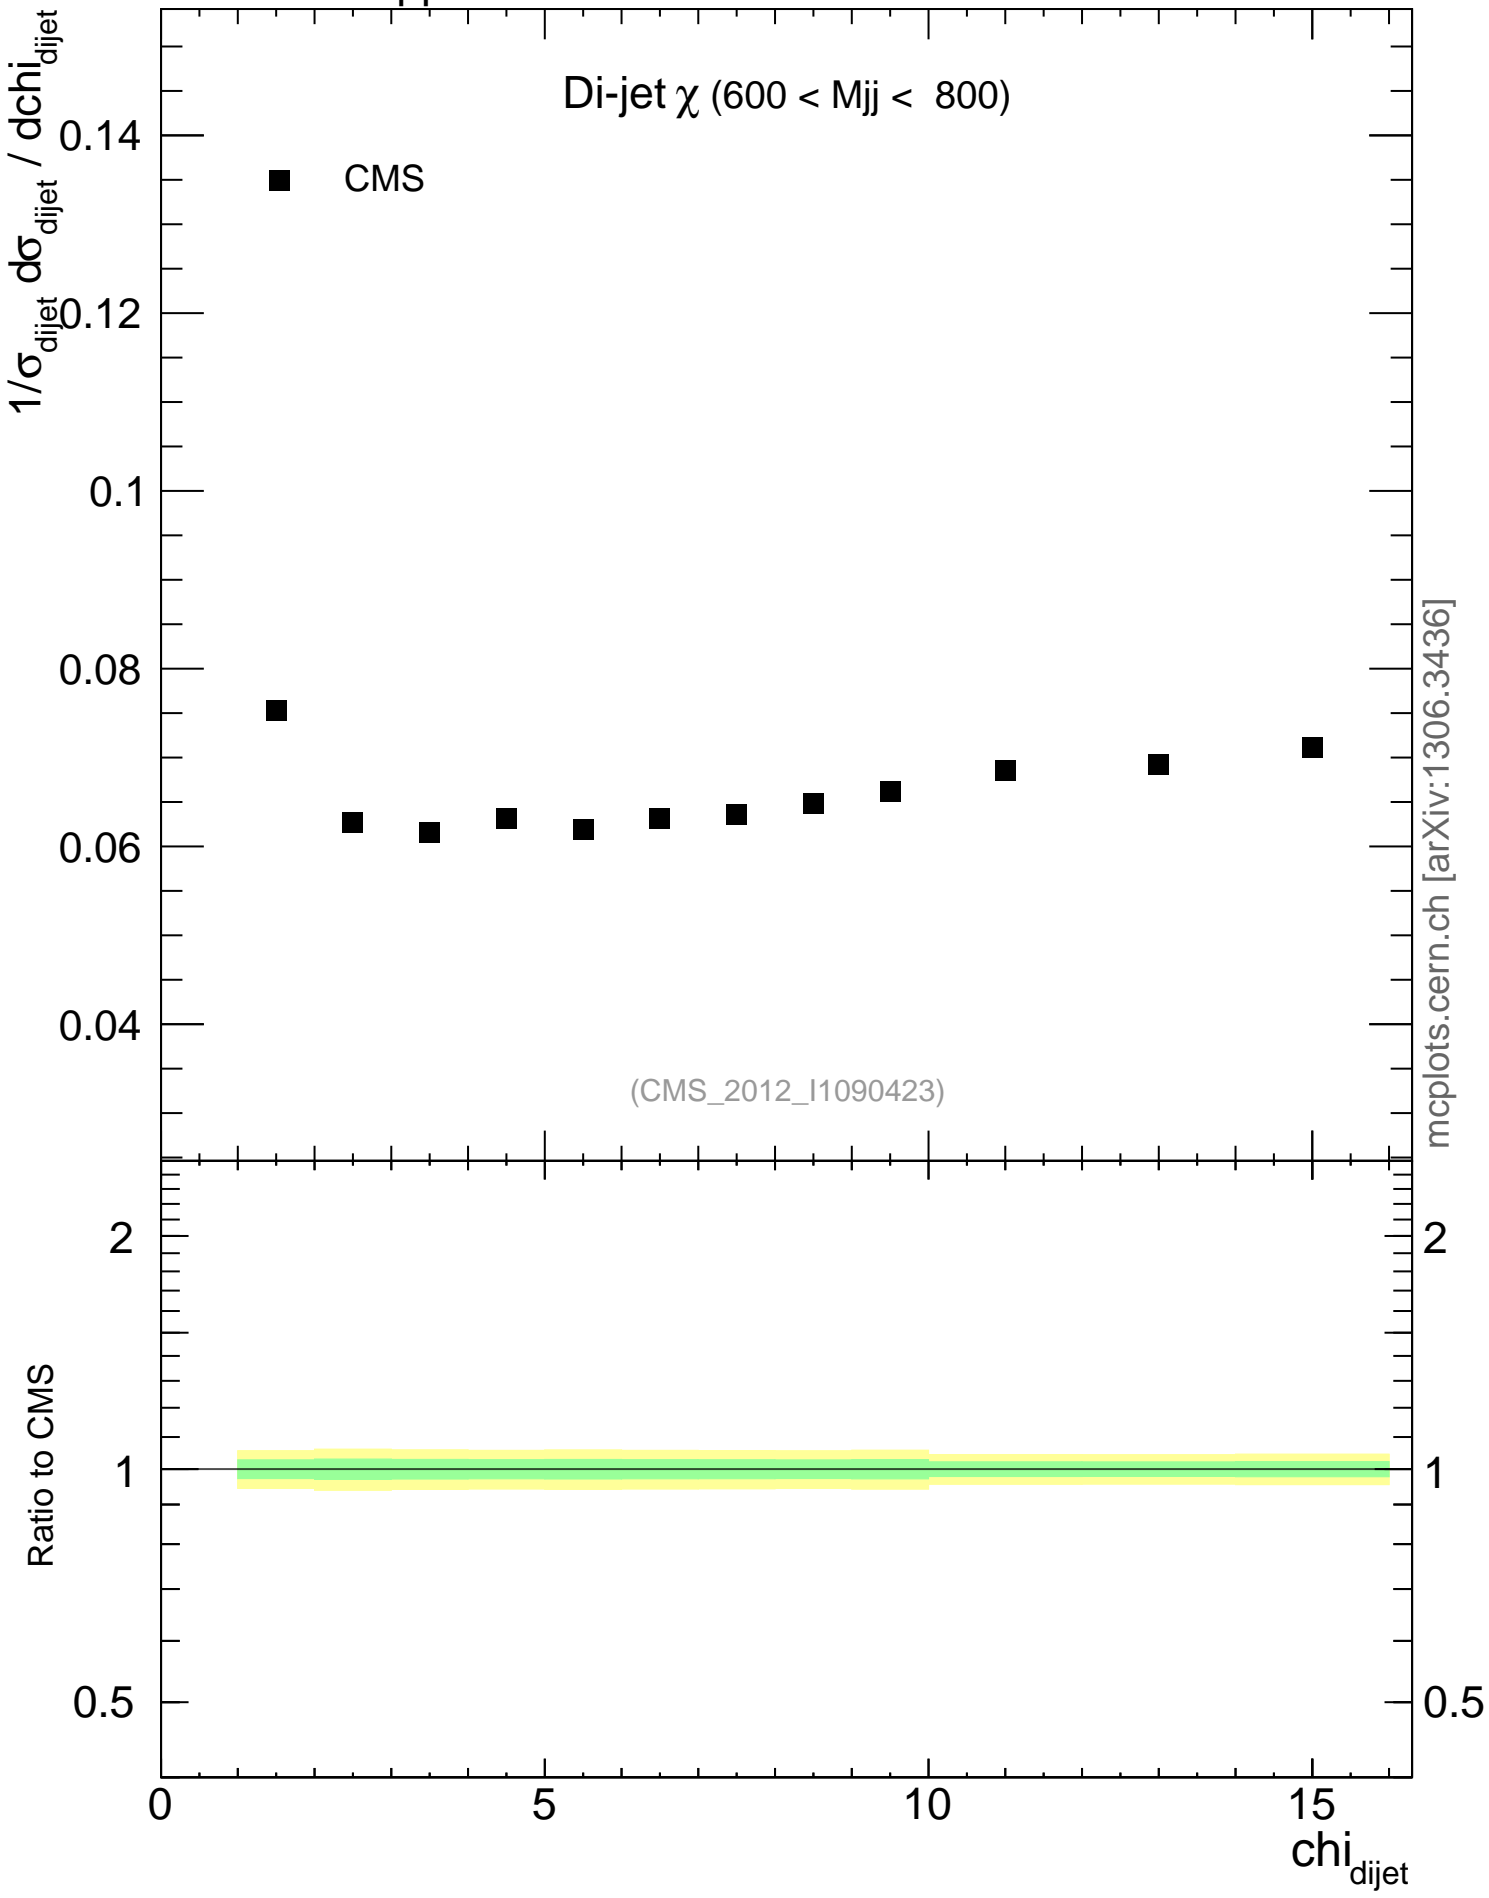

7000 GeV pp

Jets

Di-jet χ ($600 < M_{jj} < 800$)

■ CMS

(CMS_2012_I1090423)

mcplots.cern.ch [arXiv:1306.3436]