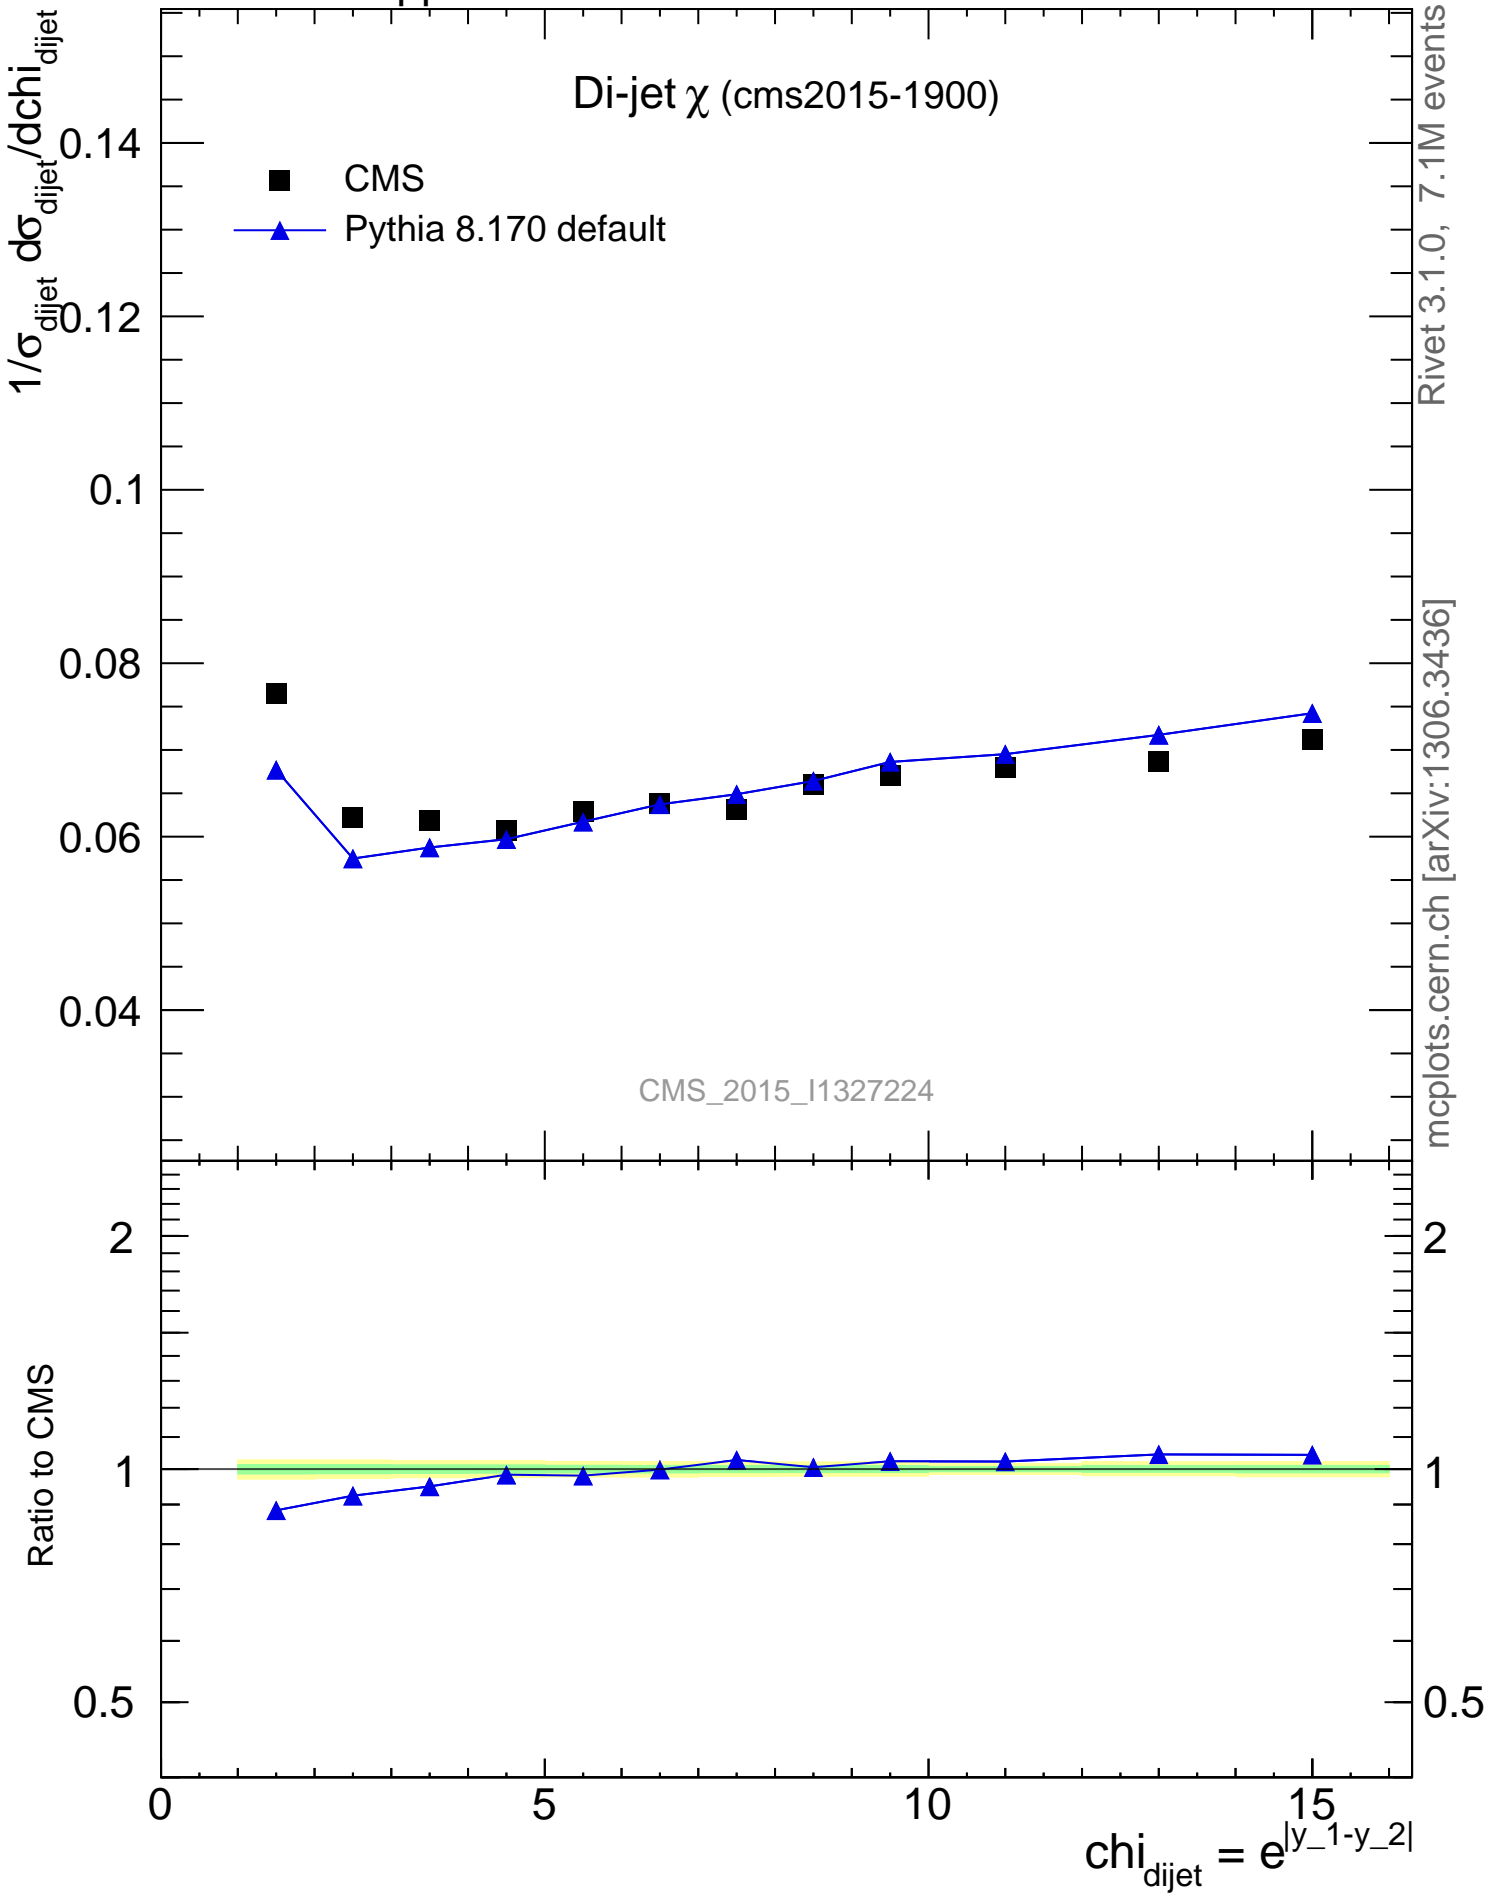

8000 GeV pp

Jets

Di-jet χ (cms2015-1900)

Rivet 3.1.0, 7.1M events
mcplots.cern.ch [arXiv:1306.3436]

CMS_2015_I1327224