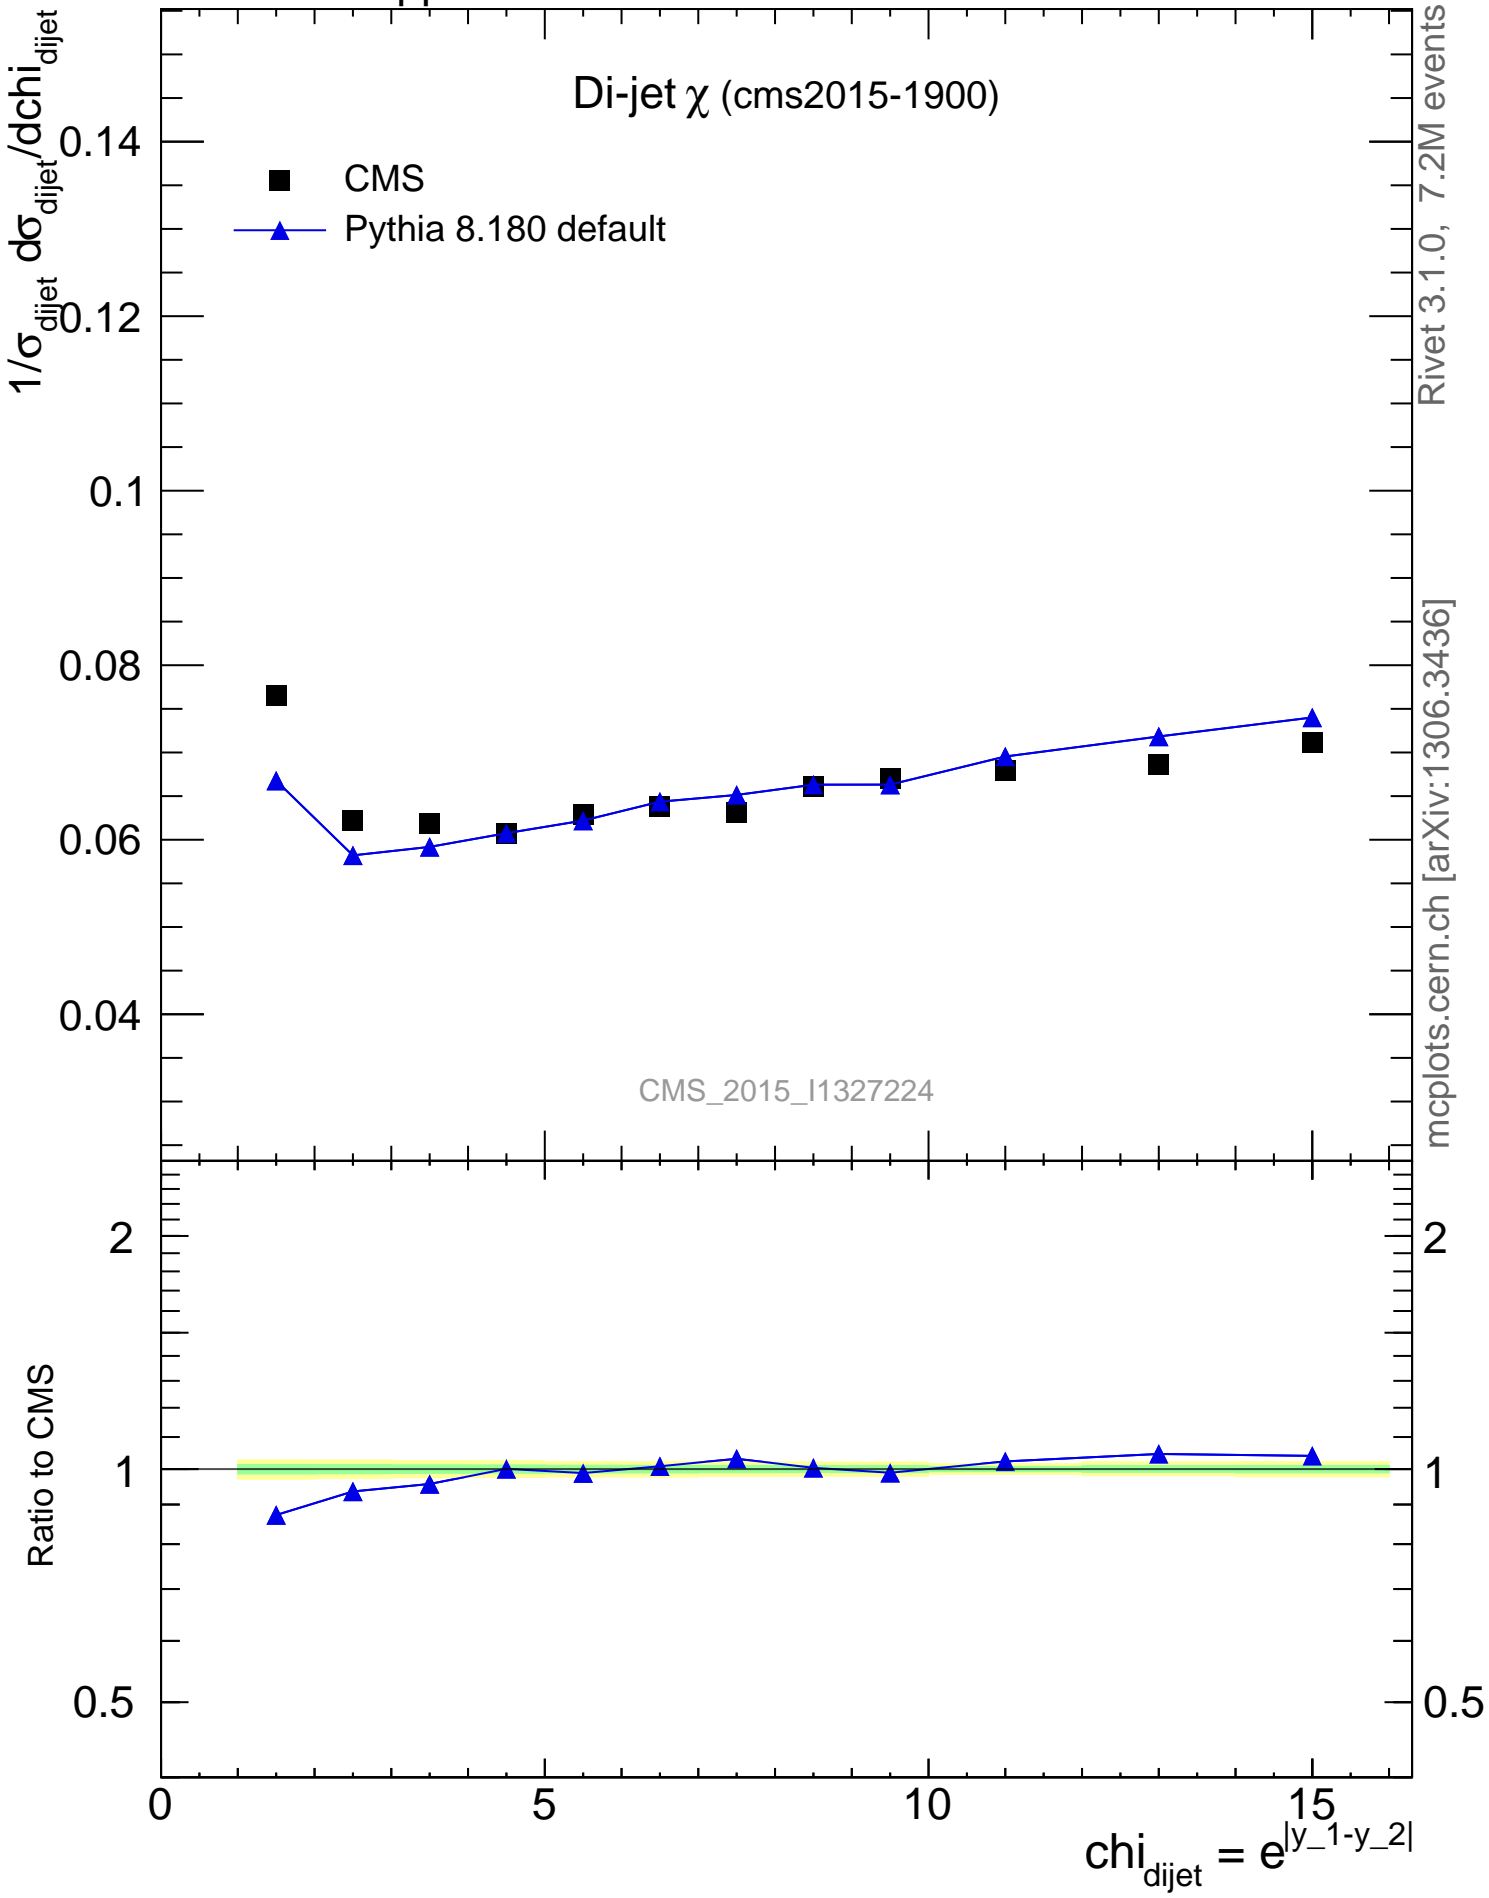

8000 GeV pp

Jets

Di-jet  $\chi$  (cms2015-1900)

CMS\_2015\_I1327224

mcplots.cern.ch [arXiv:1306.3436]

Rivet 3.1.0, 7.2M events