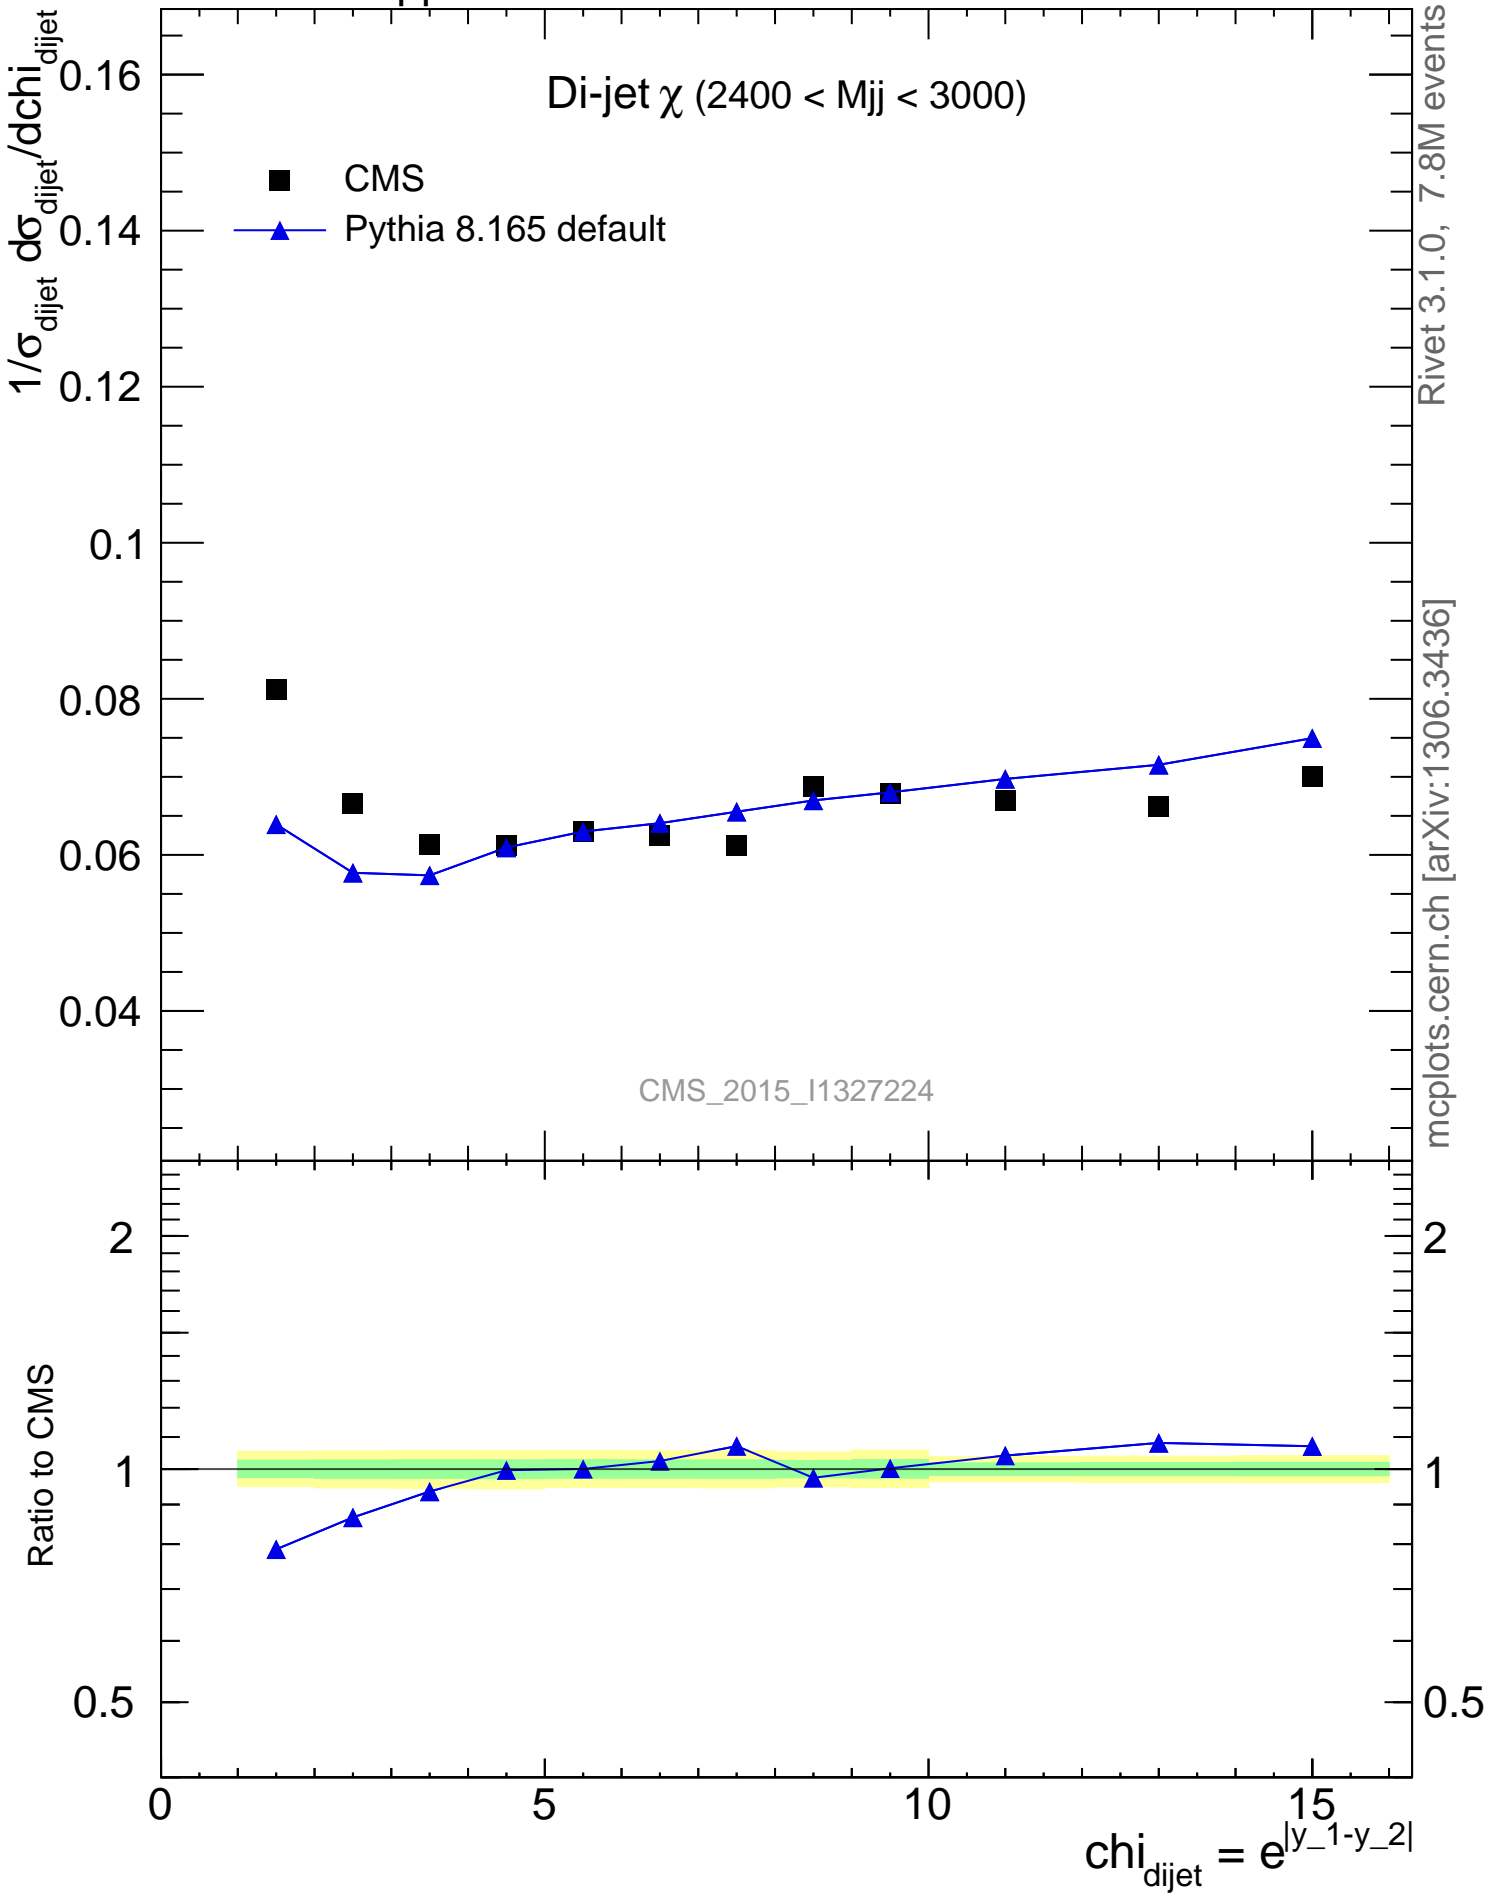

8000 GeV pp

Jets

Di-jet χ ($2400 < M_{jj} < 3000$)

Rivet 3.1.0, 7.8M events
mcplots.cern.ch [arXiv:1306.3436]