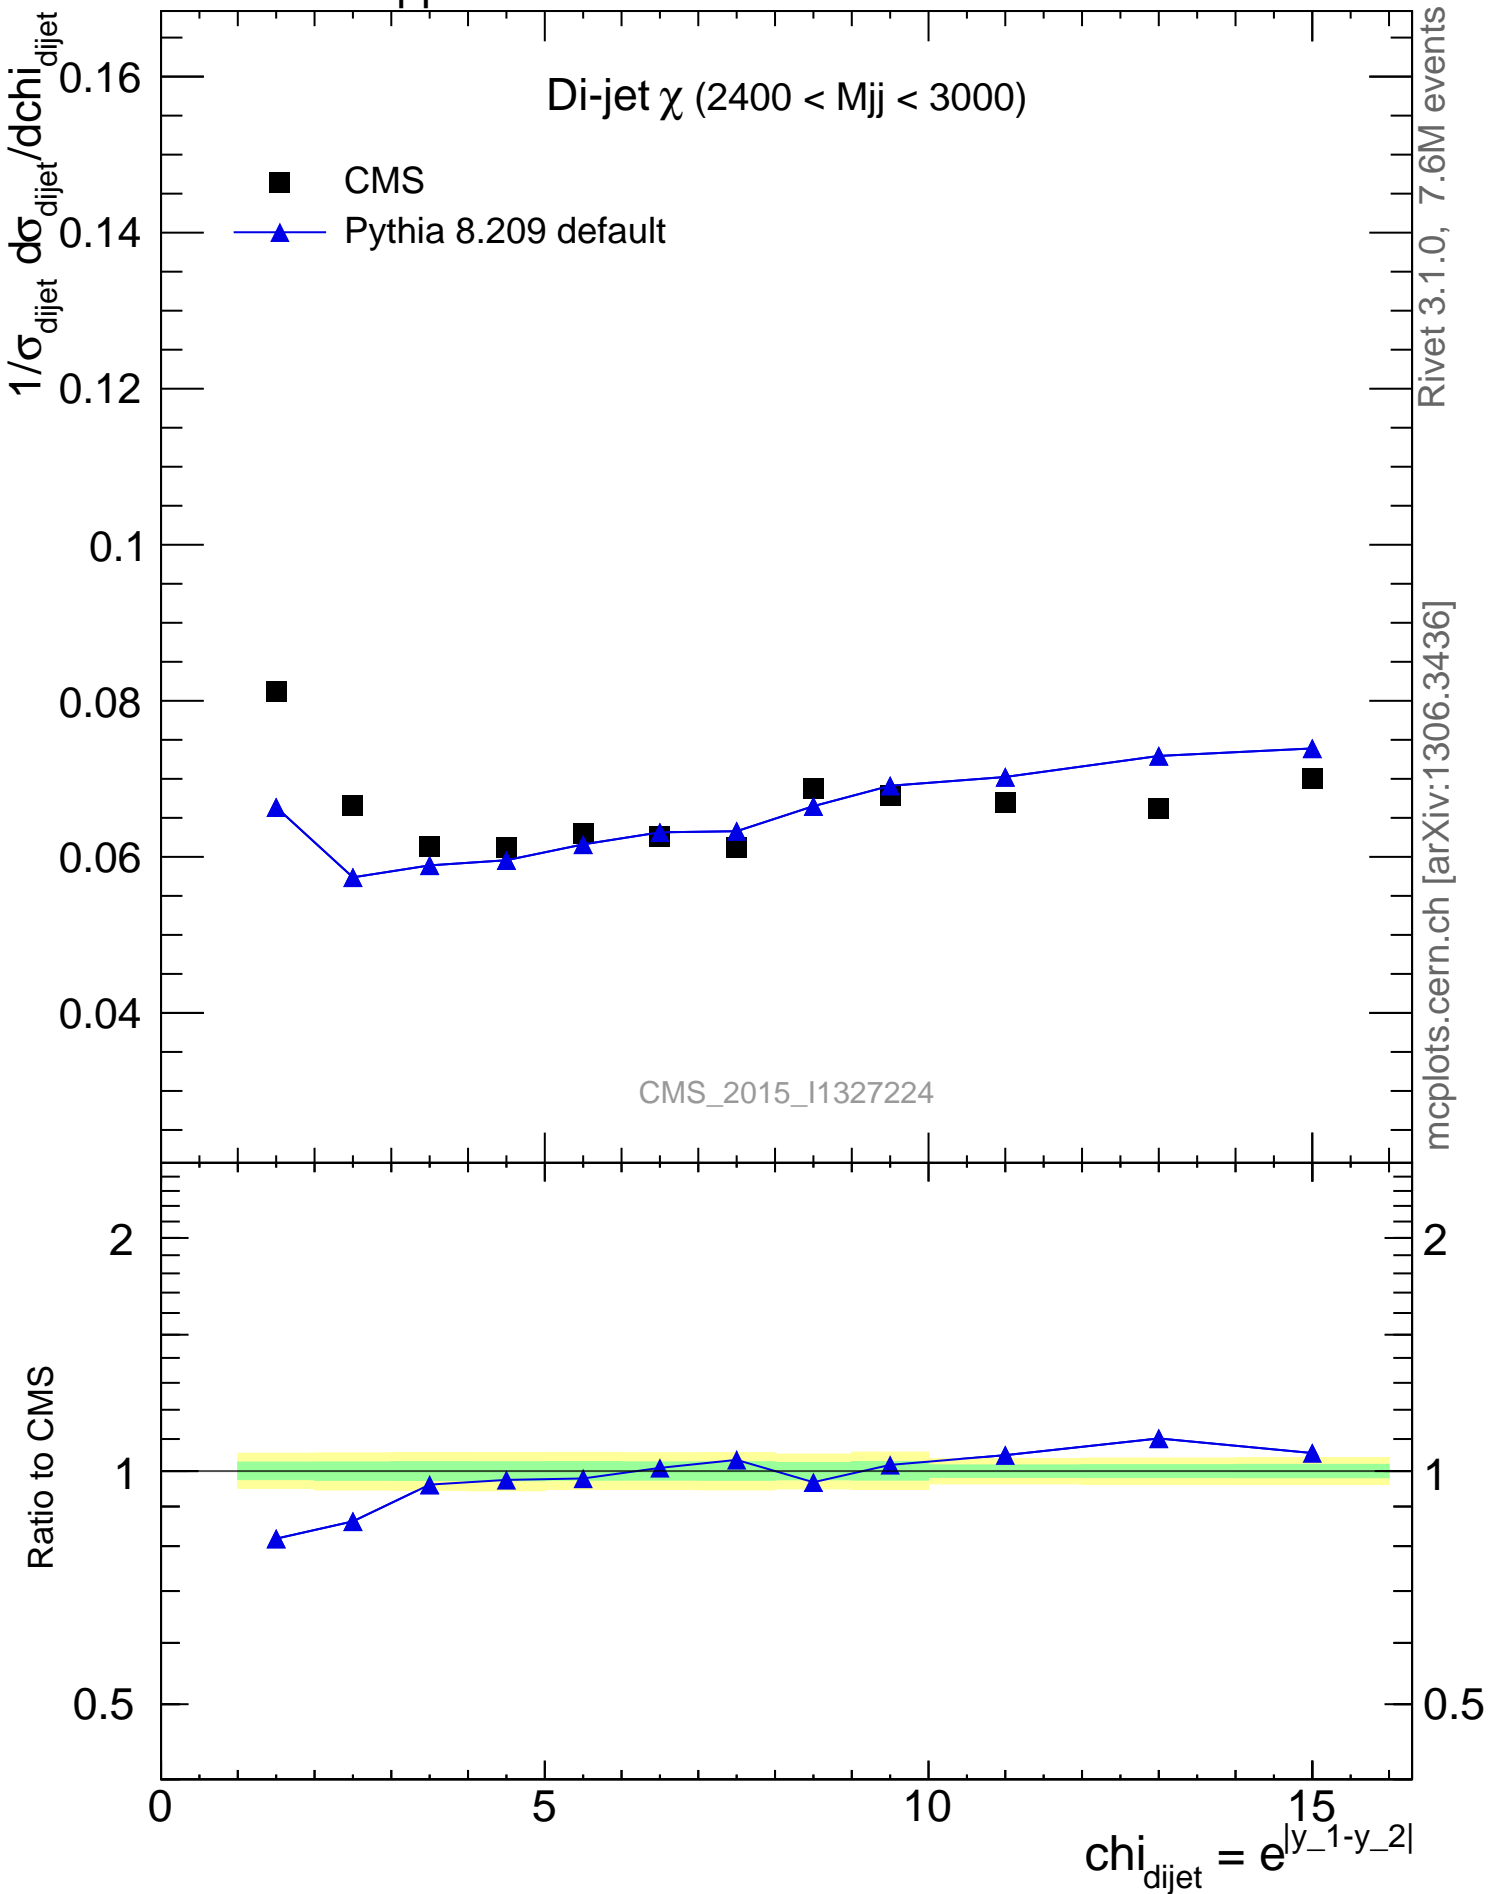

8000 GeV pp

Jets

Di-jet  $\chi$  ( $2400 < M_{jj} < 3000$ )

Rivet 3.1.0, 7.6M events

mcplots.cern.ch [arXiv:1306.3436]

CMS\_2015\_I1327224