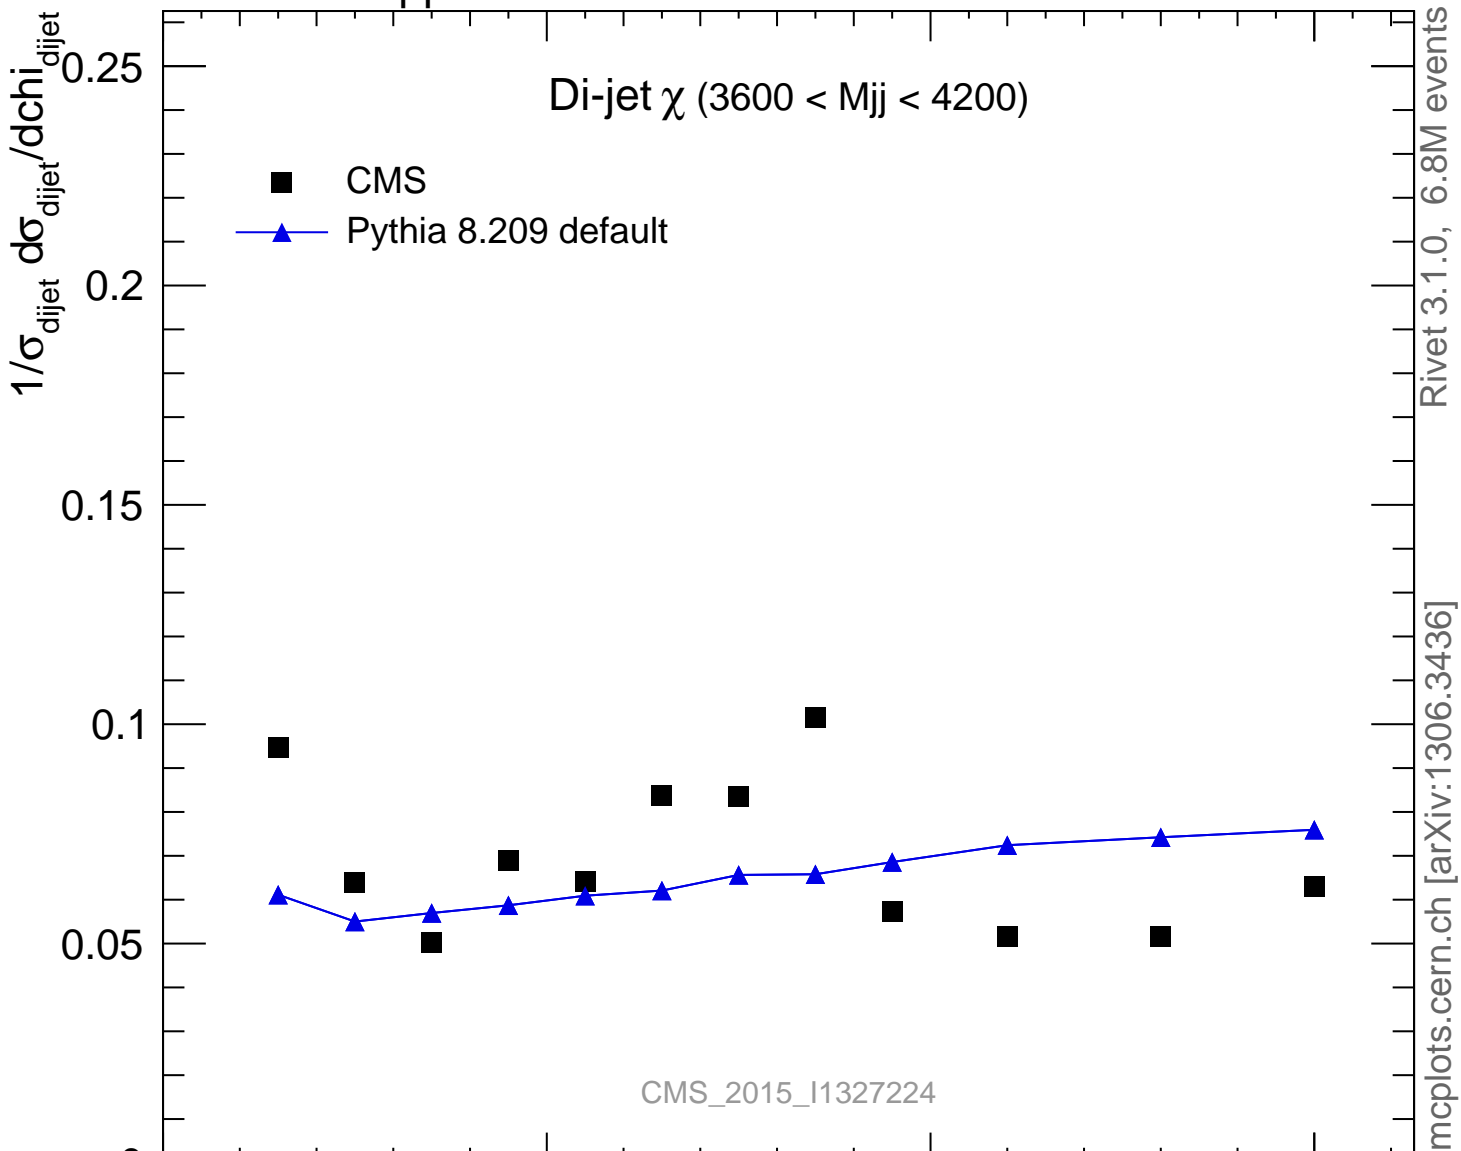

8000 GeV pp

Jets

Di-jet χ ($3600 < M_{jj} < 4200$)

- CMS
- ▲ Pythia 8.209 default

Rivet 3.1.0, 6.8M events
mcplots.cern.ch [arXiv:1306.3436]