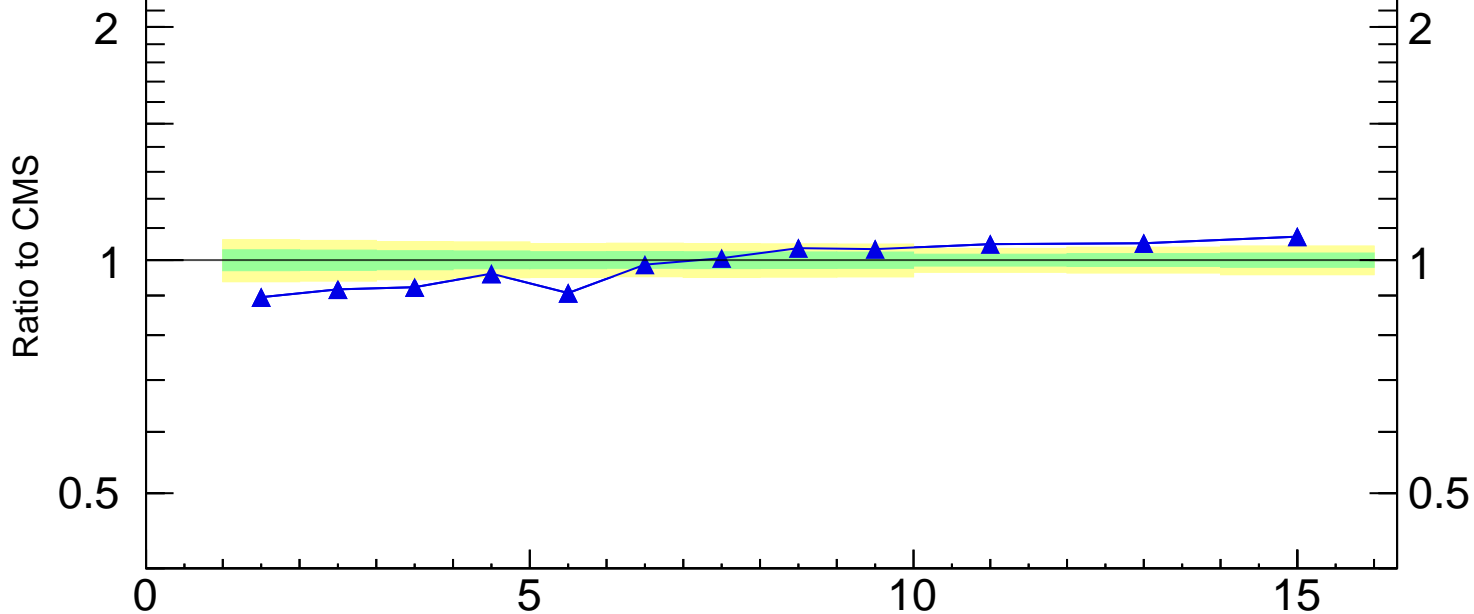

13000 GeV pp

Jets

Di-jet χ ($2400 < M_{jj} < 3000$)

CMS_2017_I1519995

Rivet 3.1.0, 7.4M events

mcplots.cern.ch [arXiv:1306.3436]