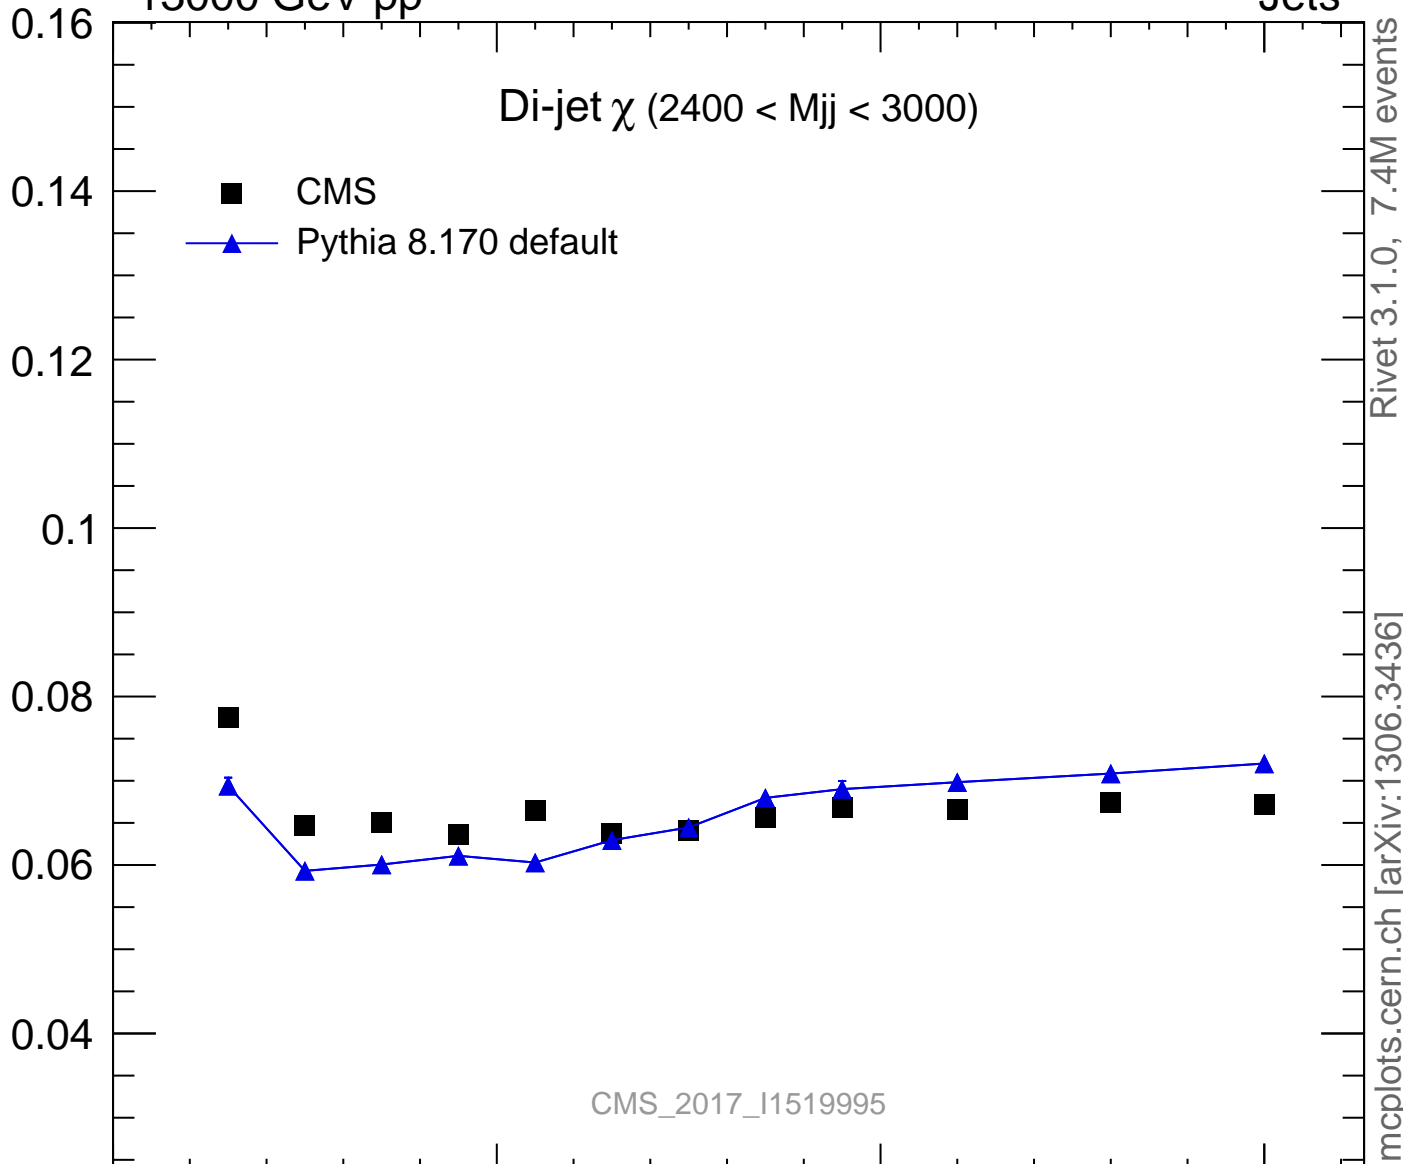

13000 GeV pp

Jets

Di-jet χ ($2400 < M_{jj} < 3000$)

CMS_2017_I1519995

Rivet 3.1.0, 7.4M events

mcplots.cern.ch [arXiv:1306.3436]