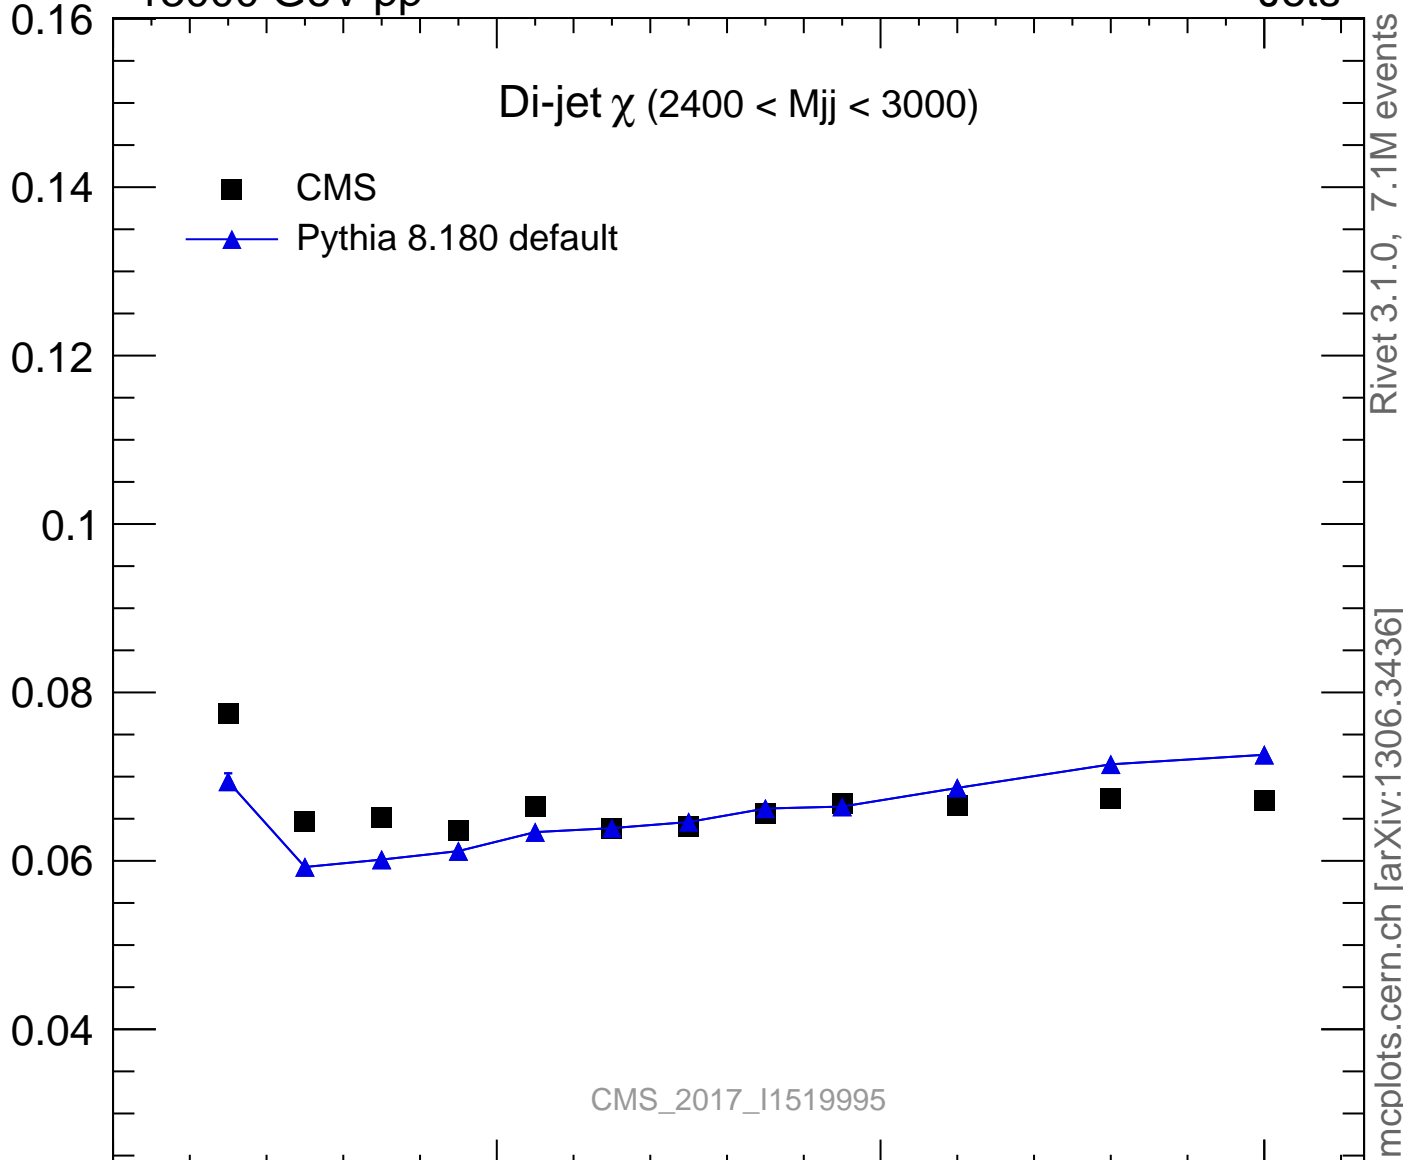

13000 GeV pp

Jets

Di-jet  $\chi$  ( $2400 < M_{jj} < 3000$ )

CMS\_2017\_I1519995

Rivet 3.1.0, 7.1M events

mcplots.cern.ch [arXiv:1306.3436]