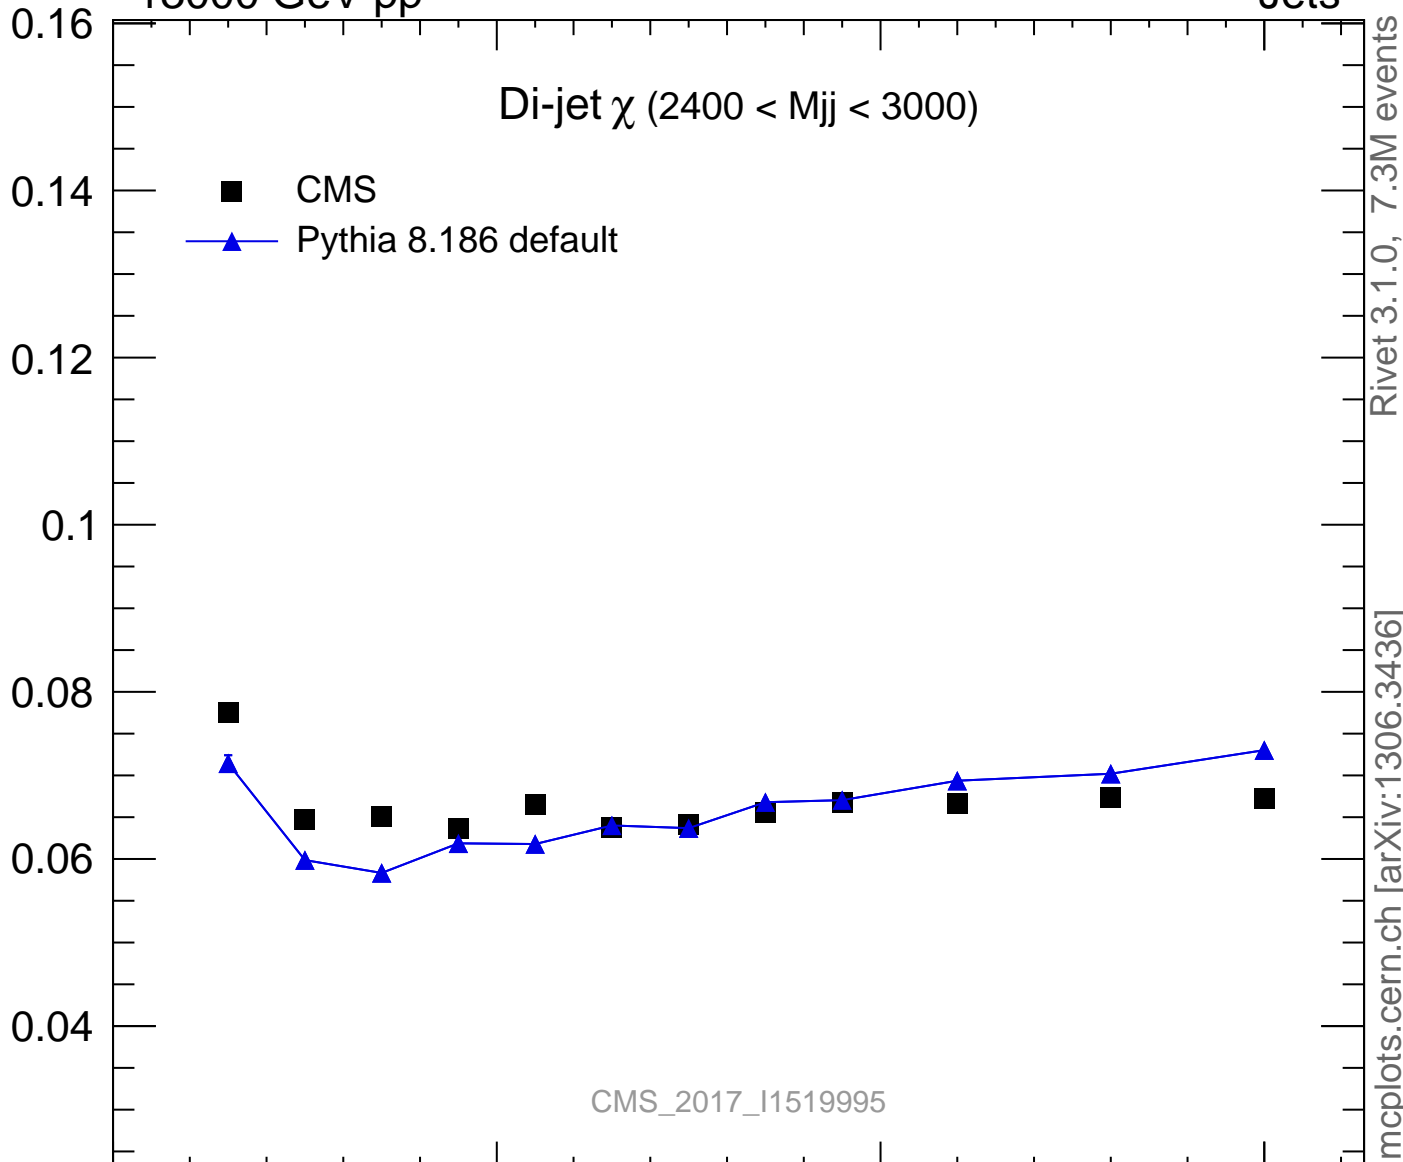

Di-jet χ ($2400 < M_{jj} < 3000$)

CMS_2017_I1519995