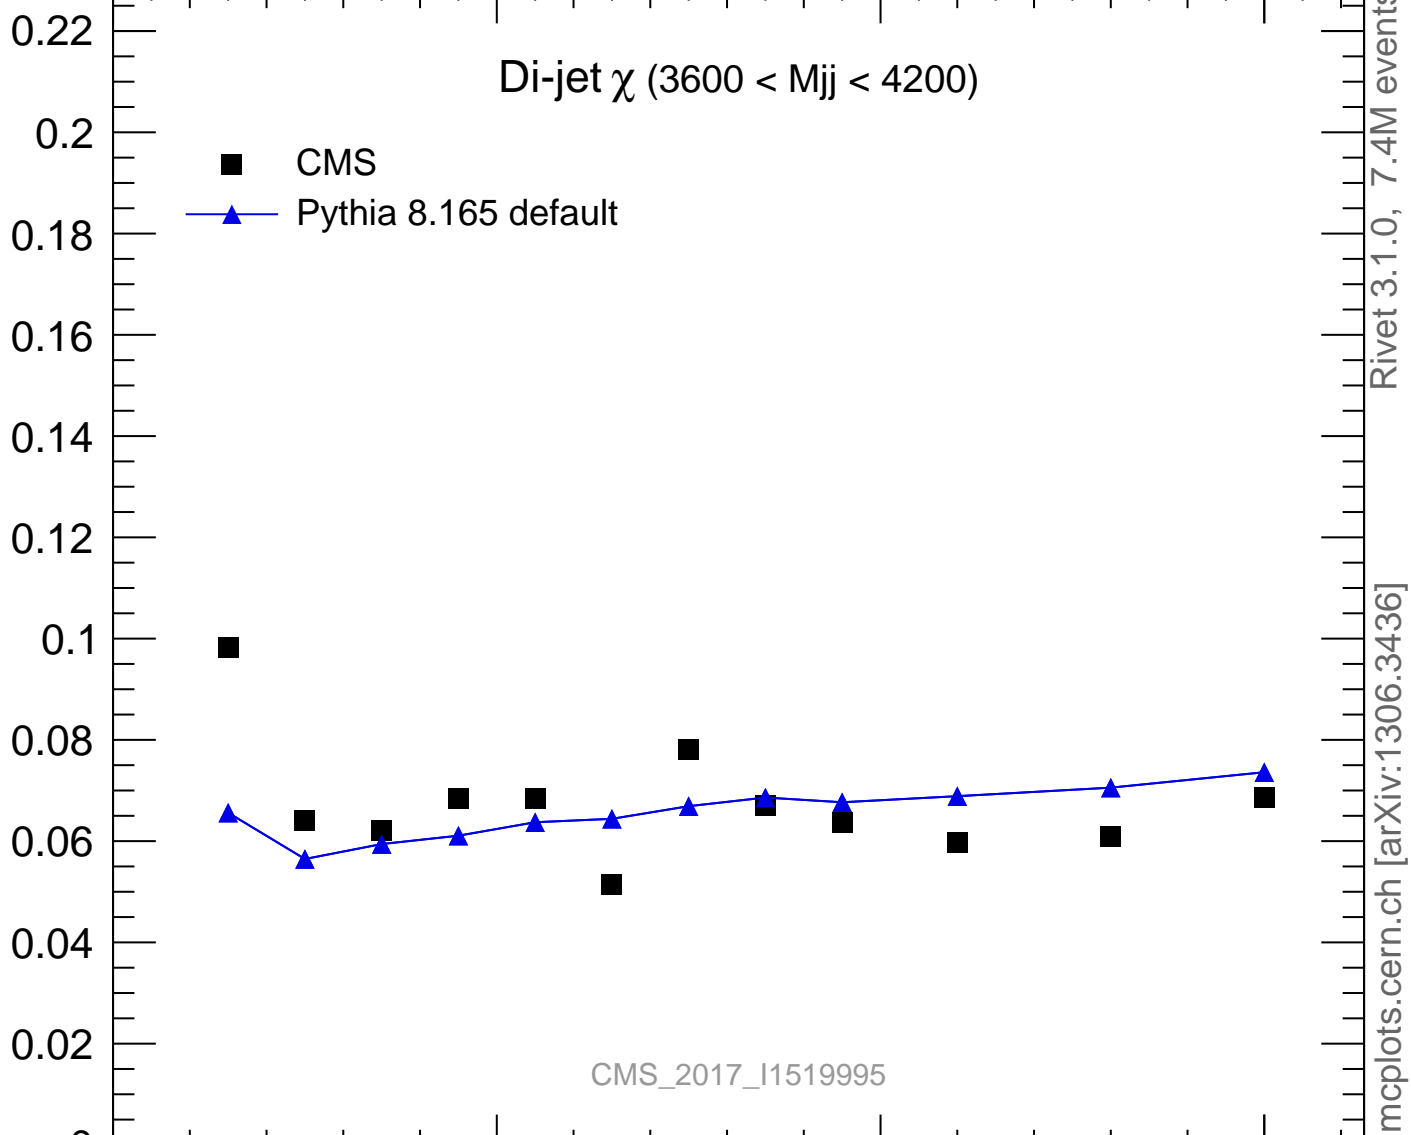

13000 GeV pp

Jets

Di-jet χ ($3600 < M_{jj} < 4200$)

CMS_2017_I1519995

Rivet 3.1.0, 7.4M events
mcplots.cern.ch [arXiv:1306.3436]