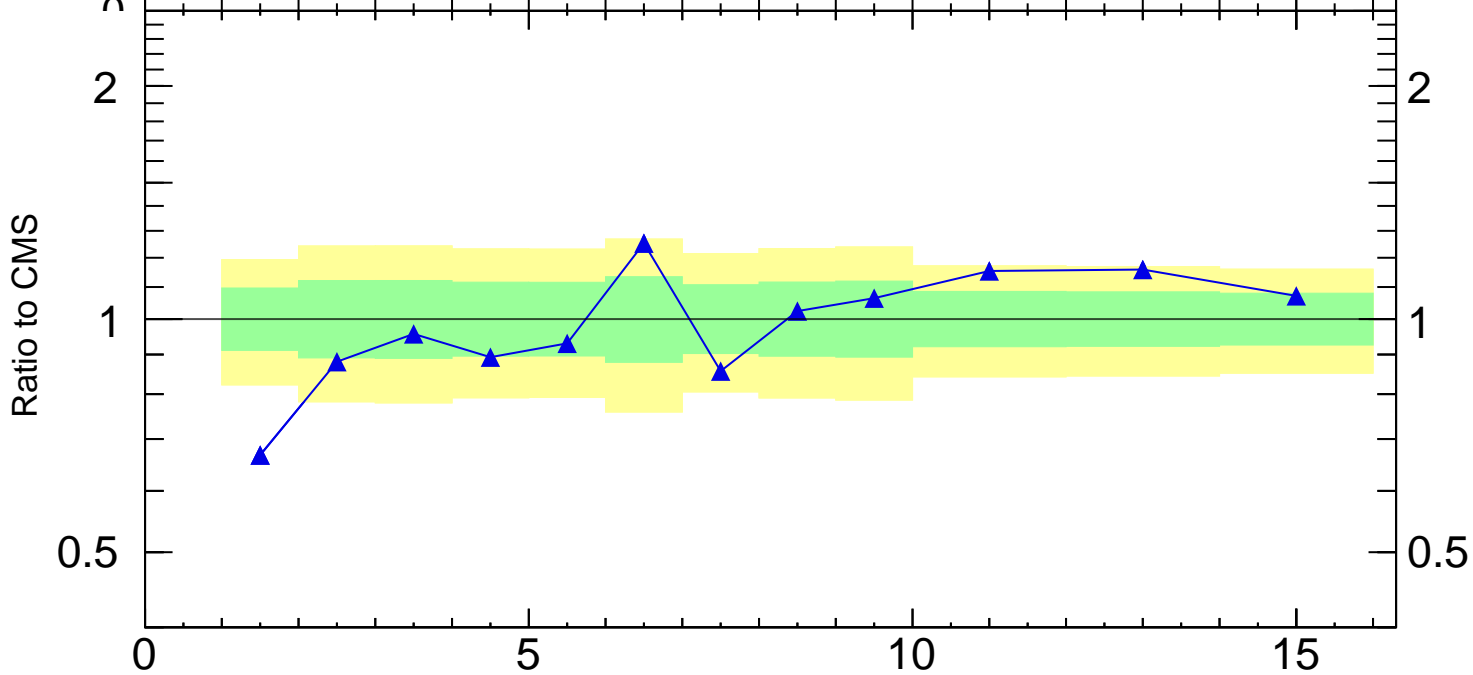

13000 GeV pp

Jets

Di-jet χ ($3600 < M_{jj} < 4200$)

CMS_2017_I1519995

Rivet 3.1.0, 7.4M events
mcplots.cern.ch [arXiv:1306.3436]